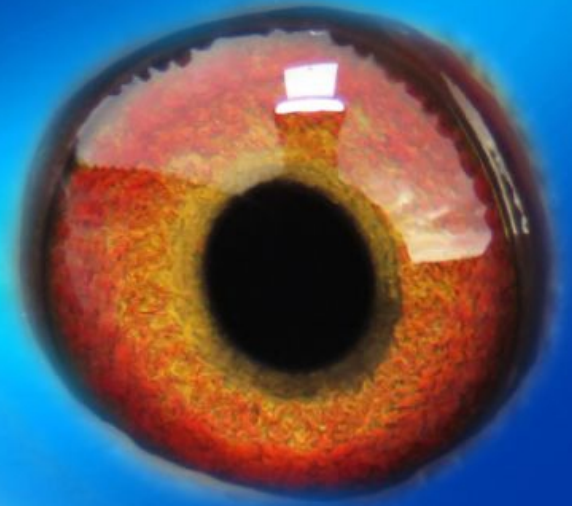

**DE 572**

Crescator/Grower: J. W. H. Janssen

Culoare Ochi/Eye Color: Galben

Mascul NL-19-1468572

Culoare/Color: Solzat

Categorie/Category: Columbodrom

**N.L.-1468572**

**N.L.-3845-Jan 9**