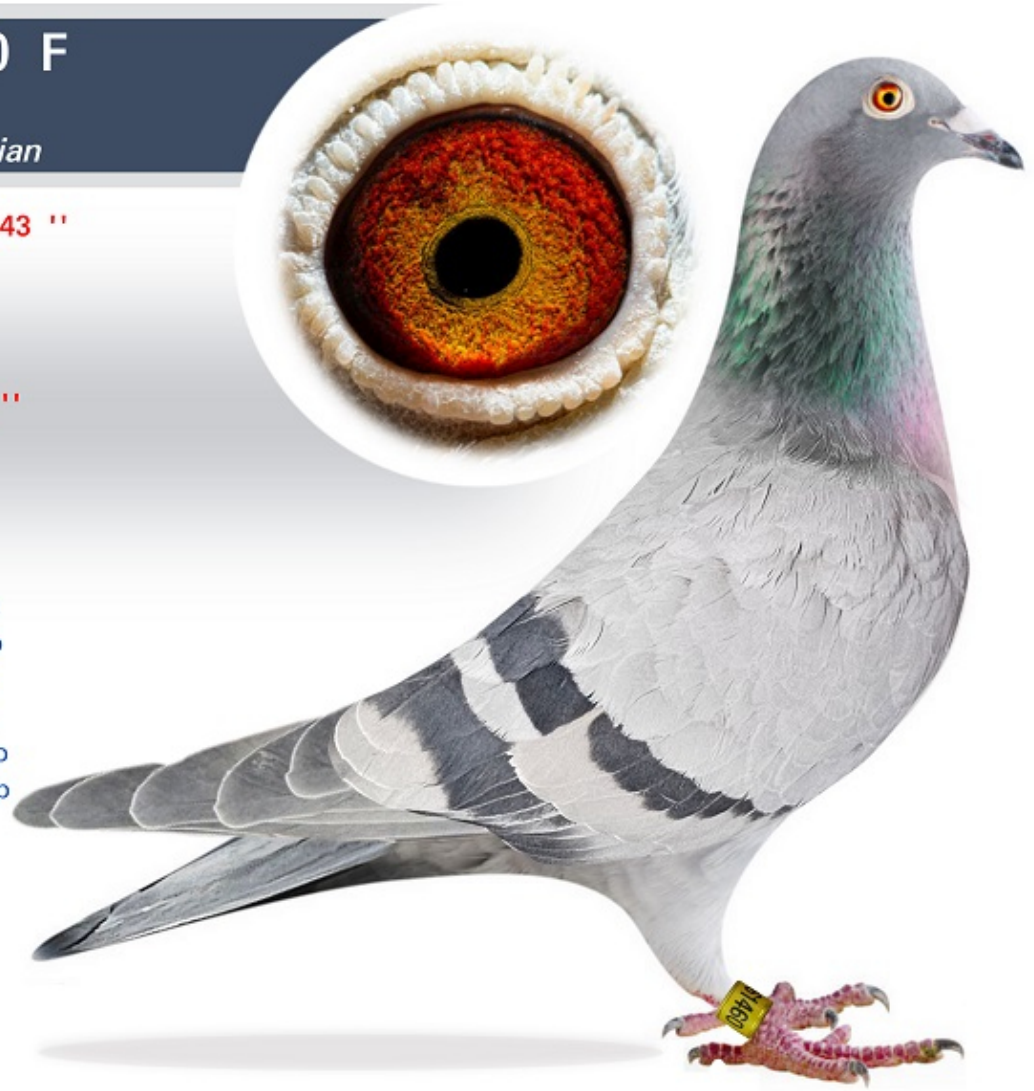

DE 460

Femela RO-24-361460

Crescator/Grower: Cîmpean Traian

Culoare/Color: Albastru

Culoare Ochi/Eye Color: Galben

Categorie/Category: Maraton

RO 24-361460 F

" DE 460 "

Original Campean Traian

DV 05024-23-643 " DE 643 "

MARIANNE

1e St.Vincent 9.672 P

RO 23-501602 " DE 602 "

DE AGEN

1e Agen 587 p

1e Agen 6.379 p

DIAMANTJE

4e Nat. Barcelona 3.912 p

9e Int. Barcelona 15.700 p

5e Int. Barcelona 4.787 p

14e Bordeaux 2.772 p

33e Nat. Bordeaux 9.687 p

136e Nat. Narbone 5.042 p

148e Bergerac 3.425 p

Voiajor.net