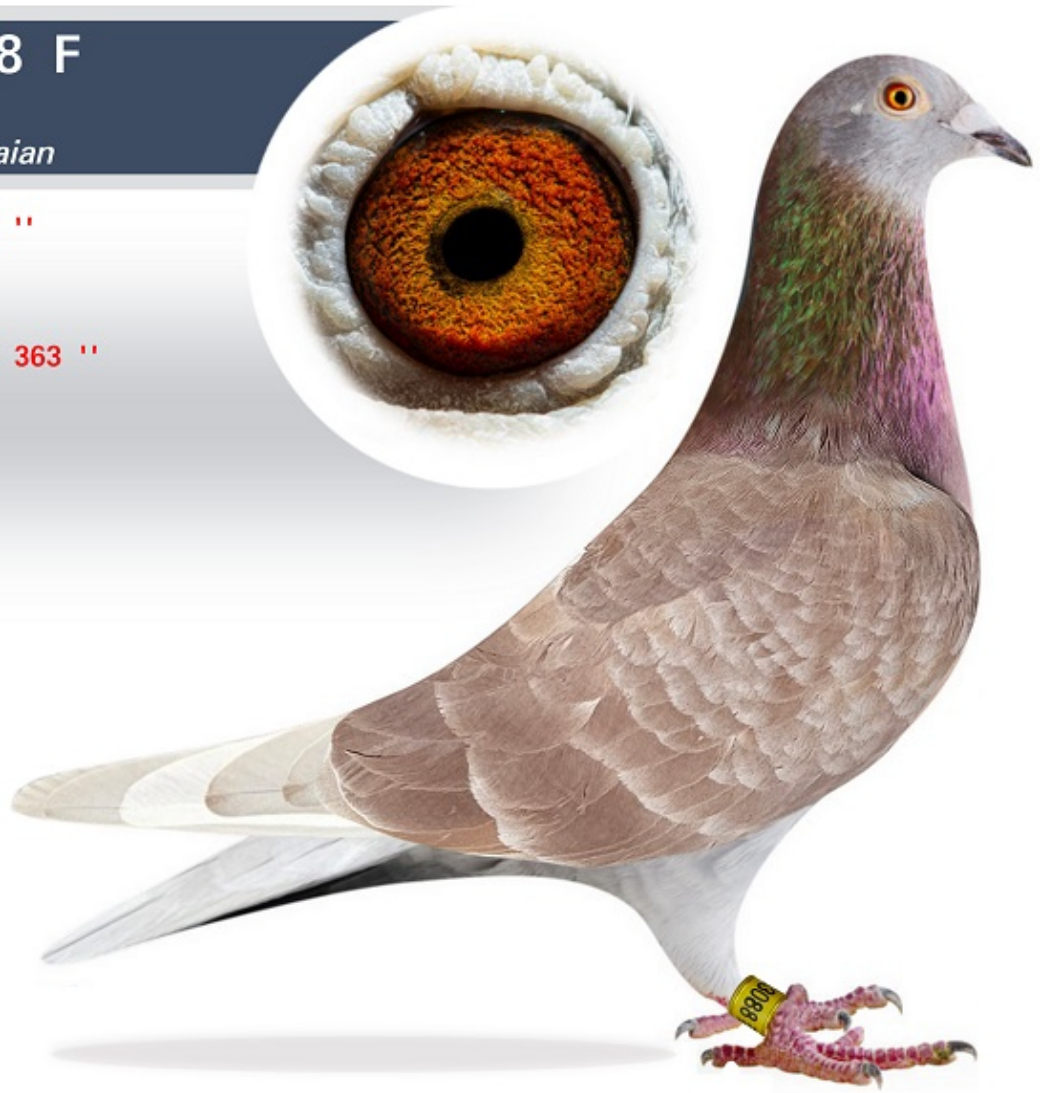

DE 088

Femela RO-24-363088

Crescator/Grower: Cîmpean Traian

Culoare/Color: Rosu P.A.

Culoare Ochi/Eye Color: Galben

Categorie/Category: Maraton

RO 24-363088 F

" DE 088 "

Original Campean Traian

RO 23-240575 " DE 575 "

Kipp & Shon 100%

DV 07505-23-1363 " DE 363 "

Lauer & Shone 100 %

Voiajor.net

RO 23-0240575 M

Bogdan Sorin
Granddaughter
" De St. Vincent"
Kipp und Sohne
1 Nat St Vincent 2014
12 Minuten Vorsprung
3 Int St Vincent
14 11388p
71 Nat Marseille 2013
5/5 National
Vater von 271
1. internat .As-Taube IG
W 2020