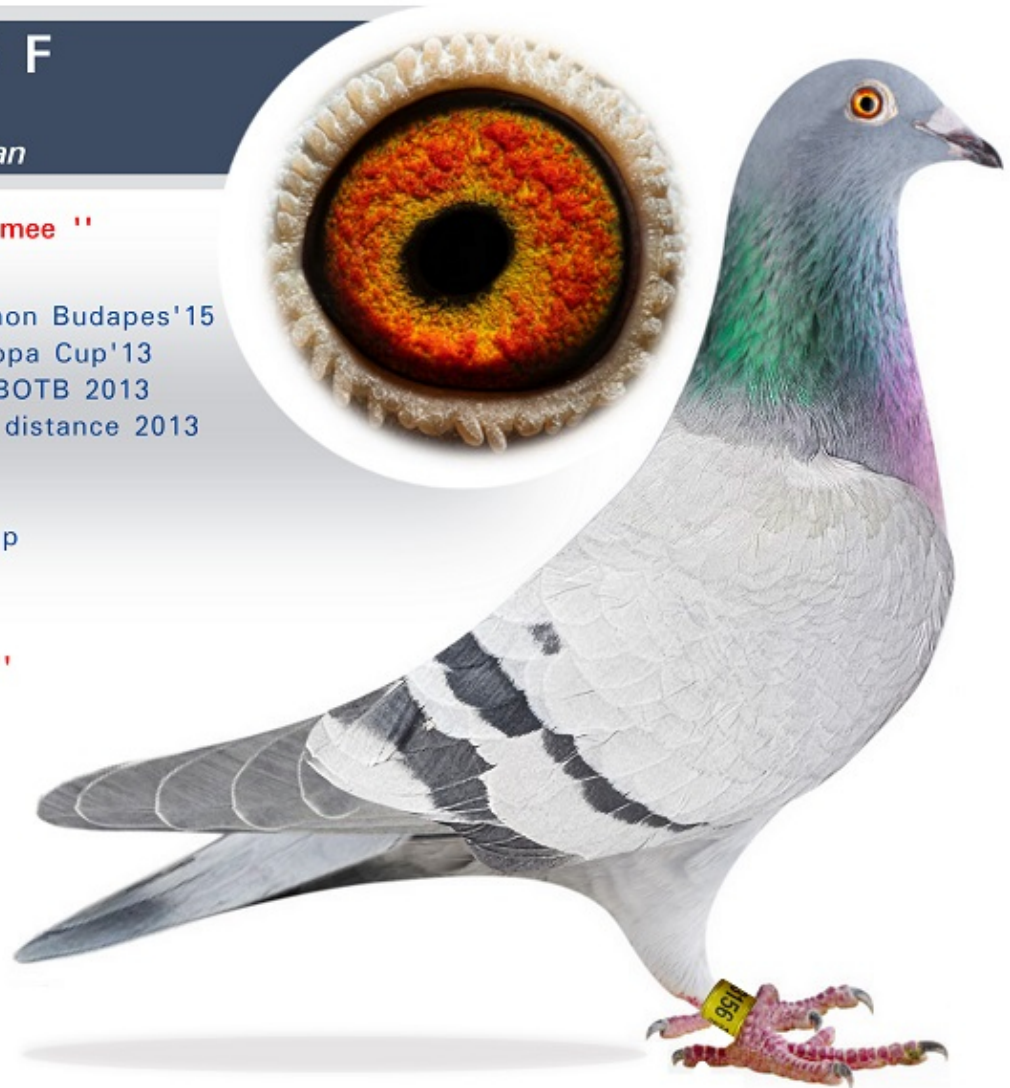

DE 156

Femela RO-24-363156

Crescator/Grower: Cîmpean Traian

Culoare/Color: Albastru

Culoare Ochi/Eye Color: Galben

Categorie/Category: Maraton

RO 24-363156 F

" DE 156 "

Original Campean Traian

RO 21-785417 " Nepot Romee "

Romee

1e Olympiad winner marathon Budapes'15

1e Int. marathon racer Europa Cup'13

1e Nat. Acebird marathon BOTB 2013

1e Acebird NU great long distance 2013

3e Nat. Bergerac 10.237 p

3e Nat. Orange 4.302 p

3e NPO St. Vincent 1.365 p

3e NPO Brive 2.444 p

6e NPO Aurillac 3.072 p

RO 23-500106 " DE 106 "

Olympic Monar

1e ACE E.L.D NAT. OF

3e INTERNAT. RACES

4e OLYMPIAD E.L.D'19

CAT. E POZNAN

Voiajor.net