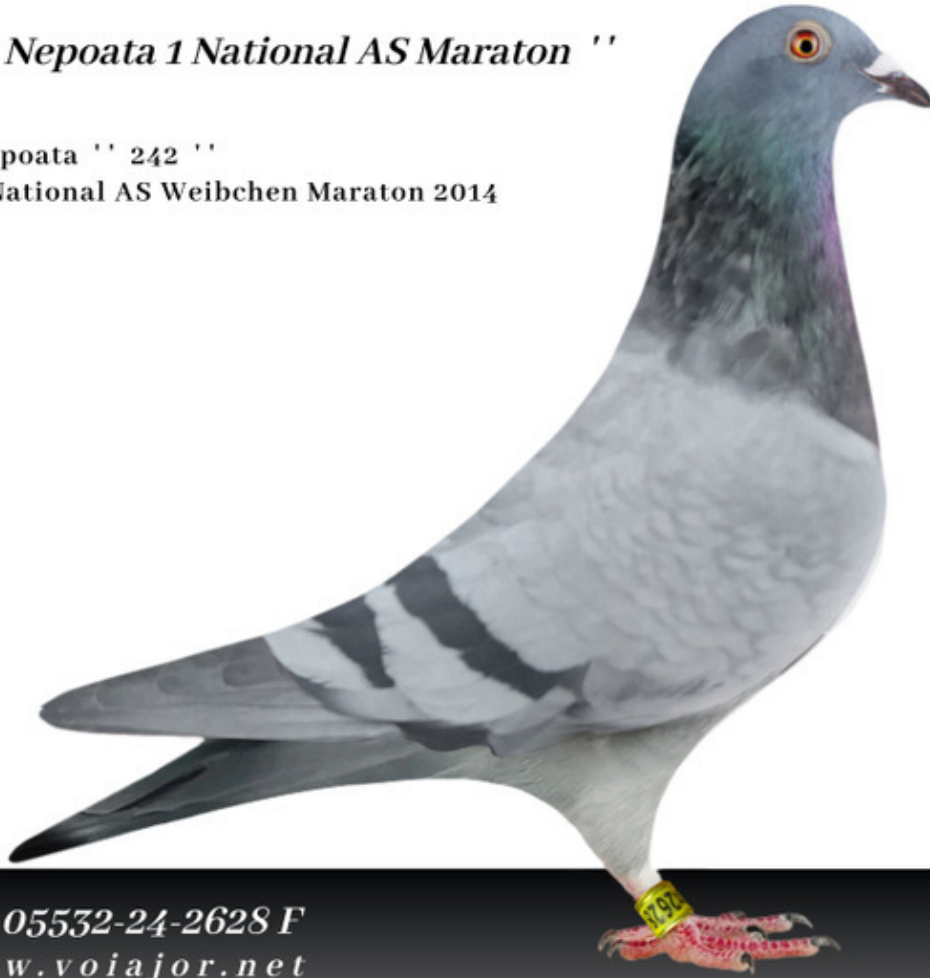

Nepoata 1 Nat. AS Maraton

Femela DV-24-05532 - 2628

Crescator/Grower: Detlef Devers

Culoare/Color: Albastru

Culoare Ochi/Eye Color: Galben

Categorie/Category: Maraton

'' Nepoata 1 National AS Maraton ''

Nepoata '' 242 ''

1 National AS Weibchen Maraton 2014

DV 05532-24-2628 F
www.voiajor.net

Devers Detlef
Germania

Detlef Devers

Bocholter Straße 2 · 46487 Wesel

0281- 61497 ·