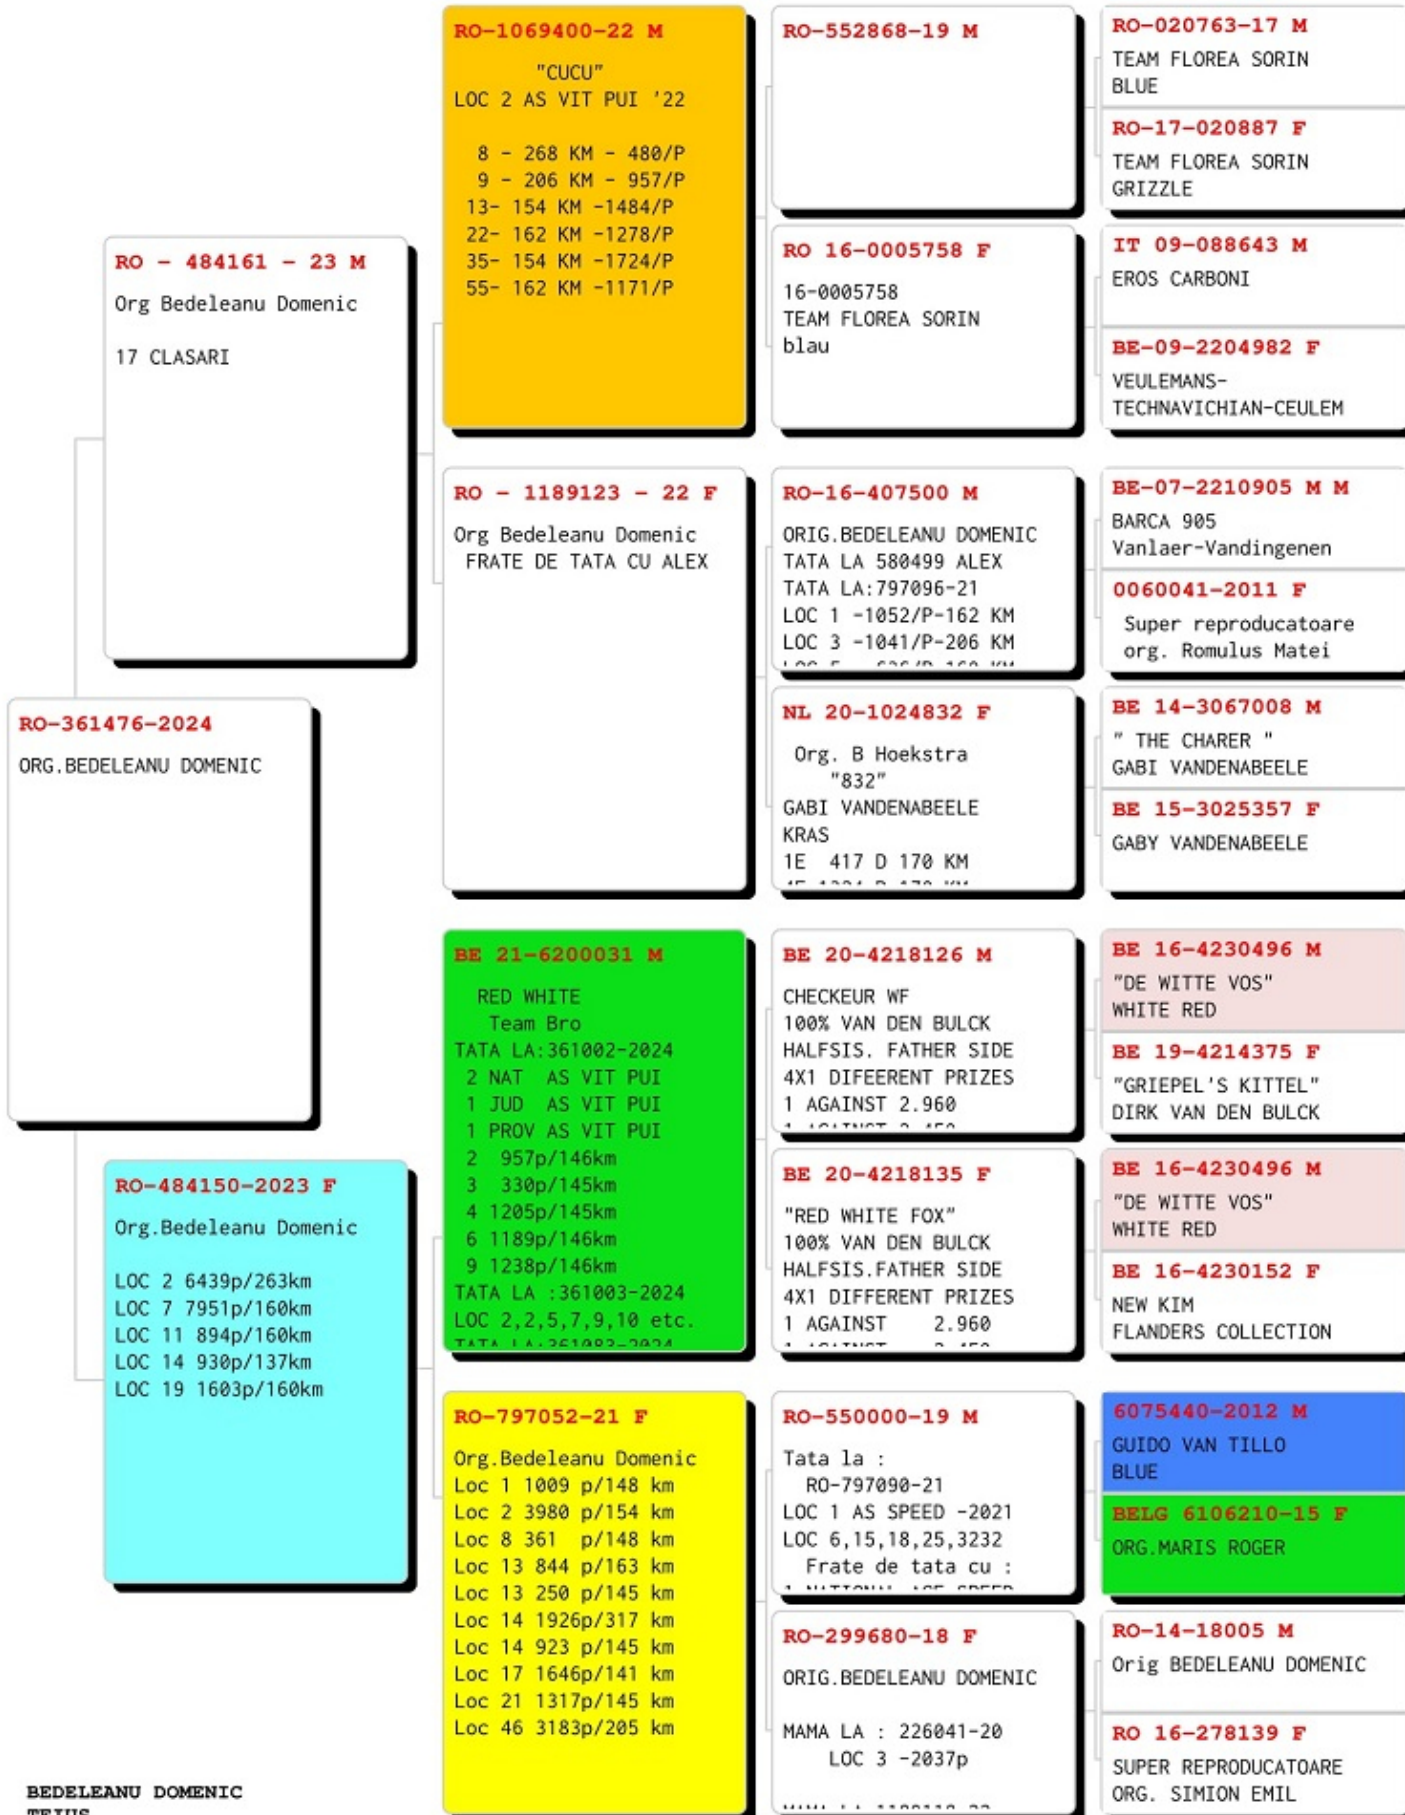

DE 476

Crescator/Grower: Bedeleanu Domenic

Culoare Ochi/Eye Color: Galben

Mascul RO-24-361476 Culoare/Color: Albastru P.A.

Categorie/Category: Viteza, Demifond, General, Fond

RO 24-361476 M

" DE 476 "

Original Bedelean Dominic

RO 23-484161 " DE 161 "

17 CLASARI

RO 23-484150 " DE 150 "

**Voiajor.net**

BEDELEANU DOMENIC
TEIUS
+40751501894
bedeleanudomenic80@yahoo.com