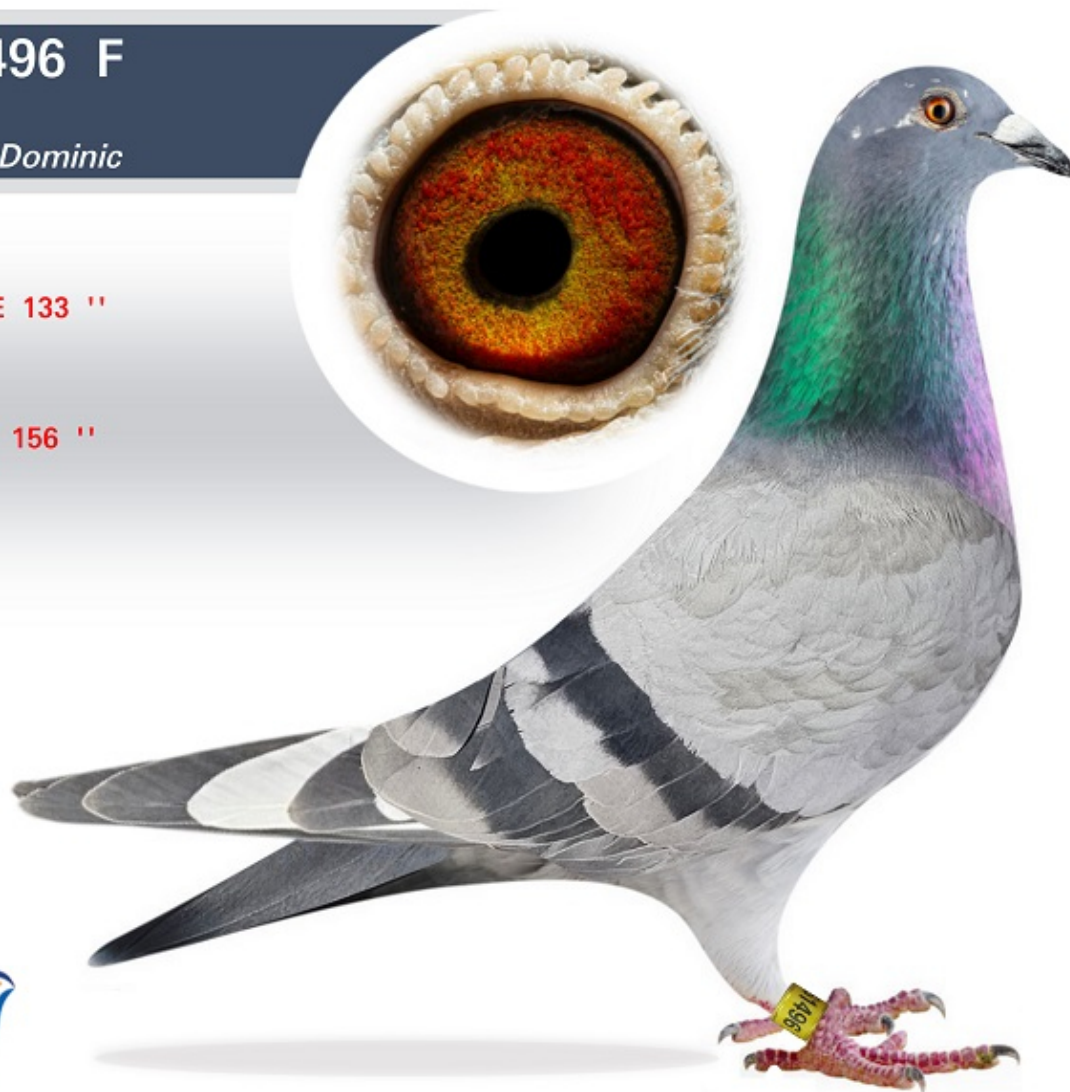

DE 496

Femela RO-24-361496

Crescator/Grower: Bedeleanu Domenic

Culoare/Color: Albastru P.A.

Culoare Ochi/Eye Color: Galben

Categorie/Category: Maraton

RO 24-361496 F

" DE 496 "

Original Bedelean Dominic

RO 22-1189133 " DE 133 "

RO 23-304156 " DE 156 "

Voiajor.net

RO-361496-2024
 ORG. BEDELEANU DOMENIC

RO-1189133-2022 M
 FRATE CU :551001-2019
 2. IPROV.ALLROUND 2020
 2. IPROV LONG DISTANCE 2020
 2. 613KM 274 B
 3. 148KM 654 B
 6. 655KM 905 B
 23. 148KM 847 B
 31. 591KM 2163 B
 551001-19 ESTE MAMA LA
 DUBLA CAMPIONA 1189077
 1.NATIONAL ACE SPEED
 YOUNGSTERS 8/8 2022
 1.NATIONAL SPEED
 YOUNGSTERS 8/8 2022
 1. 154KM FROM 1484 B
 1. 162KM FROM 1278 B
 7. 154KM FROM 1724 B
 9. 154KM FROM 2212 B
 10. 268KM FROM 696 B
 11. 154KM FROM 2822 B
 15. 162KM FROM 1171 B
 30. 206KM FROM 957 B

RO-0304156-23-F F
 ALB PA
 Org Grosu Gheorghe
 1 156 km 650p
 2 332 km 2727p
 7 206 km 1102p
 Concurata de Bedeleanu
 Domenic

RO-580499-17 M
 BEDELEANU DOMENIC
 "ALEX":
 TATA LA 226240-20
 1NAT FOND PALM SPANIA 23
 ALEX 499
 1. IPROV ALLROUND 2018
 2. IPROV LONG DISTANCEN18
 5. 668KM 566 B
 7. 672KM 1036 B
 30. 584KM 1587 B
 Grandfather to :
 1. NATIONAL ACE SPEED
 YOUNGSTERS 2022
 1 NATIONAL SPEED

NL-16-1253944 F
 EIJERKAMP
 STEFAAN LAMBRECHTS
 MOTHER TO:
 RO-551001/2019 :
 2. IPROV.ALLROUND 2020
 2. IPROV LONG DISTANCE
 2020
 2. 613KM 274 B
 3. 148KM 654 B
 6. 655KM 905 B
 23. 148KM 847 B
 31. 591KM 2163 B
 RO-4038475/2018:
 1 WATERBOT 1 156KM