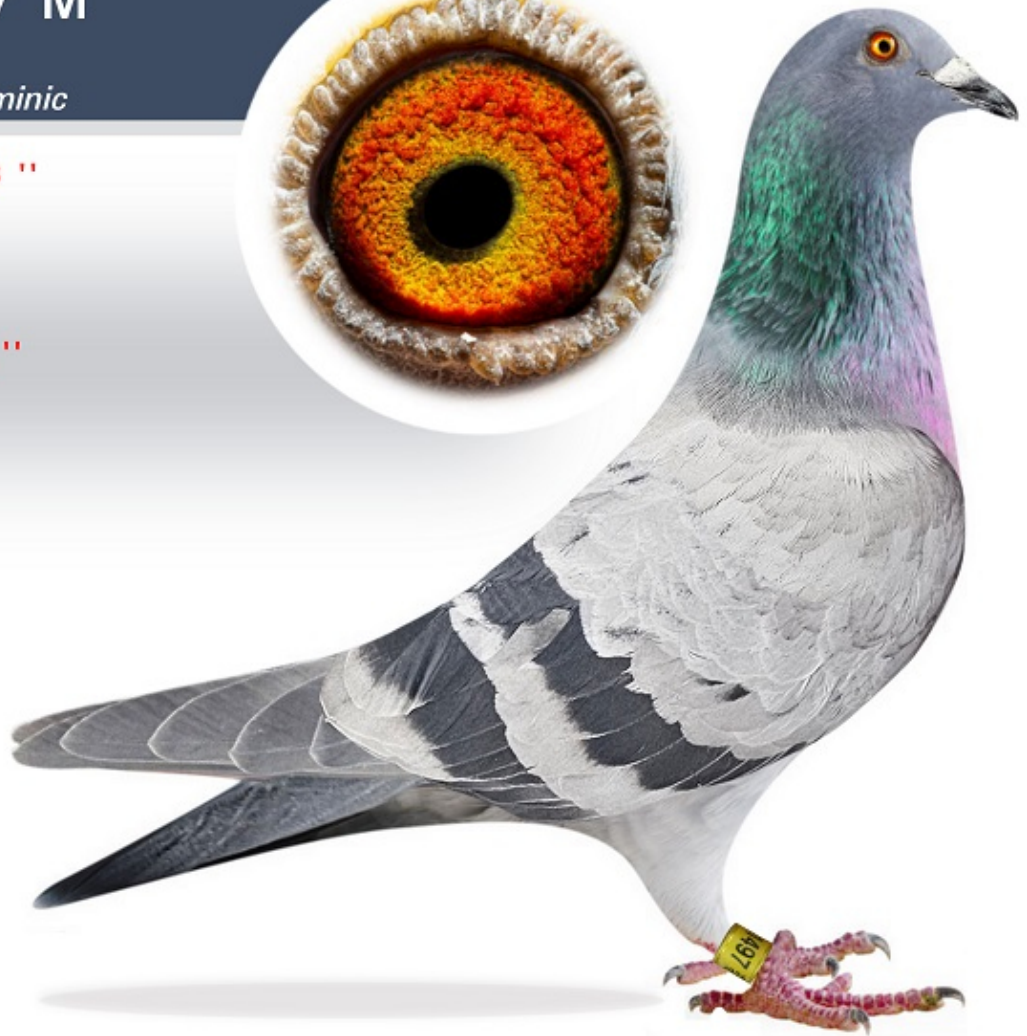

DE 497

Crescator/Grower: Bedeleanu Domenic Culoare Ochi/Eye Color: Galben

Mascul RO-24-361497 Culoare/Color: Albastru

Categorie/Category: Viteza, Demifond, General, Fond

RO 24-361497 M

" DE 497 "

Original Bedelean Dominic

RO 22-1189133 " DE 133 "

Frate cu 551001-19
2e long distance 2020

RO 23-304156 " DE 156 "

Voiajor.net

RO-580499-17 M
 BEDELEANU DOMENIC
 "ALEX":
 TATA LA 226240-20
 1NAT FOND PALM SPANIA 23
 ALEX 499
 1.IPROV ALLROUND 2018
 2.IPROV LONG DISTANCEN18
 5. 668KM 566 B
 7. 672KM 1036 B
 30.584KM 1587 B
 Grandfather to :
 1.NATIONAL ACE SPEED
 YOUNGSTERS 2022
 1. NATIONAL SPEED

RO 407500-2016 M
 SUPERBREEDER
 Father to:580499-17 ALEX
 1.IPROV ALLROUND 2018
 2.IPROV LONG DISTANCE
 2018

RO 14-0360233 F
 Org. Huzu Alexandru
 MAMA SI BUNICA A MULTOR
 PORUMBEI SE TOP
 Mother to:580499-17 ALEX