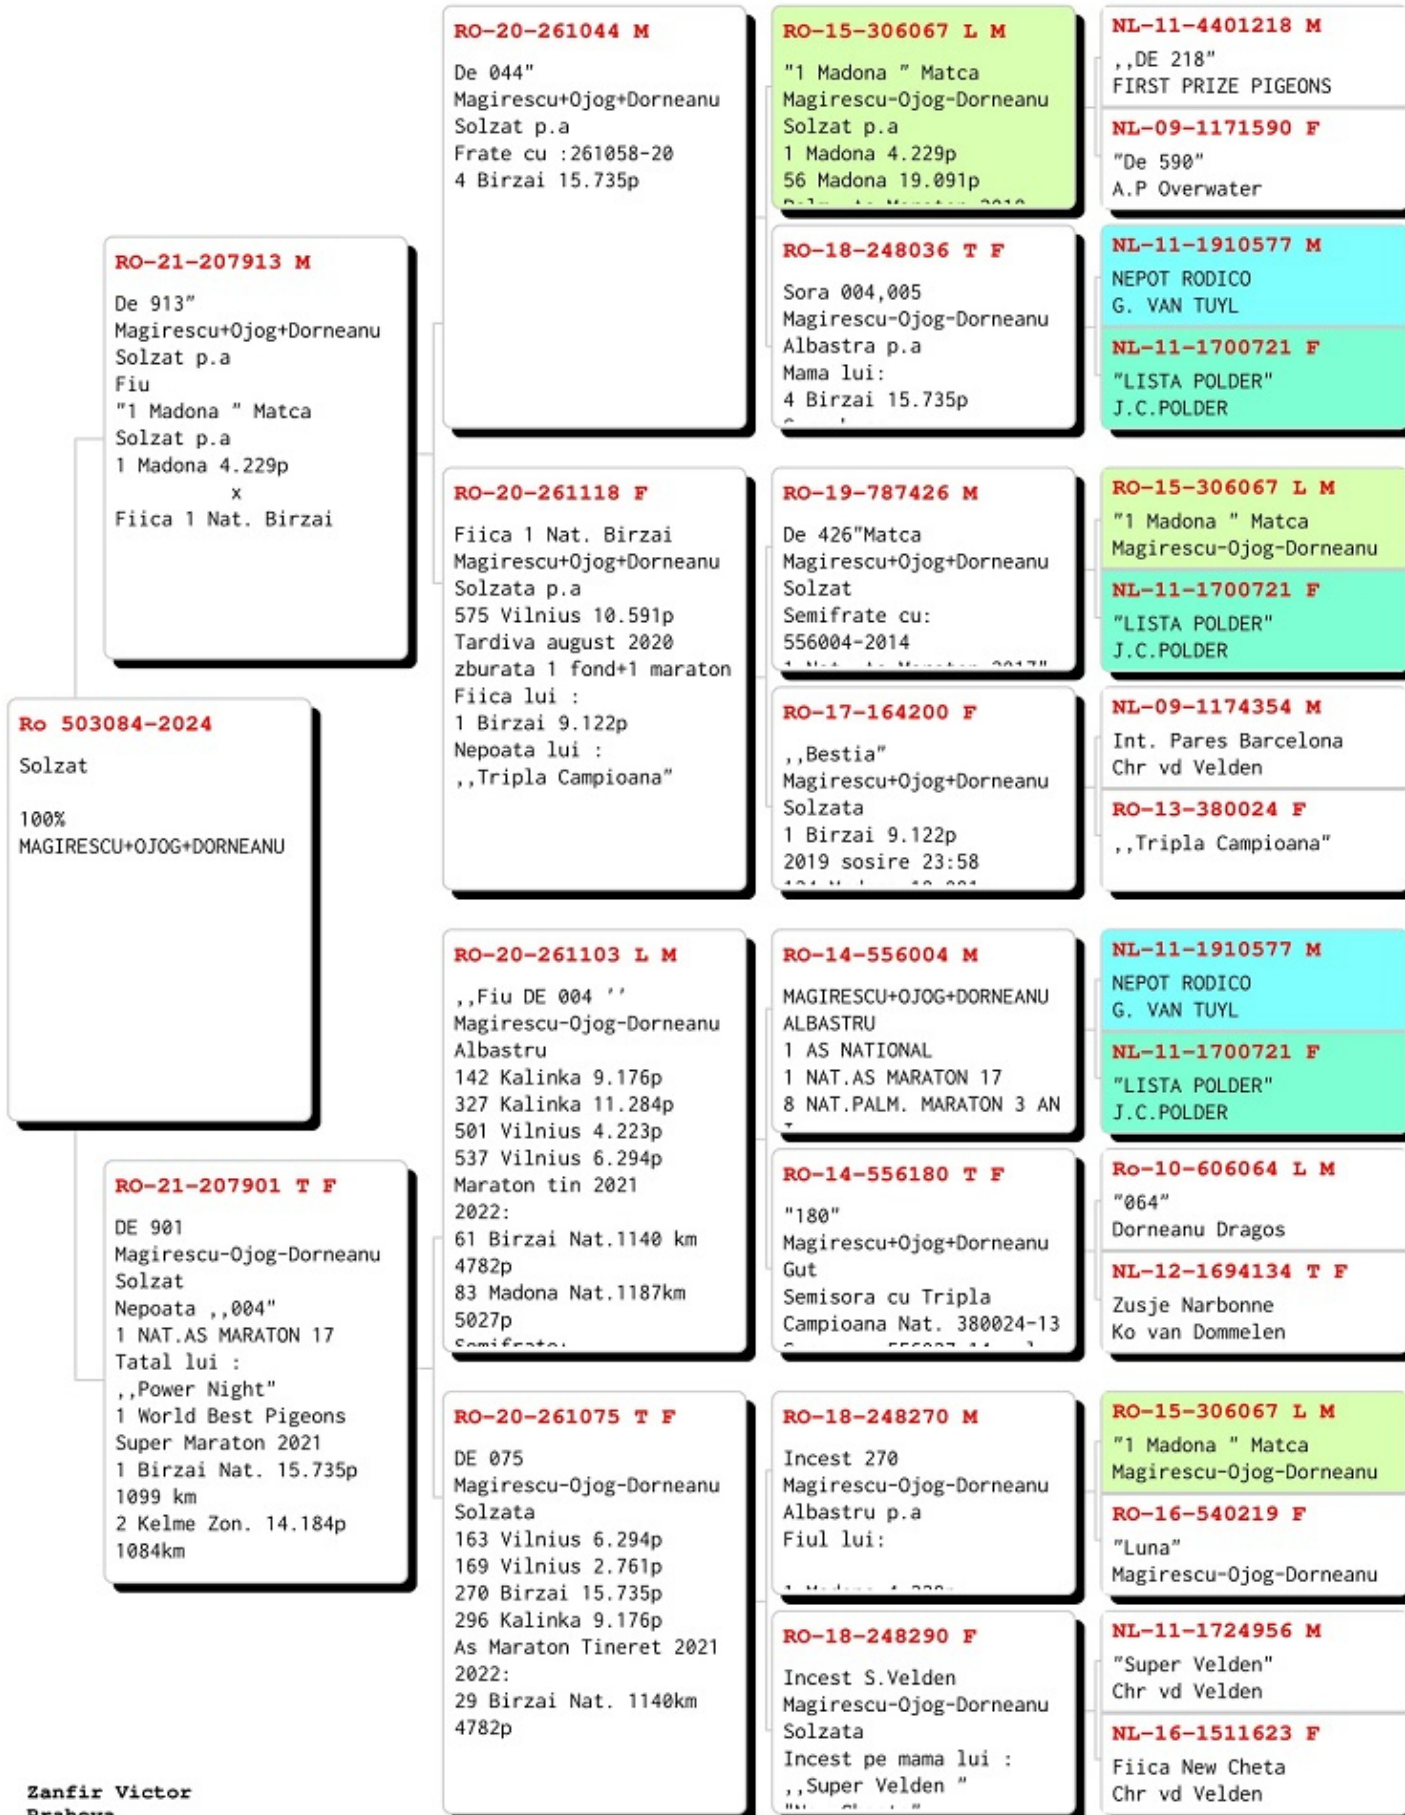

DE 084

Pui RO-24-503084

Crescator/Grower: Zanfir Victor

Culoare/Color: Solzat

Culoare Ochi/Eye Color: Alb

Categorie/Category: Maraton

RO 503084-24

Federația Națională
Columbofilă din România

Talon de proprietate al inelului

Proprietarul acestui talon este
proprietarul puiului bolului cu seria

RO 207901

2021

édigree Pigeon: RO-21-207901

RO-20-261103 L

Fiu DE 004
Magirescu+Ojog+Dorne
Albastru
142 Kalinka 9.176 p
327 Kalinka 11.284 p
501 Vilnius 4.223 p
537 Vilnius 6.294 p
Maraton Tin 2021

RO-21-207901

DE 901
Magirescu+Ojog-Dorne
Solzat

RO-14-556004 L

"DE 004"
Magirescu+Ojog+Dorne
Albastru
1 Nat As Maraton 17
8 Nat Maraton 3 ani
Tatal lui :
1 Birzai 15.735 p
2 Kelme 14.184 p
2 Vilnius 8.174 p
11 Birzai 3.436 p
17 Tartu 3.046 p
25 Birzai 13.436 p
32 Vilnius 4.481 p

NL-11-1910577 L

"Nepot Rodico"
G.Van TUYL
Albastru
Super reproducator
Tatal lui :

NL-11-1700721 T

"Lista Polder"
J.C.Polder
Solzata p.a
Mama lui: 004,005
1 Nat As Maraton "17

RO-14-556180 T

"DE 180".Matca
Magirescu+Ojog+Dorne
Guta
Semisora cu:
"Tripla Campioana"
Mama si bunica la :
1 Kelme 14.184 p
1 Vilnius 10.591 p
2 Vilnius 4.480 p
3 Vilnius 10.591 p
3 Madona 19.091 p
8 Madona 17.544 p
7 Seta 7.083 p