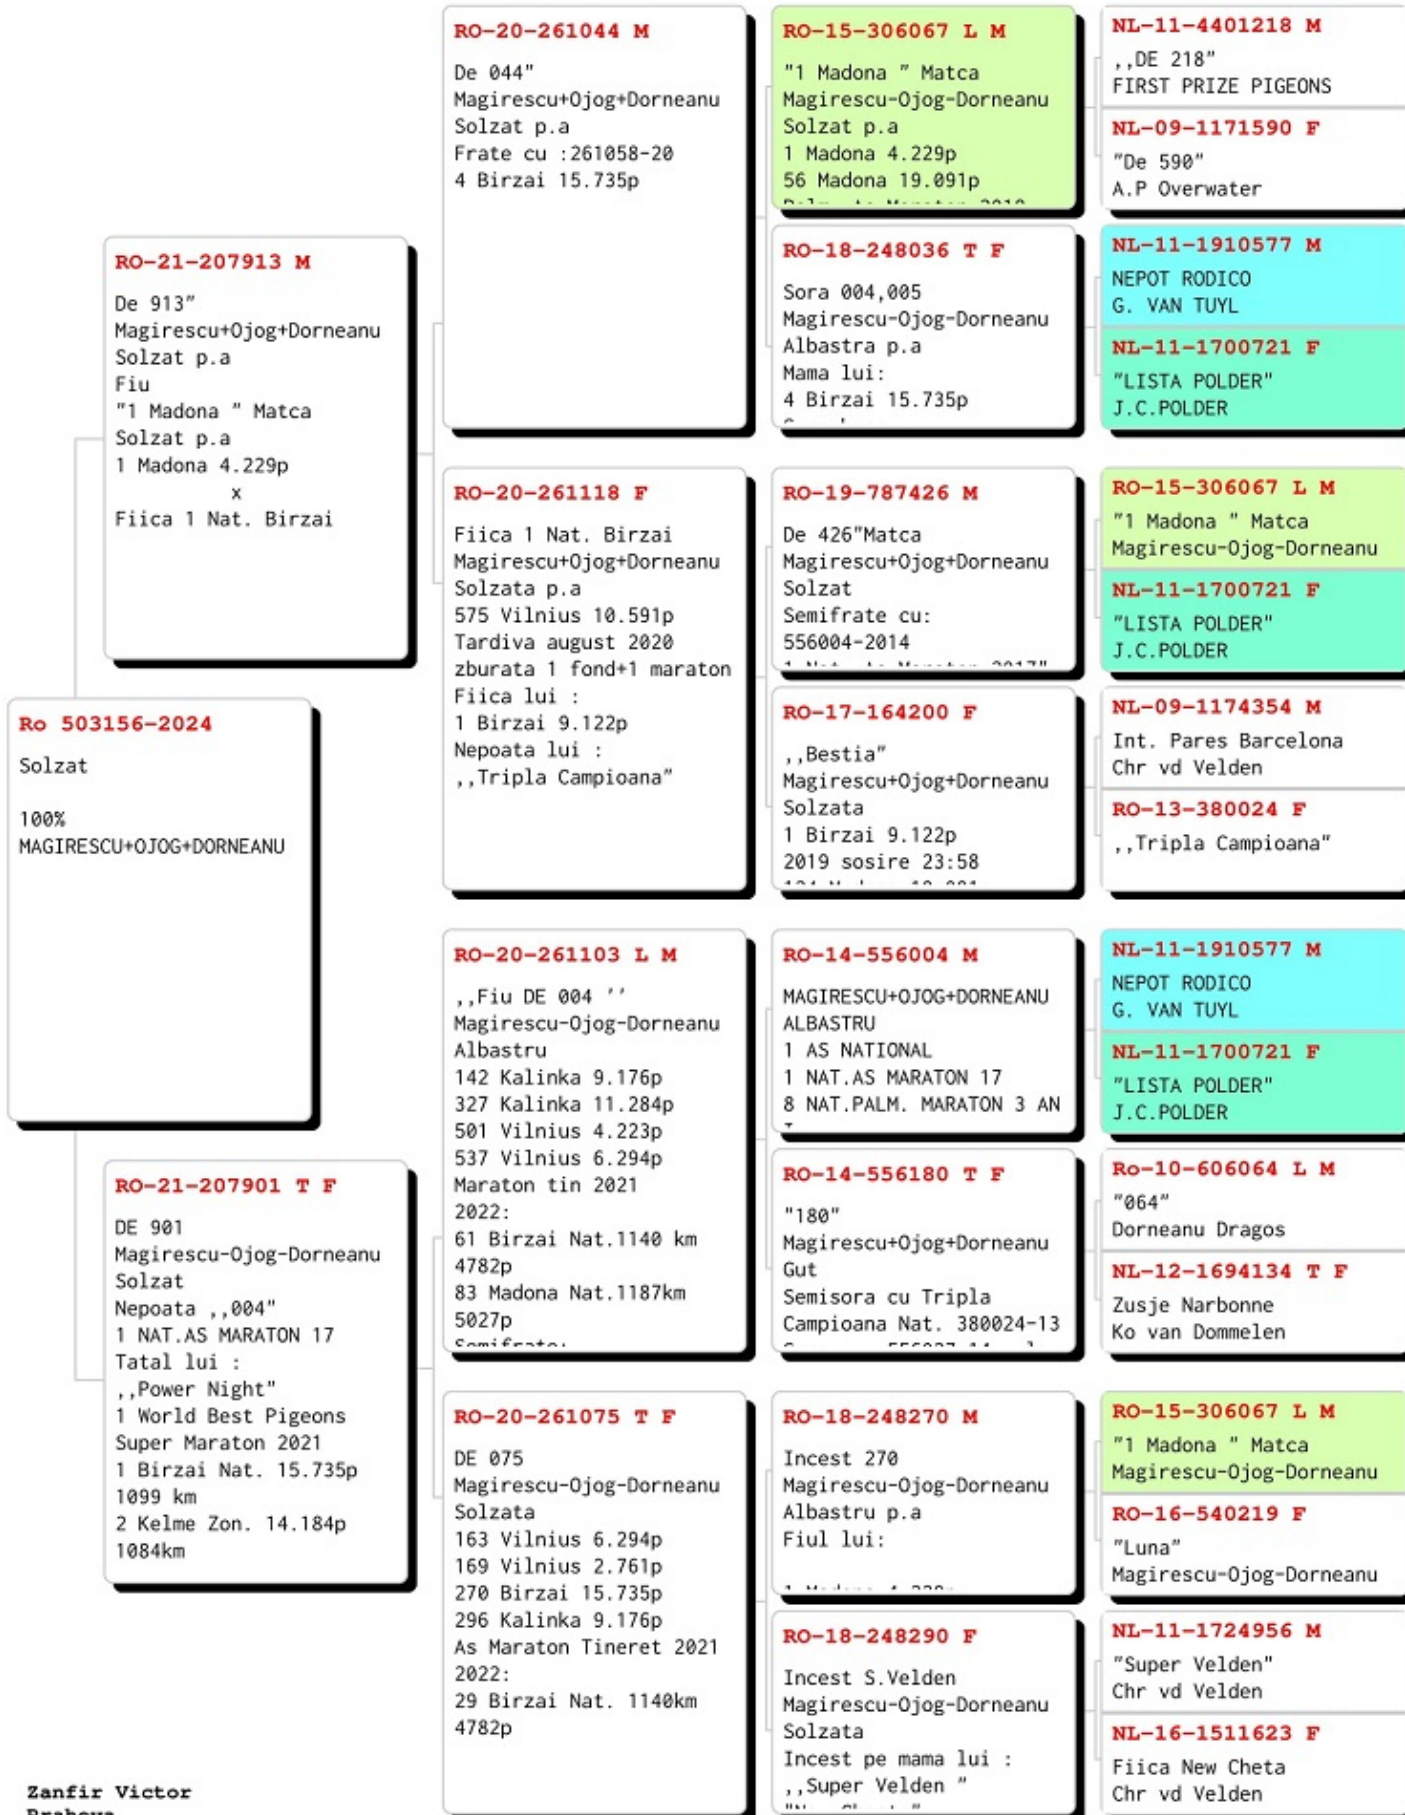

DE 156

Pui RO-24-503156

Crescator/Grower: Zanfir Victor

Culoare/Color: Solzat

Culoare Ochi/Eye Color: Alb

Categorie/Category: Maraton

RO 503156-24

RO-20-261103 L

Fiu DE 004
Magirescu+Ojog+Dorne
Albastru
142 Kalinka 9.176 p
327 Kalinka 11.284 p
501 Vilnius 4.223 p
537 Vilnius 6.294 p
Maraton Tin 2021

RO-21-207901

DE 901
Magirescu+Ojog+Dorne
Solzat

RO-20-261075 T

DE 075
Magirescu+Ojog+Dorne
Solzata
163 Vilnius 6.294 p
169 Vilnius 2.761 p
270 Birzai 15.735 p
296 Kalinka 9.176 p
As Maraton Tin 2021

RO-14-556180 T

"DE 180".Matca
Magirescu+Ojog+Dorne
Guta
Semisora cu:
"Tripla Campioana"
Mama si bunica la :
1 Kelme 14.184 p
1 Vilnius 10.591 p
2 Vilnius 4.480 p
3 Vilnius 10.591 p
3 Madona 19.091 p
8 Madona 17.544 p
7 Seta 7.083 p

NL-11-1910577 L

"Nepot Rodico"
G.Van TUYL
Albastru
Super reproducator
Tatal lui :

NL-11-1700721 T

"Lista Polder"
J.C.Polder
Solzata p.a
Mama lui: 004,005
1 Nat As Maraton "17

RO-10-606064 L

"064
Dorneanu Dragos
Albastru
1 Harkov 1.028 p
44 Varsovia 2.349 p