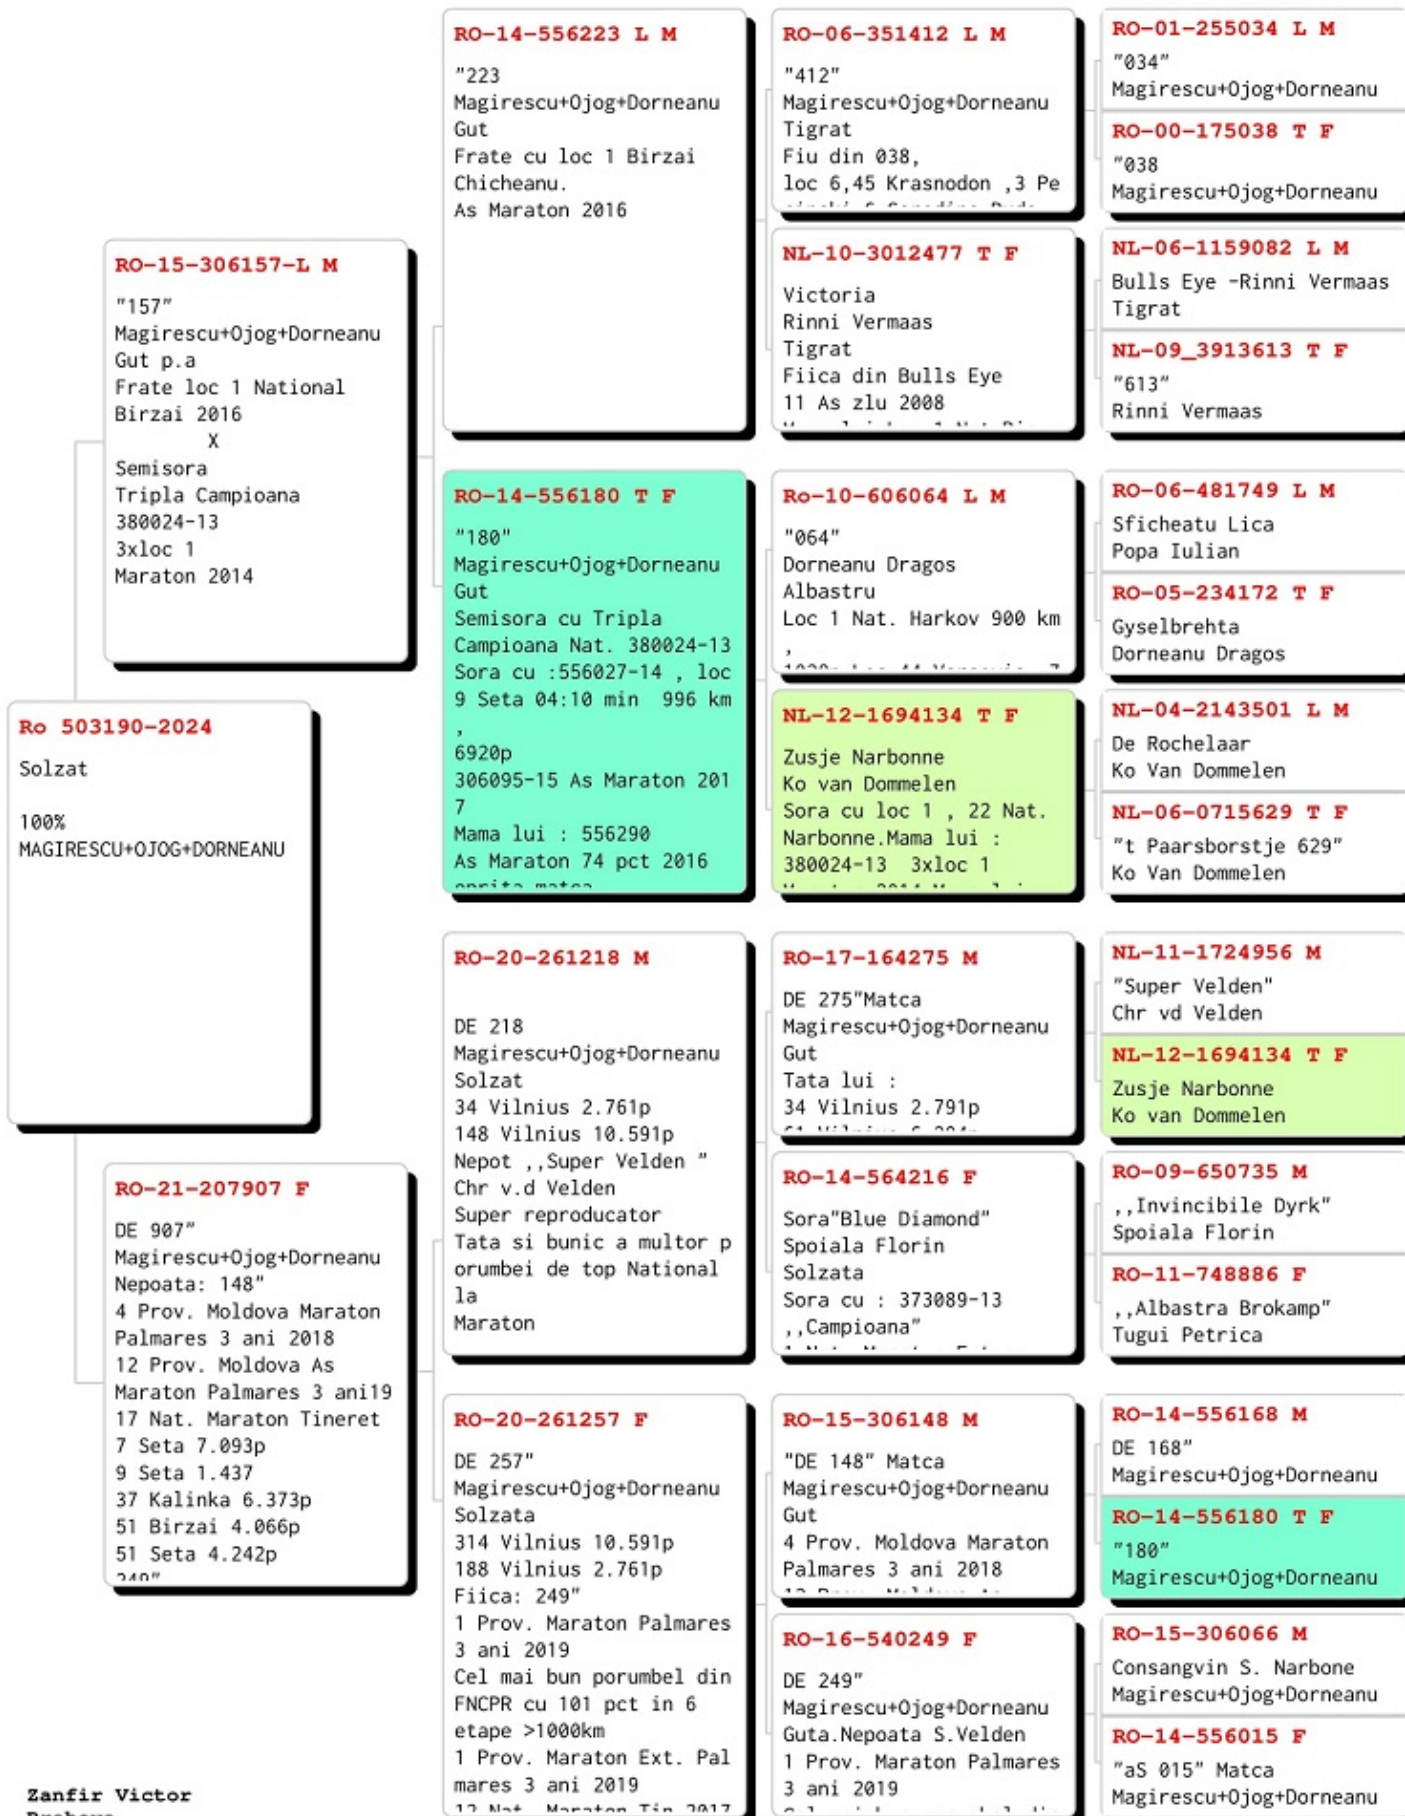

DE 190

Pui RO-24-503190

Crescator/Grower: Zafir Victor

Culoare/Color: Solzat

Culoare Ochi/Eye Color: Galben

Categorie/Category: Maraton

RO 503190-24

RO-20-261218 L
 DE 218
 Magirescu+Ojog+Dorne
 Solzat
 34 Vilnius 2.761 p
 148 Vilnius 10.591 p

RO-17-164275 L
 DE 275" Matca
 Magirescu+Ojog+Dorne
 Gut
 Tata lui :
 34 Vilnius 2.761 p
 61 Vilnius 6.294 p
 68 Vilnius 8.155 p
 112 Vilnius 4.481 p
 113 Kelme 14.184 p
 127 Madona 2.200 p
 140 Vilnius 8.155 p
 203 Kalinka 9.176 p
 272 Birzai 5.789 p

RO-14-564216 T
 Sora "Blue Diamond"
 Spoiala Florin
 Solzata
 Sora cu:373089-13
 "Campiona" Spoiala
 Florin
 1 Nat.Marat.Extrem
 2 Nat.Maraton "15
 4 Goldap 6.685 p
 5 Birzai 4.563 p
 132 Losice 4.589 p
 264 Seta 6.920 p