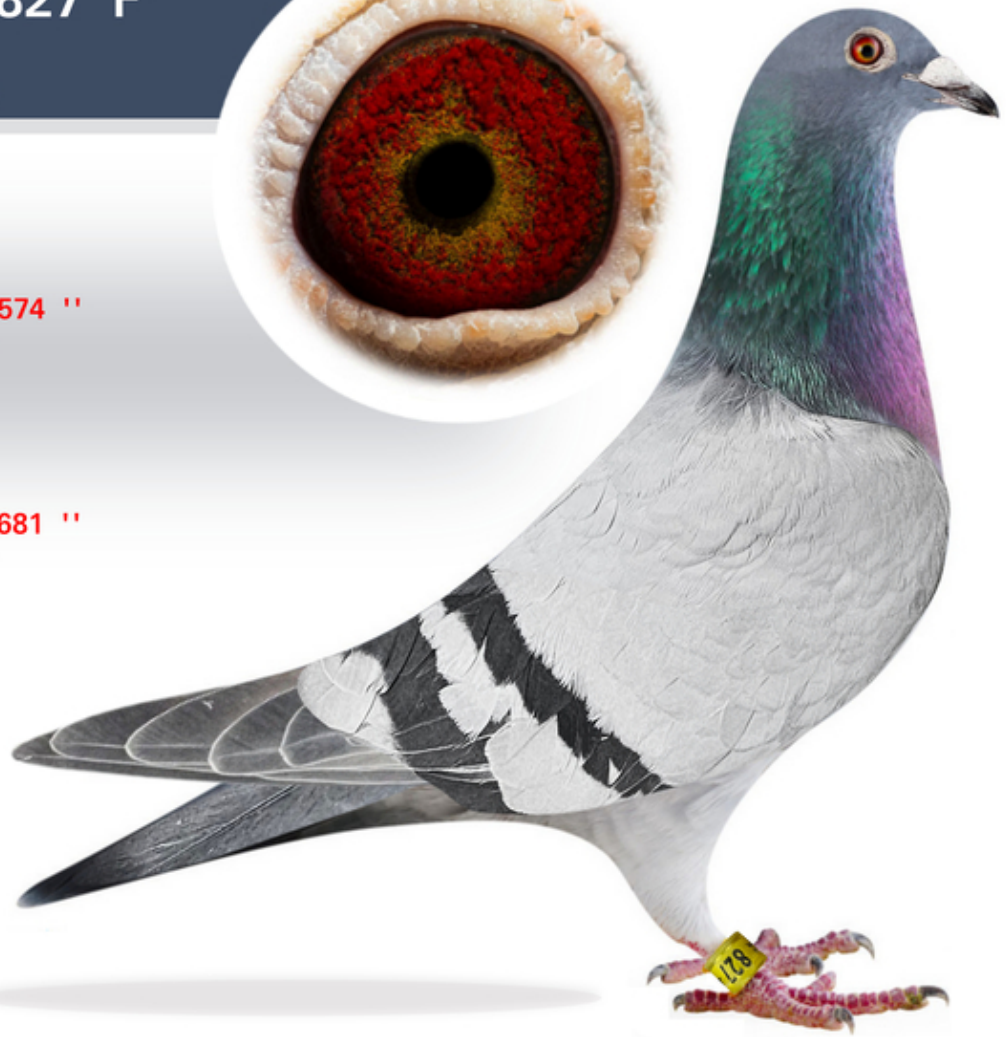

DE 827

Femela DV-24-06306 - 827

Crescator/Grower: Mircea Remus

Culoare/Color: Albastru

Culoare Ochi/Eye Color: Galben

Categorie/Category: Maraton

DV 24-06306-827 F

" DE 827 "

Original Remus Remus

DV 05024-23-574 " DE 574 "
100% Cor de Heijde

DV 05024-23-681 " DE 681 "
100% Cor de Heijde

Voiajor.net

Pedigree Taube: DV 06306-24-827

DV 05024-23-574 M

GRANDSON
Super Barca . 986
Heijde C.J de
kras
8 B. superleague 754p
17 nat . Barcelona 4477p
25 int.Barcel 12315p
2 B. superleague 869p
8 nat.Barcel.4920p
48 in . Barcel . 16485p
1e int .Ace . Barcelona
20-21
q