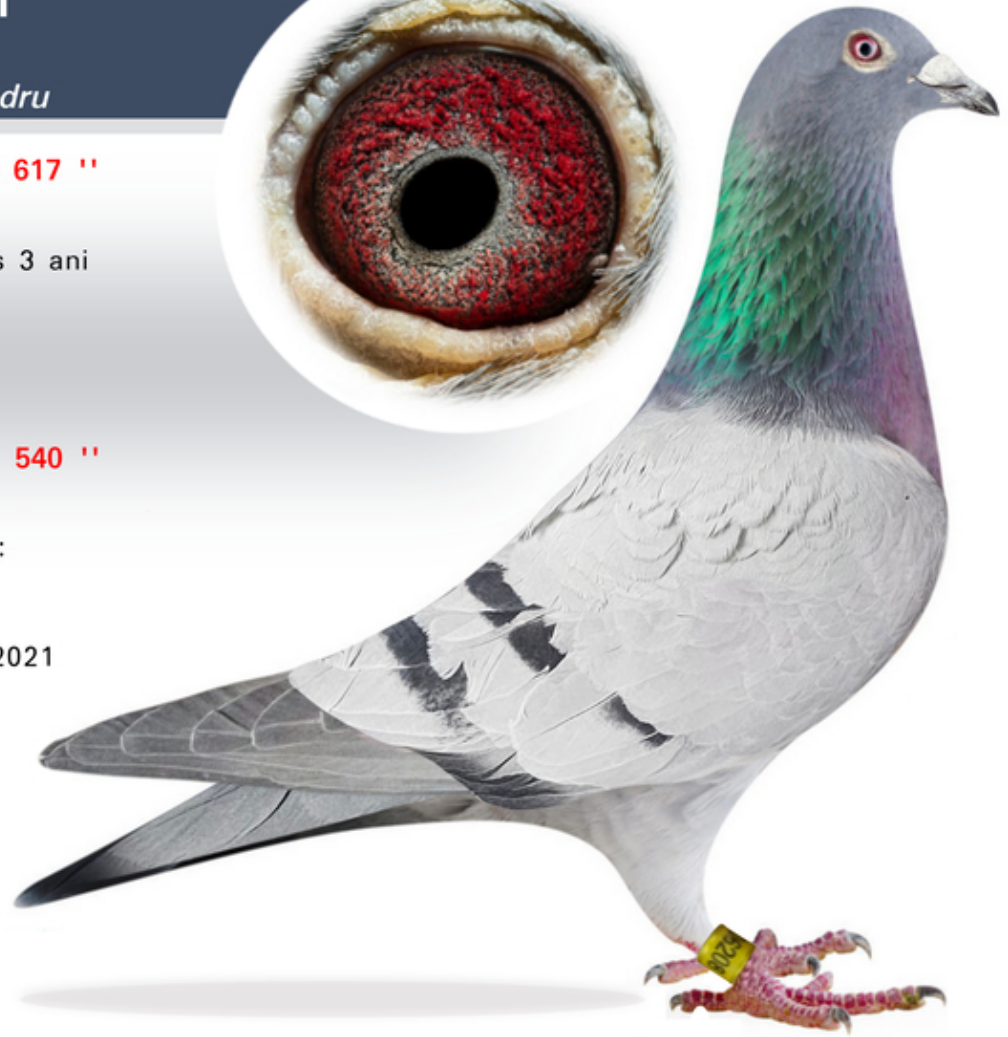

DE 208

Mascul RO-24-6208

Crescator/Grower: Cazacu Alexandru

Culoare/Color: Albastru

Culoare Ochi/Eye Color: Alb

Categorie/Category:

RO 24-6208 M

" DE 208 "

Original Cazacu Alexandru

RO 19-6617 " SUPER LEO 617 "

Frate cu tatal lui:

1e Nat. AS Speed Palmares 3 ani

Bunic lui:

1e Nat. Demifond Palmares

UCPR 2018

RO 22-540 " MISS KITTEL 540 "

SUPER KITTEL 161 Tata lui:

1e Adjud 2.408 p

Bunicul lui:

5e Nat. AS Speed Tineret 2021

Voiajor.net

Pédigree Pigeon: RO 24-6208 M

RO 19-6617 M
 SUPER LEO 617
 CAZACU ALEXANDU
 ALBASTRU
 OLYMPIADE DI CAPRIO
 TATA
 1 NAT AS SPEED PALM
 2019-2020-2021
 BUNIC
 1 NAT DEMIFOND PALM
 UCPR 2018