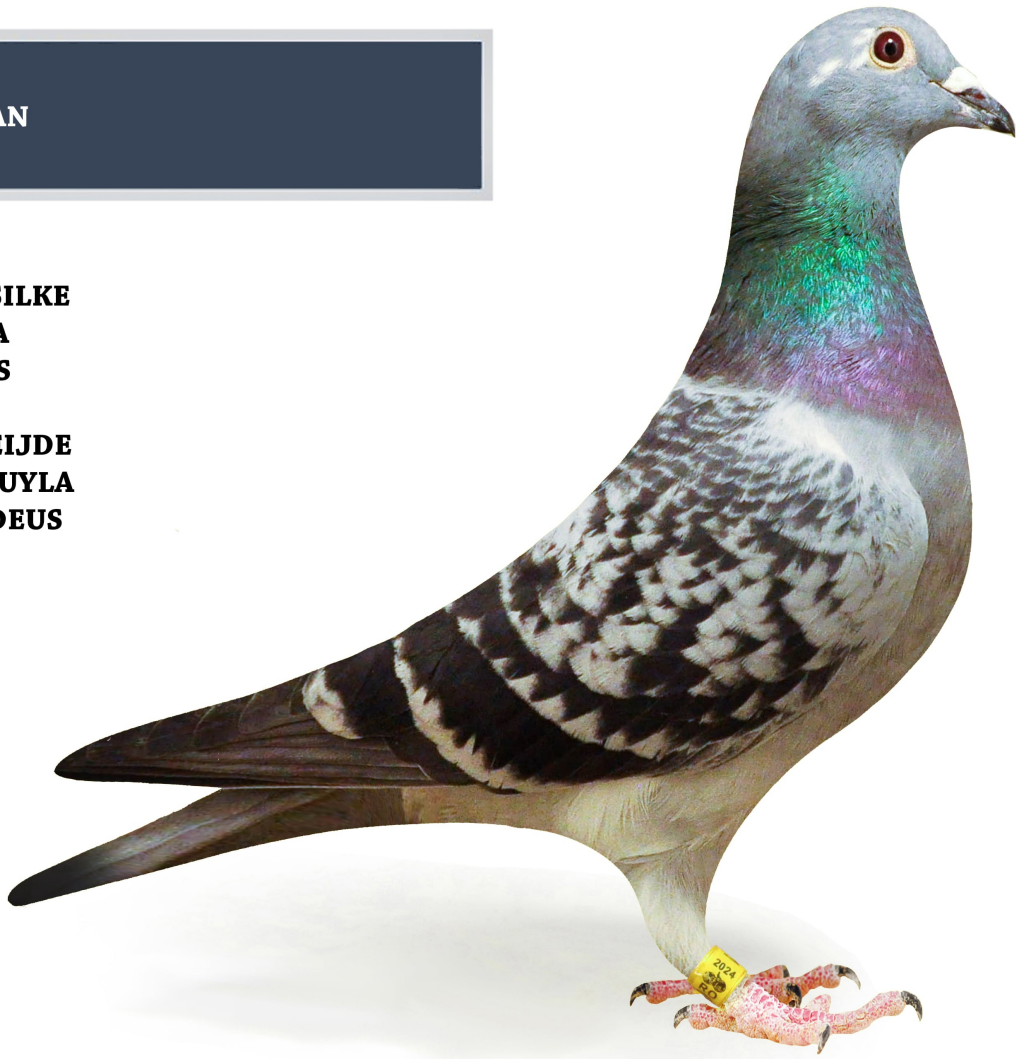

# Consangvina Silke

Femela RO-24-263260

Crescator/Grower: Ciobanu Bogdan

Culoare/Color: Solzat

Culoare Ochi/Eye Color: Galben

Categorie/Category: Maraton

RO-24-263260 F  
CIOBANU BOGDAN

**CONSANGVINA SILKE  
DUBLU NEPOATA  
FIU SILKE X ZEUS  
NEPOATA  
CUCA COR DE HEIJDE  
NEPOATA VAN TUYLA  
MAMA LUI AMADEUS**