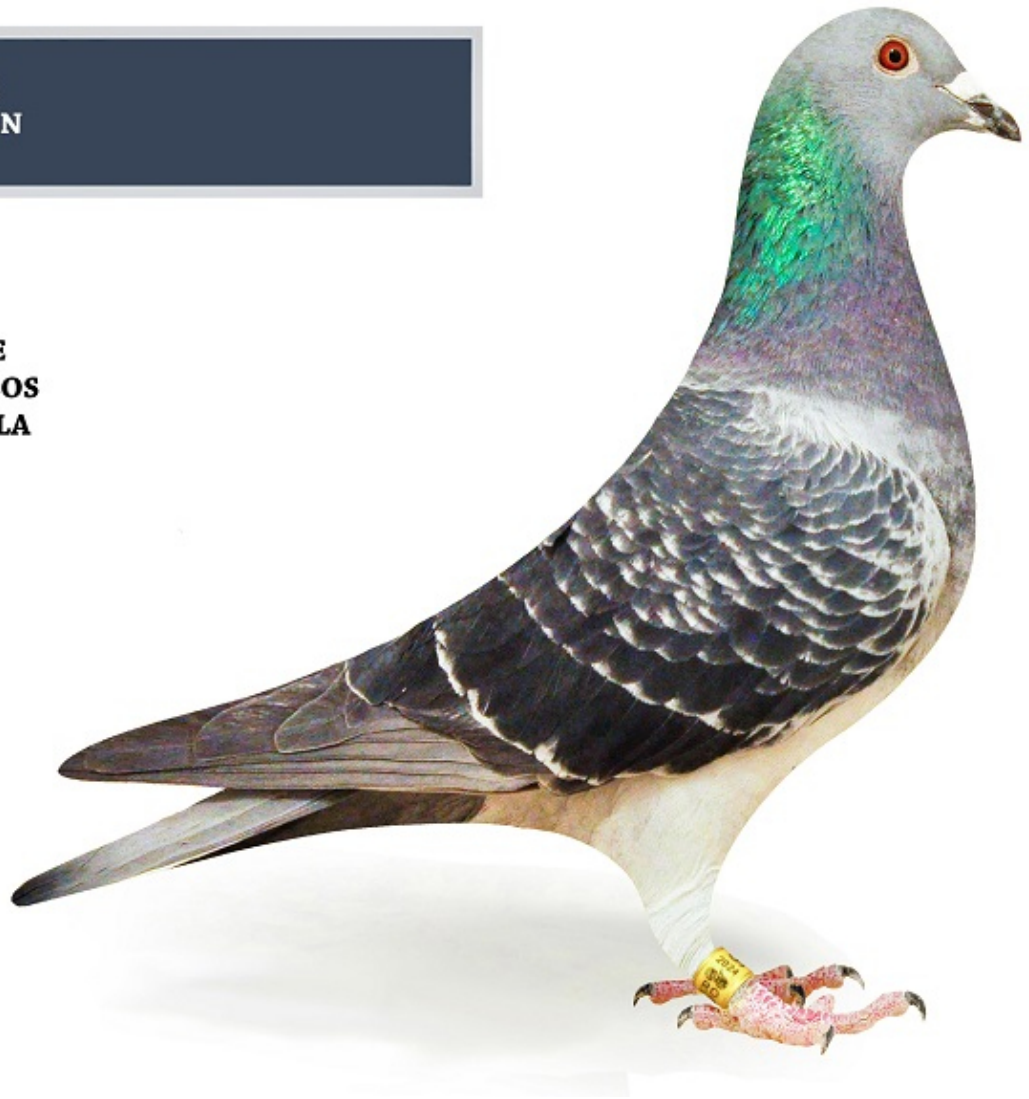

Fiu Pavarotti

Mascul RO-24-263346

Crescator/Grower: Ciobanu Bogdan

Culoare/Color: Solzat

Culoare Ochi/Eye Color: Galben

Categorie/Category: Maraton

RO-24-263346 M
CIOBANU BOGDAN

FIU PAVAROTTI
NEPOT FIU EVI
NEPOT FIU SILKE
NEPOT MISS MILOS
NEPOT VAN TUYLA