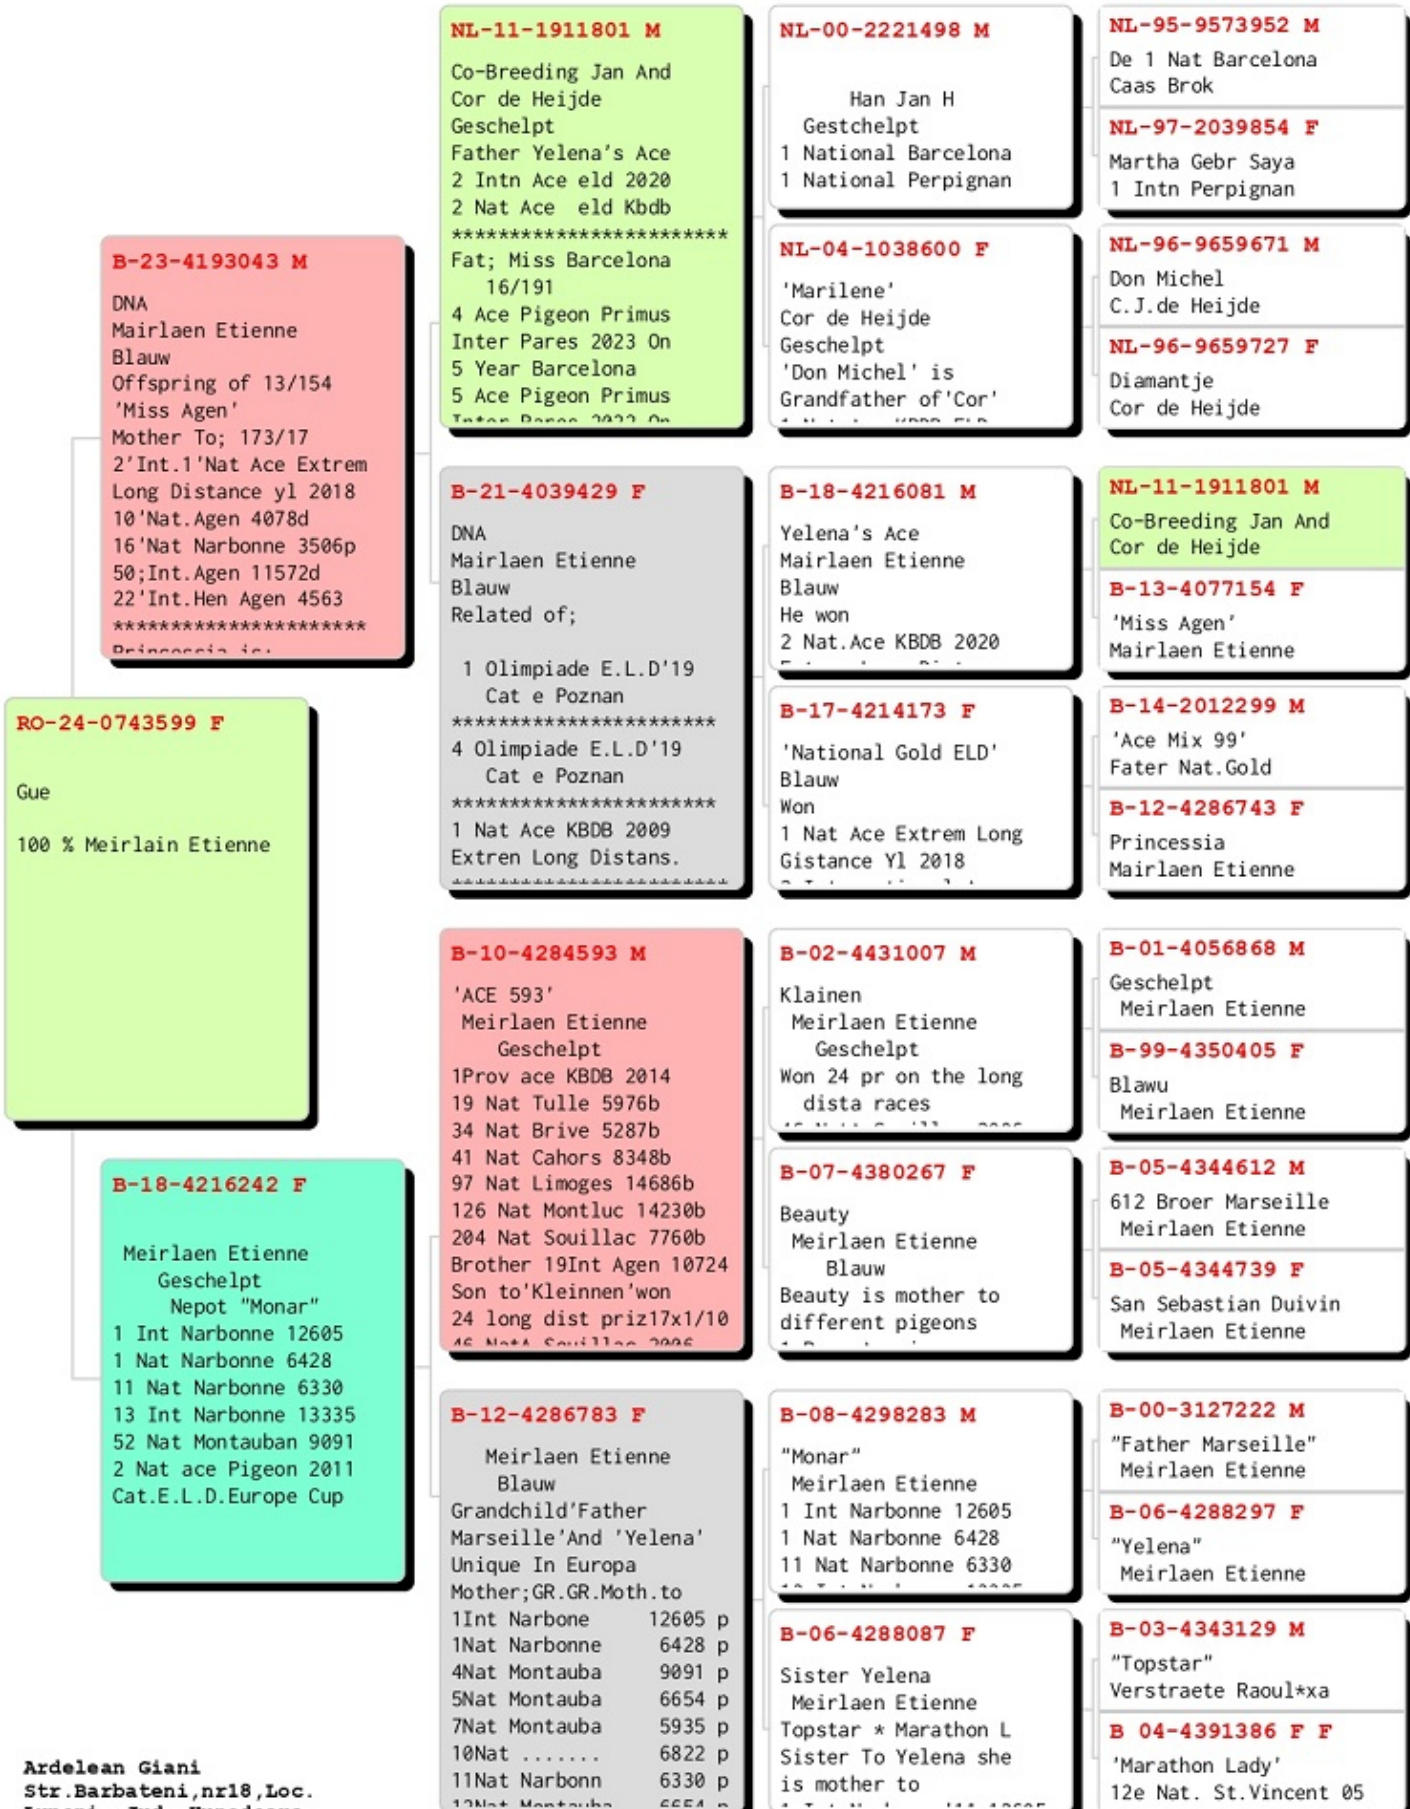

Nepoata ACE 593

Femela RO-24-743599

Crescator/Grower: Giani Ardelean

Culoare/Color: Solzat

Culoare Ochi/Eye Color: Galben

Categorie/Category: Maraton

743599 - 24 RO
Orig. Giani Ardelean

B-23-4193043 M
 DNA
 Mairlaen Etienne
 Blauw
 Offspring of 13/154
 'Miss Agen'
 Mother To; 173/17
 2'Int.1'Nat Ace Extrem
 Long Distance yl 2018
 10'Nat.Agen 4078d
 16'Nat Narbonne 3506p
 50;Int.Agen 11572d
 22'Int.Hen Agen 4563

 Princessia

NL-11-1911801 M
 Co-Breeding Jan And
 Cor de Heijde
 Geschelpt
 Father Yelena's Ace
 2 Intn Ace eld 2020
 2 Nat Ace eld Kbdb

 Fat; Miss Barcelona
 16/191
 4 Ace Pigeon Primus
 Inter Pares 2023 On
 5 Year Barcelona
 5 Ace Pigeon Primus
 Inter Pares 2023 On