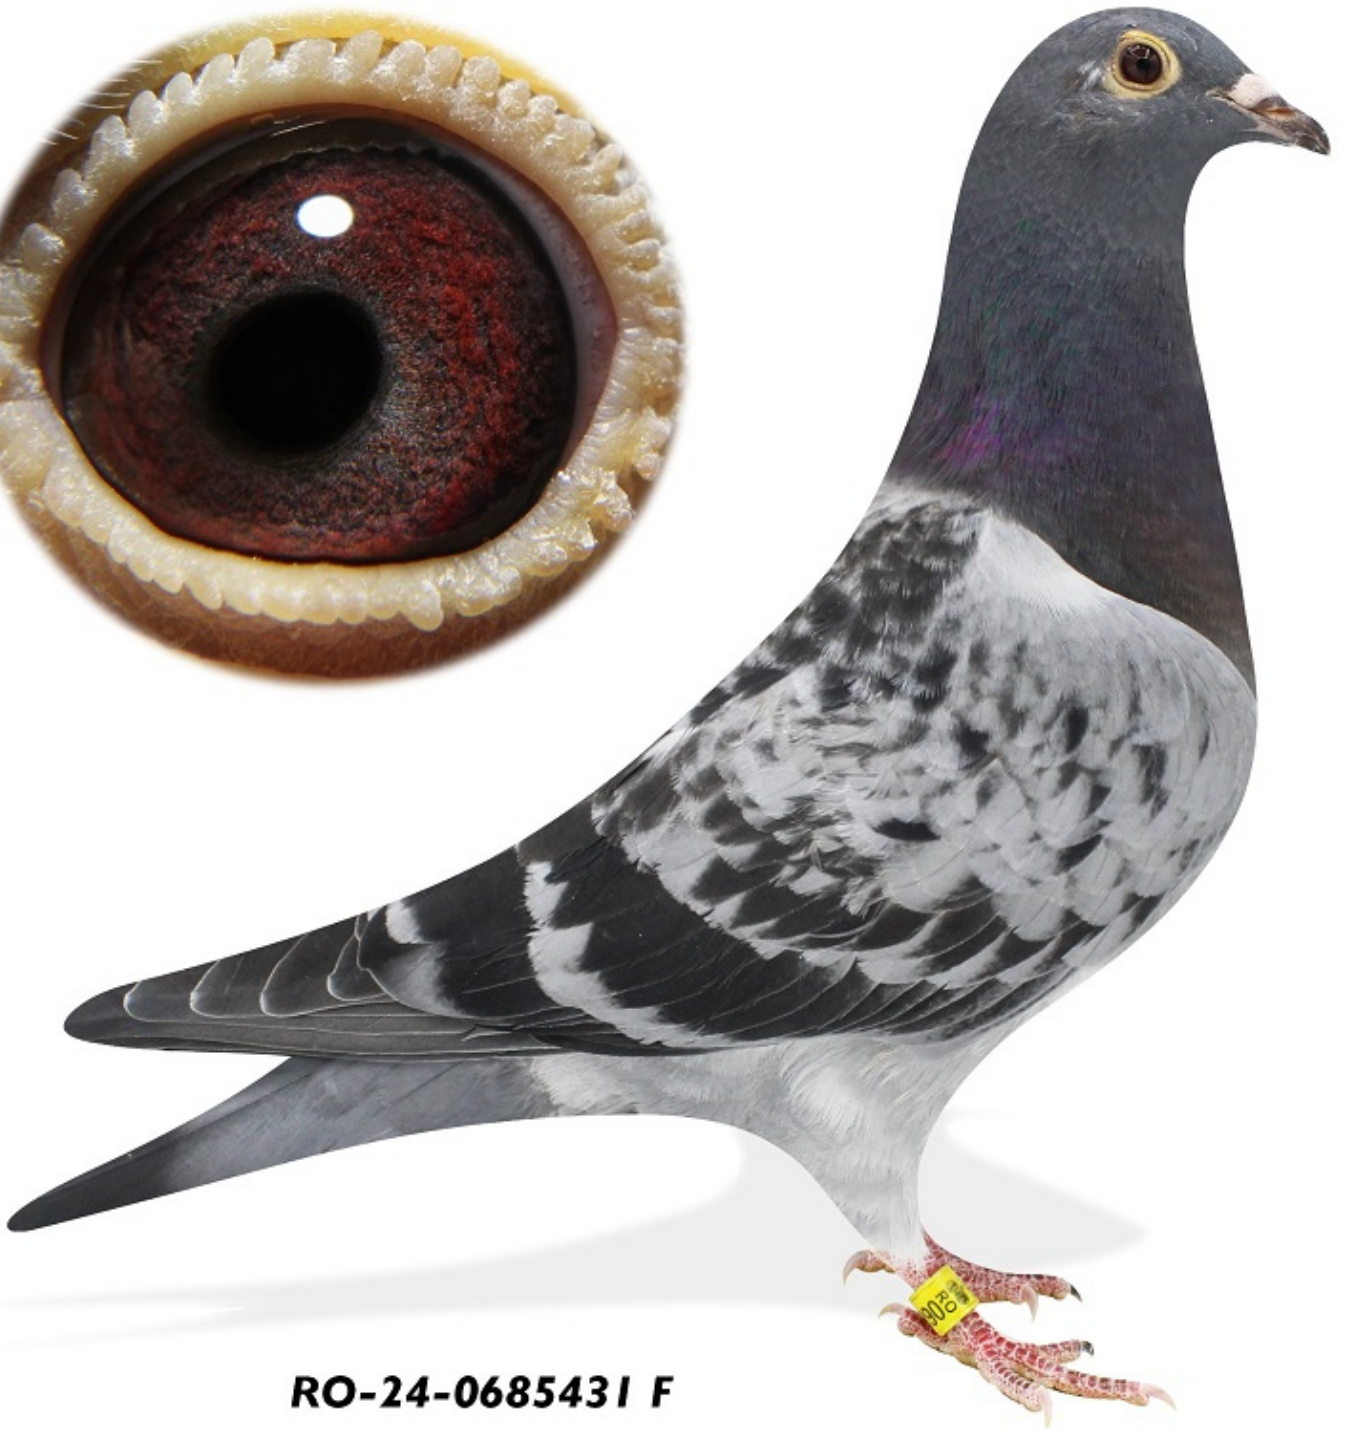

Fiu Llyod x Fiica MG 430

Pui RO-24-0685431

Crescator/Grower: Frații Gheorghe & Luca

Culoare Ochi/Eye Color: Alb

Culoare/Color: Solzat

Categorie/Category: Maraton

RO-24-0685431 F

Orig. Frații Gheorghe + Luca

NL 19-1651081 M
 Son "Lloyd 081"
 PEC &Barenburg-v.d Merwe
 Kras
 Son of:
 Barcelona 2018
 1e National 7.429 p
 1e International 15.707p

B 15-4014328 M
 Lloyd
 PEC &Barenburg-v.d Merwe
 Golden Wing Winner
 Winer of:Barcelona 2018
 1e National 7.429 p
 1e International 15.707p
 Grandfather of:
 2e Nat.Perpignan '22
 3e Int Perpignan '22
 1e Int Hens '22
 6e National Ace
 Pigeon PIPA Ranking
 ELD 2 Races 2022
 7e Nat Ace Bingers