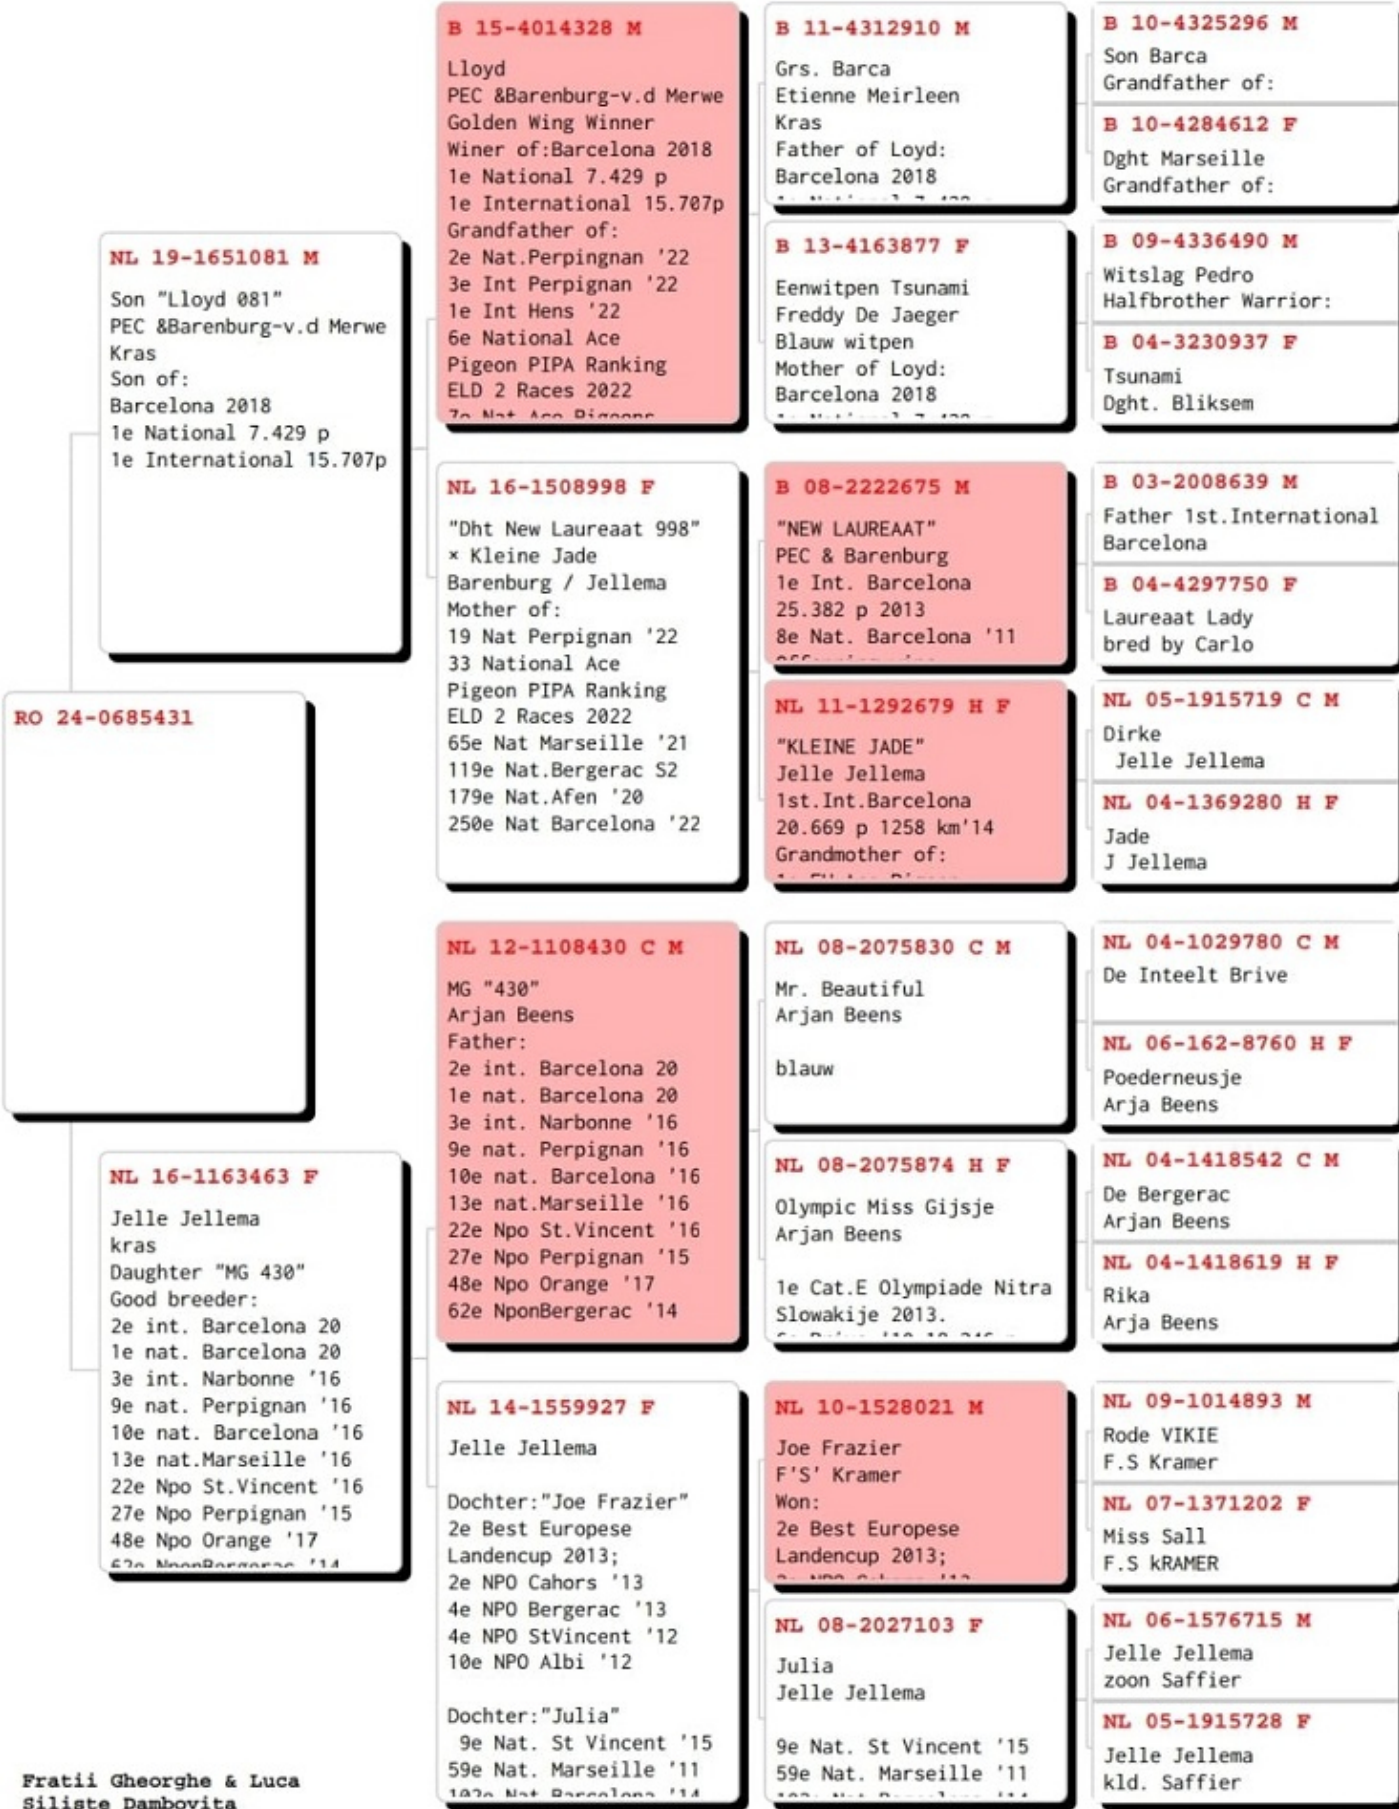

NL 19-1651081 M
Son "Lloyd 081"
PEC &Barenburg-v.d Merwe
Kras
Son of:
Barcelona 2018
1e National 7.429 p
1e International 15.707p

B 15-4014328 M
Lloyd
PEC &Barenburg-v.d Merwe
Golden Wing Winner
Winer of:Barcelona 2018
1e National 7.429 p
1e International 15.707p
Grandfather of:
2e Nat.Perpignan '22
3e Int Perpignan '22
1e Int Hens '22
6e National Ace
Pigeon PIPA Ranking
ELD 2 Races 2022
7e Nat Ace Bingers

B 11-4312910 M
Grs. Barca
Etienne Meirleen
Kras
Father of Loyd:
Barcelona 2018

B 10-4325296 M
Son Barca
Grandfather of:
B 10-4284612 F
Dght Marseille
Grandfather of:

B 13-4163877 F
Eenwitpen Tsunami
Freddy De Jaeger
Blauw witpen
Mother of Loyd:
Barcelona 2018

B 09-4336490 M
Witslag Pedro
Halfbrother Warrior:
B 04-3230937 F
Tsunami
Dght. Bliksem

NL 16-1508998 F
"Dht New Laureaat 998"
x Kleine Jade
Barenburg / Jellema
Mother of:
19 Nat Perpignan '22
33 National Ace
Pigeon PIPA Ranking
ELD 2 Races 2022
65e Nat Marseille '21
119e Nat.Bergerac S2
179e Nat.Afen '20
250e Nat Barcelona '22

B 08-2222675 M
"NEW LAUREAAT"
PEC & Barenburg
1e Int. Barcelona
25.382 p 2013
8e Nat. Barcelona '11

B 03-2008639 M
Father 1st.International
Barcelona
B 04-4297750 F
Laureaat Lady
bred by Carlo

RO 24-0685431

NL 11-1292679 H F
"KLEINE JADE"
Jelle Jellema
1st.Int.Barcelona
20.669 p 1258 km'14
Grandmother of:

NL 05-1915719 C M
Dirke
Jelle Jellema
NL 04-1369280 H F
Jade
J Jellema

NL 12-1108430 C M
MG "430"
Arjan Beens
Father:
2e int. Barcelona 20
1e nat. Barcelona 20
3e int. Narbonne '16
9e nat. Perpignan '16
10e nat. Barcelona '16
13e nat.Marseille '16
22e Npo St.Vincent '16
27e Npo Perpignan '15
48e Npo Orange '17
62e NponBergerac '14

NL 08-2075830 C M
Mr. Beautiful
Arjan Beens
blauw

NL 04-1029780 C M
De Inteelt Brive
NL 06-162-8760 H F
Poederneusje
Arja Beens

NL 16-1163463 F
Jelle Jellema
kras
Daughter "MG 430"
Good breeder:
2e int. Barcelona 20
1e nat. Barcelona 20
3e int. Narbonne '16
9e nat. Perpignan '16
10e nat. Barcelona '16
13e nat.Marseille '16
22e Npo St.Vincent '16
27e Npo Perpignan '15
48e Npo Orange '17
62e NponBergerac '14

NL 08-2075874 H F
Olympic Miss Gijsje
Arjan Beens
1e Cat.E Olympiade Nitra
Slowakije 2013.

NL 04-1418542 C M
De Bergerac
Arjan Beens
NL 04-1418619 H F
Rika
Arja Beens

NL 14-1559927 F
Jelle Jellema
Dochter:"Joe Frazier"
2e Best Europese
Landencup 2013;
2e NPO Cahors '13
4e NPO Bergerac '13
4e NPO StVincent '12
10e NPO Albi '12
Dochter:"Julia"
9e Nat. St Vincent '15
59e Nat. Marseille '11
102e Nat Barcelona '11

NL 10-1528021 M
Joe Frazier
F'S' Kramer
Won:
2e Best Europese
Landencup 2013;

NL 09-1014893 M
Rode VIKIE
F.S Kramer
NL 07-1371202 F
Miss Sall
F.S KRAMER

NL 08-2027103 F
Julia
Jelle Jellema
9e Nat. St Vincent '15
59e Nat. Marseille '11
102e Nat Barcelona '11

NL 06-1576715 M
Jelle Jellema
zoon Saffier
NL 05-1915728 F
Jelle Jellema
kld. Saffier