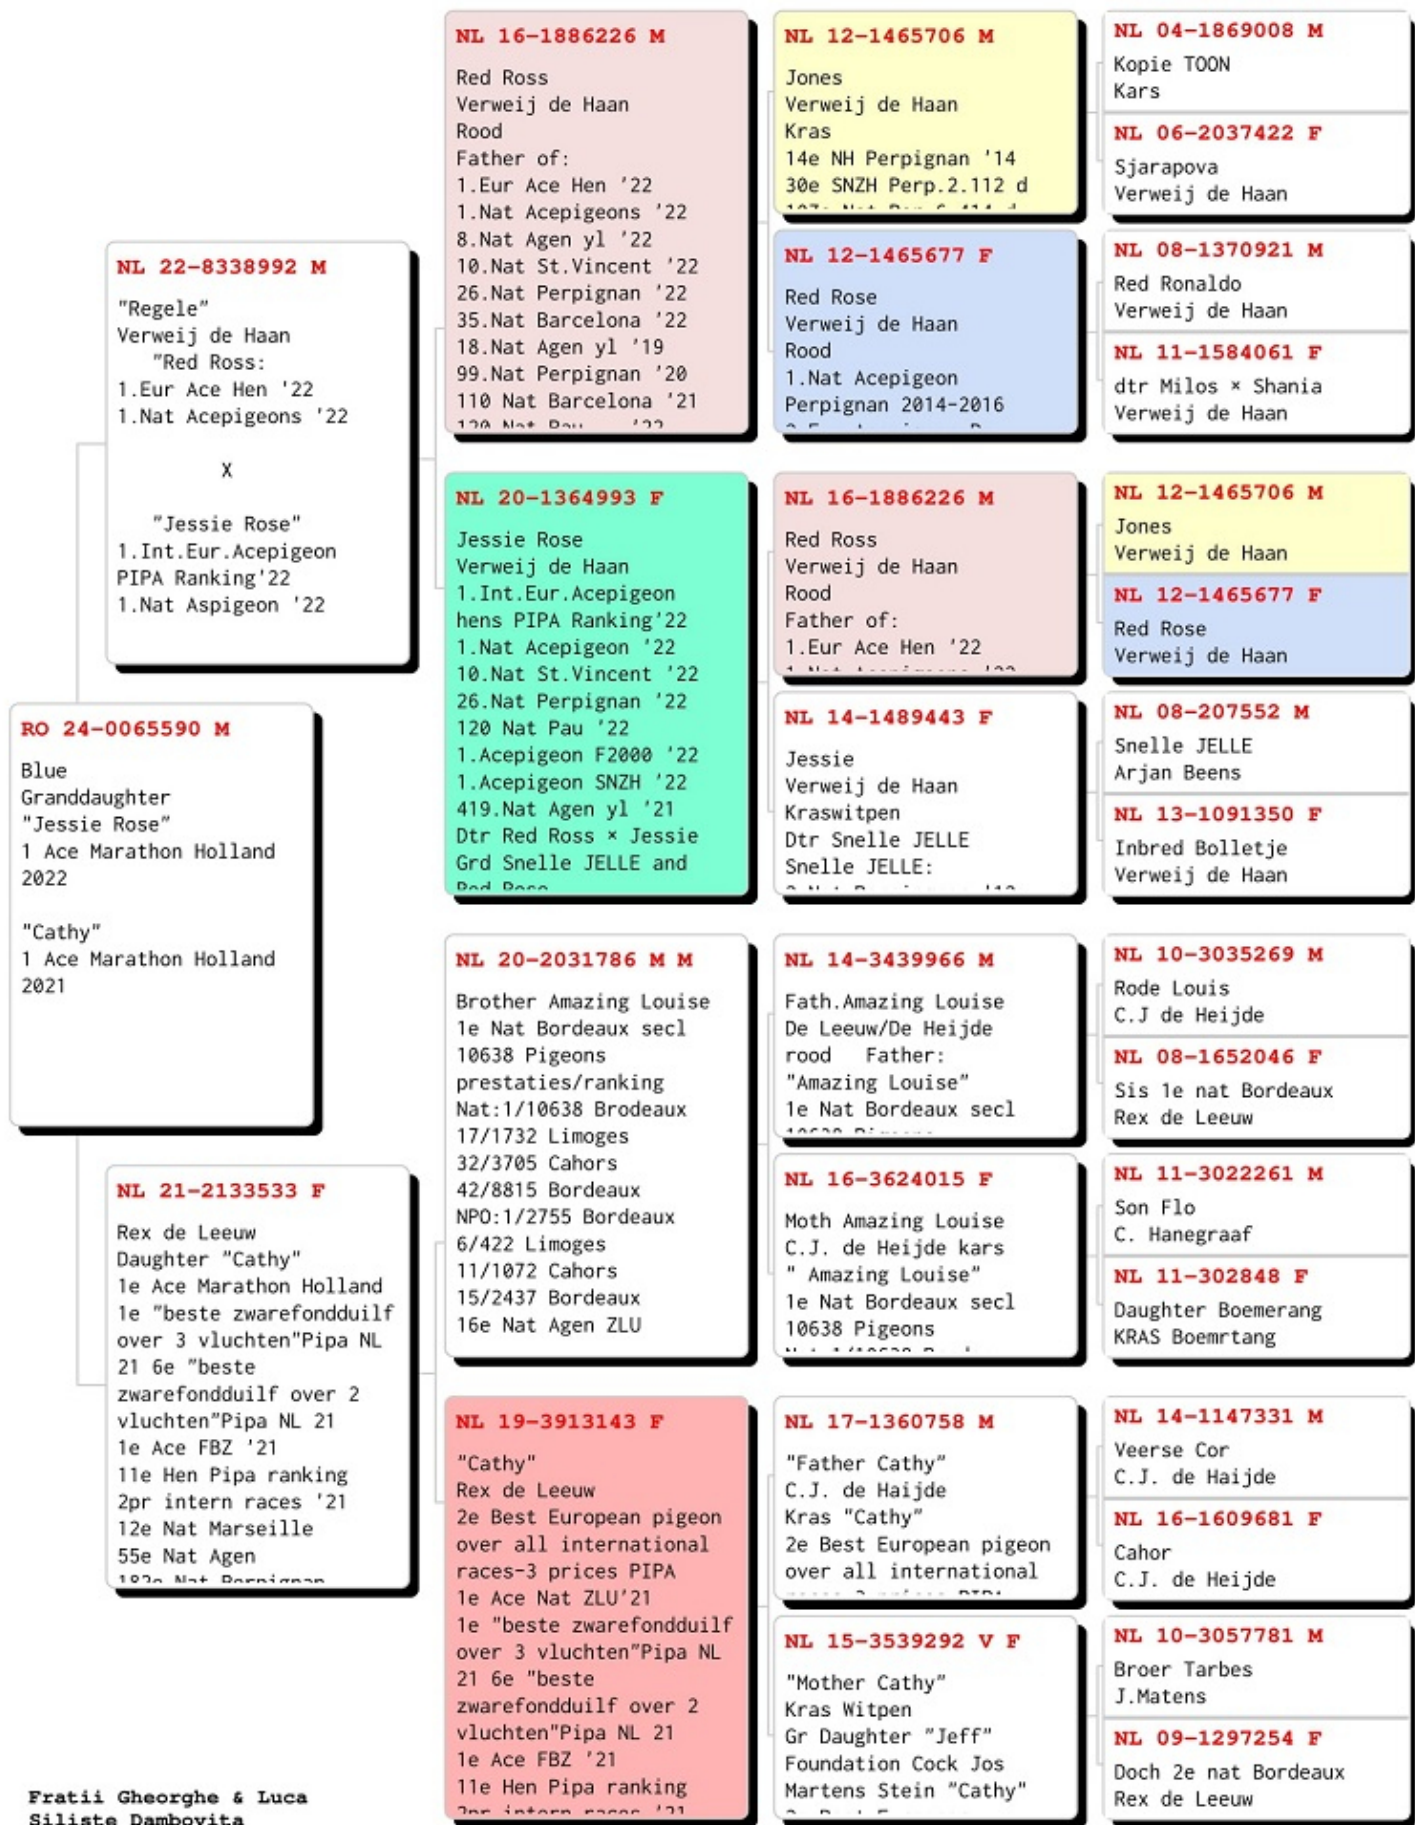

Fiu Jessie Rose x Fiica Cathy

Mascul RO-24-0065590

Crescator/Grower: Frații Gheorghe &
Luca

Culoare Ochi/Eye Color:
Galben

Culoare/Color: Albastru

Categorie/Category: Maraton

RO-24-0065590 M

Orig. Fratii Gheorghe + Luca