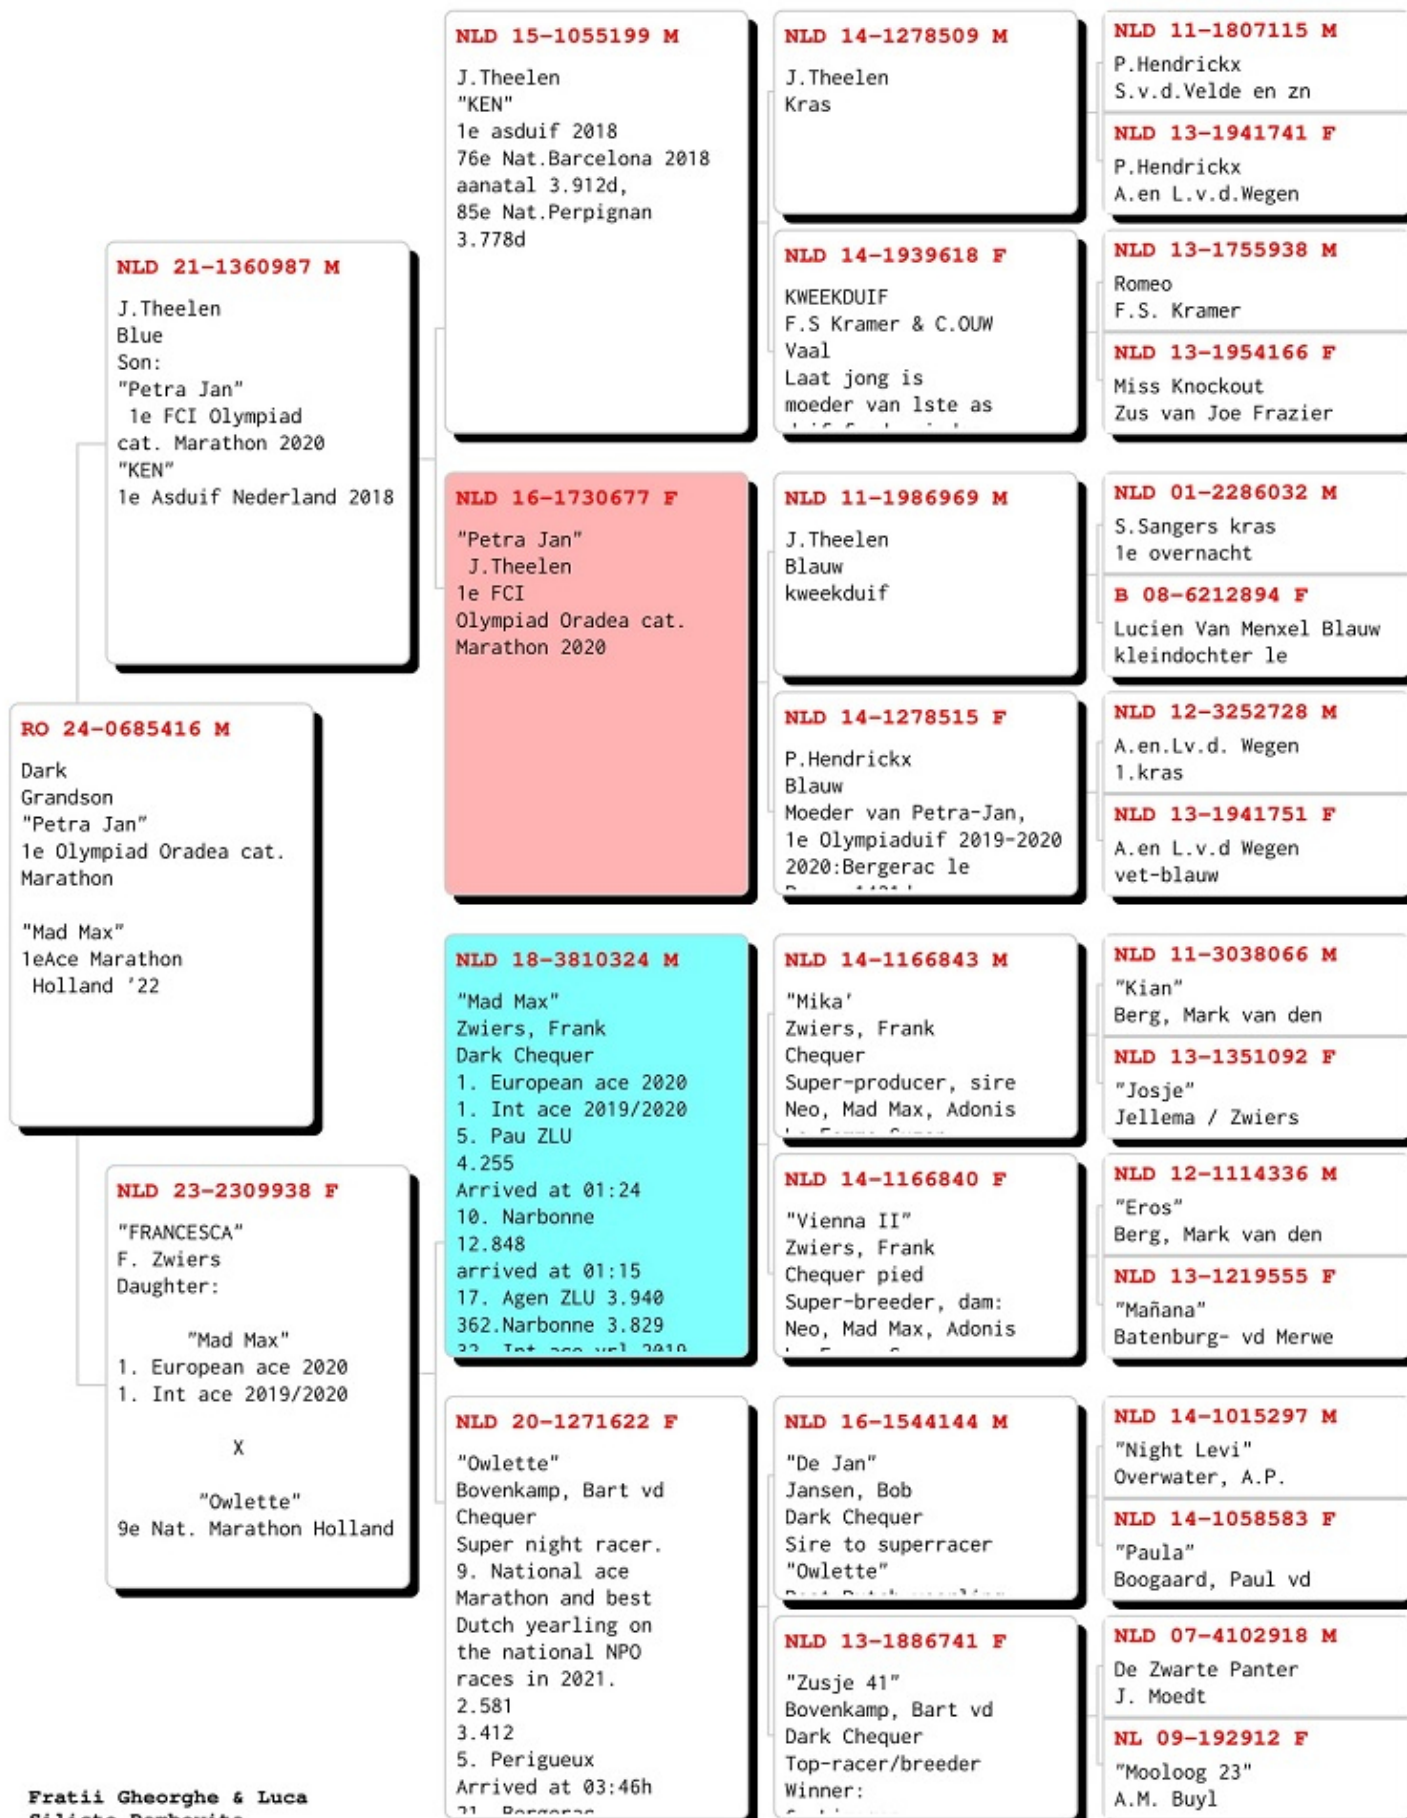

Fiu Petra Jan x Fiica Mad Max

Mascul RO-24-0685416

Crescator/Grower: Frații Gheorghe & Luca

Culoare Ochi/Eye Color: Galben

Culoare/Color: Solzat

Categorie/Category: Maraton

RO-24-0685416 M

Orig. Frații Gheorghe + Luca

NL 23-2309938 F

Son:
— "Petra Jan"
1e FCI
Olympiad Marathon 2020
— "KEN"
1e Asduif 2018
9rg. J. Theelen

NL 21-1360987 M