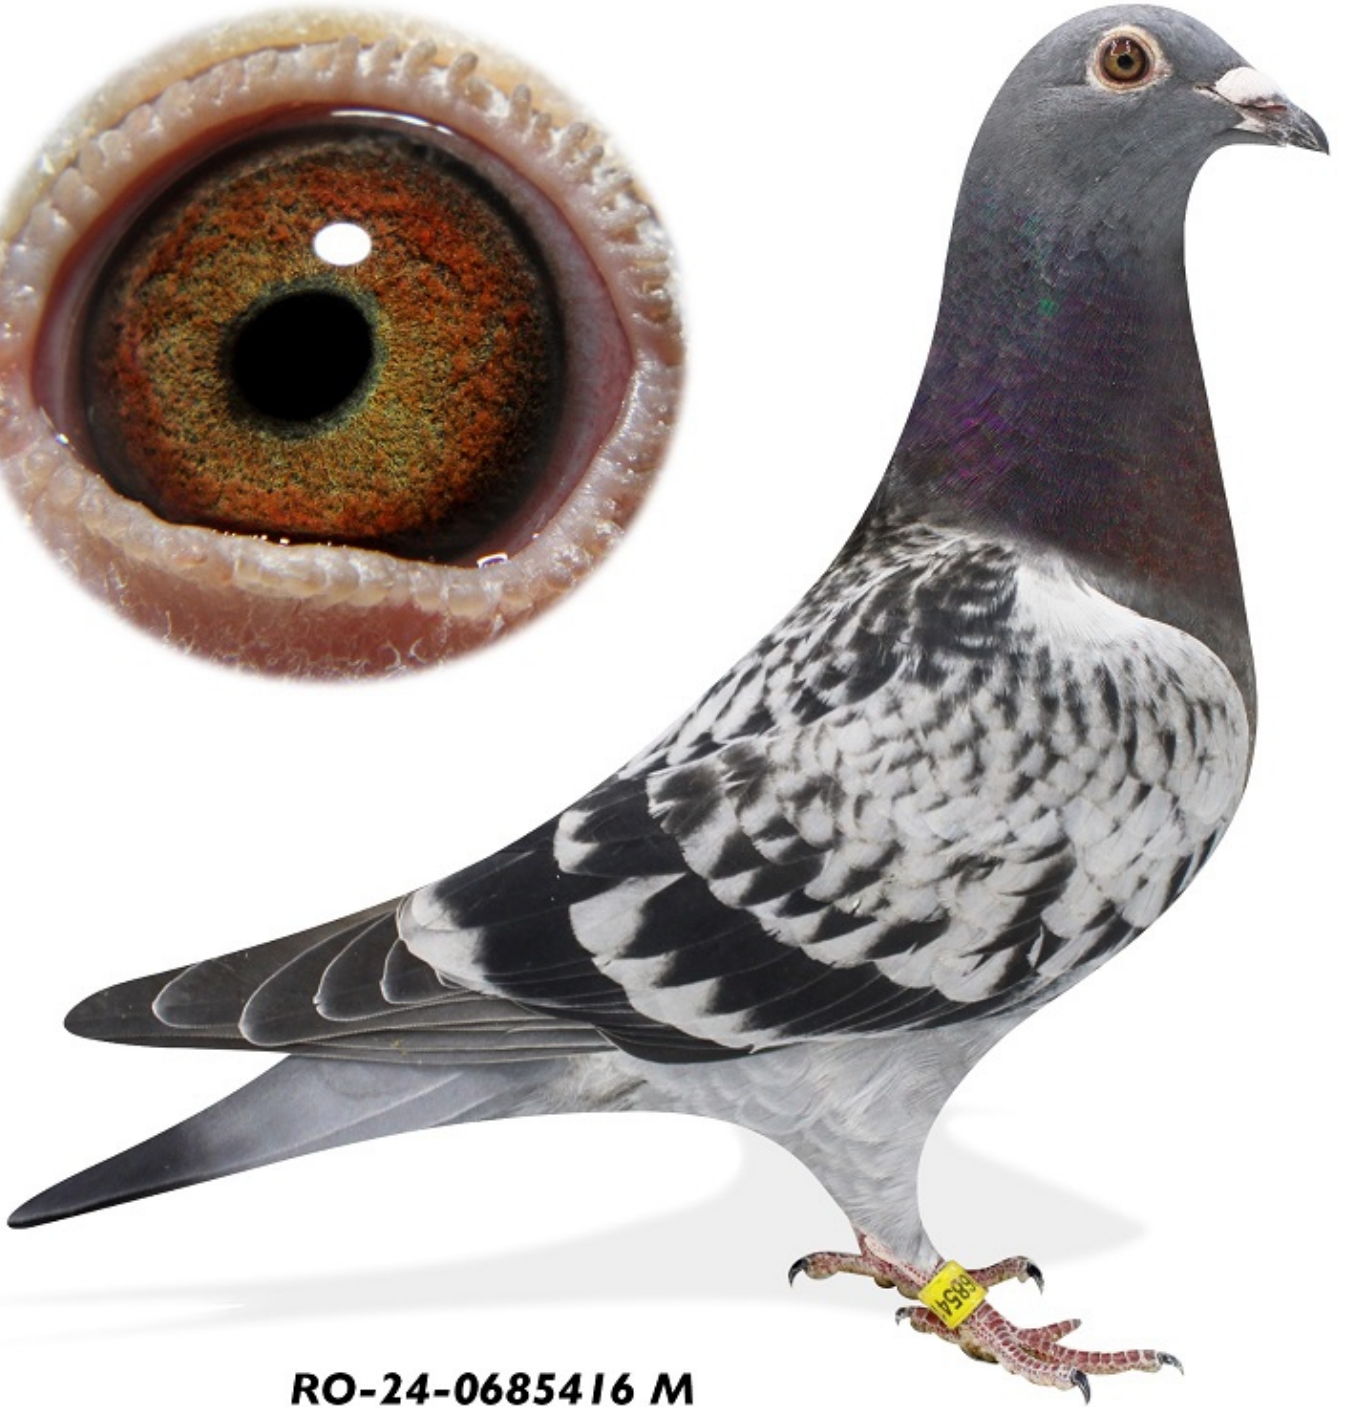

Fiu Petra Jan x Fiica Mad Max

Mascul RO-24-0685416

Crescator/Grower: Frații Gheorghe & Luca

Culoare Ochi/Eye Color: Galben

Culoare/Color: Solzat

Categorie/Category: Maraton

RO-24-0685416 M

Orig. Frații Gheorghe + Luca

NL 23-2309938 F

Son:
— "Petra Jan"
1e FCI
Olympiad Marathon 2020
— "KEN"
1e Asduif 2018
9rg. J. Theelen

NL 21-1360987 M