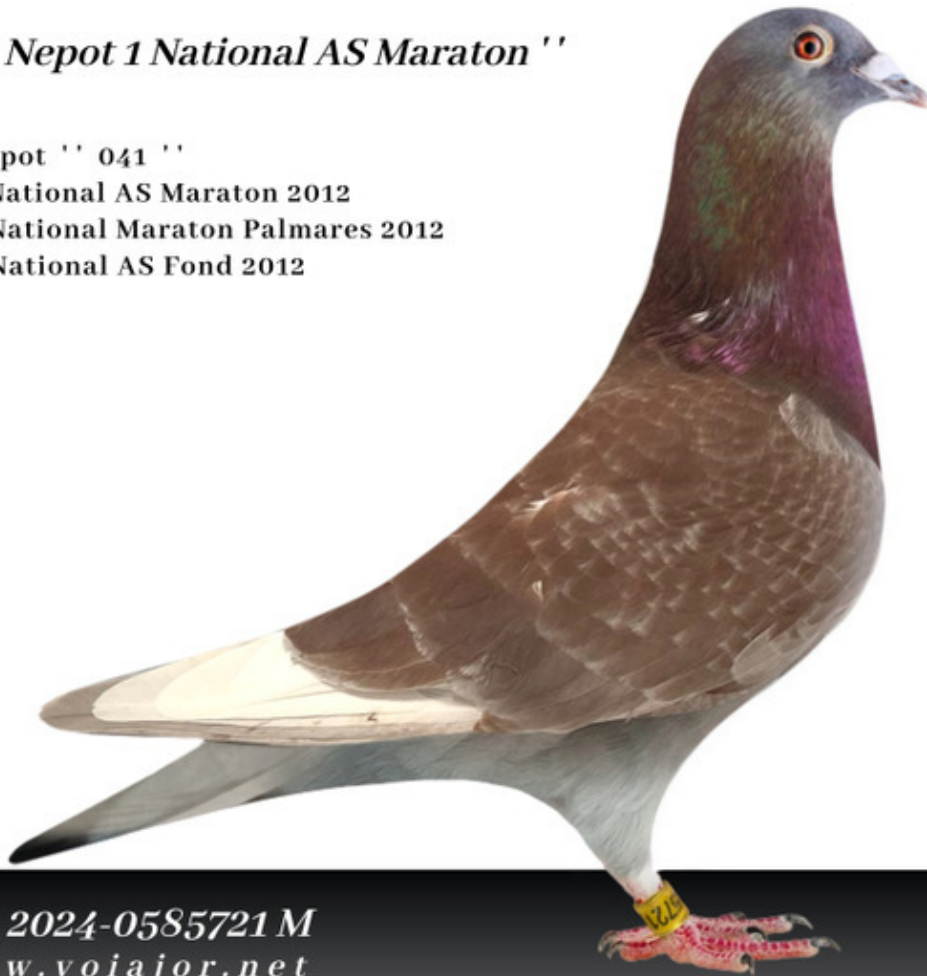

# Nepot 1 Nat. AS Maraton

Mascul RO-24-585721

Crescator/Grower: T?taru Eugen ?i  
Gabriel

Culoare Ochi/Eye Color: Galben

Culoare/Color: Rosu P.A.

Categorie/Category: Fond,  
Maraton

*'' Nepot 1 National AS Maraton ''*

Nepot '' 041 ''

1 National AS Maraton 2012

2 National Maraton Palmares 2012

3 National AS Fond 2012

*RO 2024-0585721 M  
www.voiajor.net*

*Tataru Eugen si Gabriel  
Galati - Romania*

RO 21-719142 M

Gut  
Nepot din 2 Olimpici!!!  
Tataru Eugen si Gabriel

RO 24-0585721 M

Trestiu p.a.  
Tataru Eugen si Gabriel

NL 16-1406121 F

"RUBINA"  
TRESTIE  
NEPOATA DIN DOI OLIMPICI  
OLIMPIC "JOE FRAZIER"  
"ROMEE" OLIMPICA  
MAMA LA: RO 17-482420  
LOC 2/6742P TERESPOL NAT  
AS MARATON 2020  
PALM. MAR. 2021  
LOC 2/6739P.TERESPOL NAT  
ORIG. F.S.KRAMER

RO 18-5004078 F

Albastra  
Fiica "Super 023"  
Orig. Moise Dinu  
Bunica la:  
Loc 9 Nat Maraton Grand  
Prix tineret  
Loc 5 prov Mar.G.P.tin.  
Mama la:Loc 43/8945p  
Berlin Nat 1163 Km.  
Fam. Damian  
Loc 63/14484p Nat Madona  
2022. Fam Damian