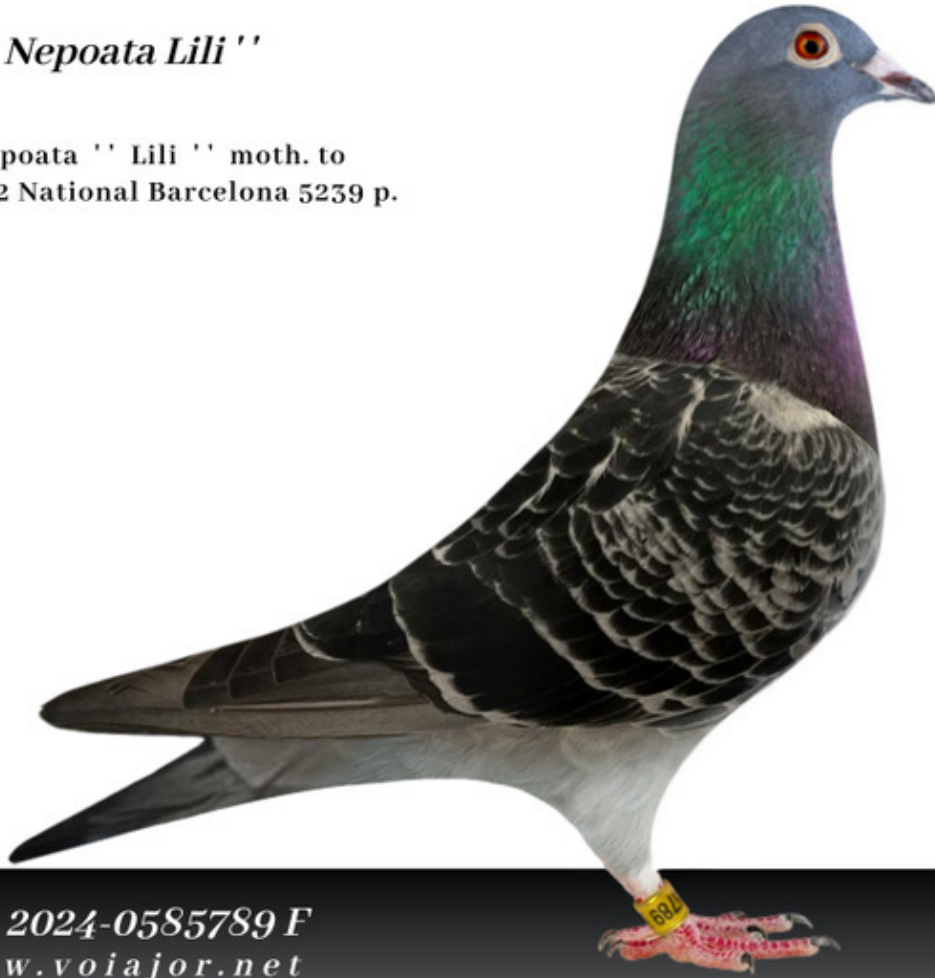

Nepoata Lili

Femela RO-24-585789

Crescator/Grower: Tataru Eugen si Gabriel

Culoare/Color: Solzat

Culoare Ochi/Eye Color: Galben

Categorie/Category: Fond, Maraton

" Nepoata Lili "

Nepoata " Lili " moth. to
132 National Barcelona 5239 p.

RO 2024-0585789 F
www.voiajor.net

Tataru Eugen si Gabriel
Galati - Romania

Tataru Eugen si Gabriel
Galati str. Razboieni nr.
81
+40740395118
ultraseugen@yahoo.com