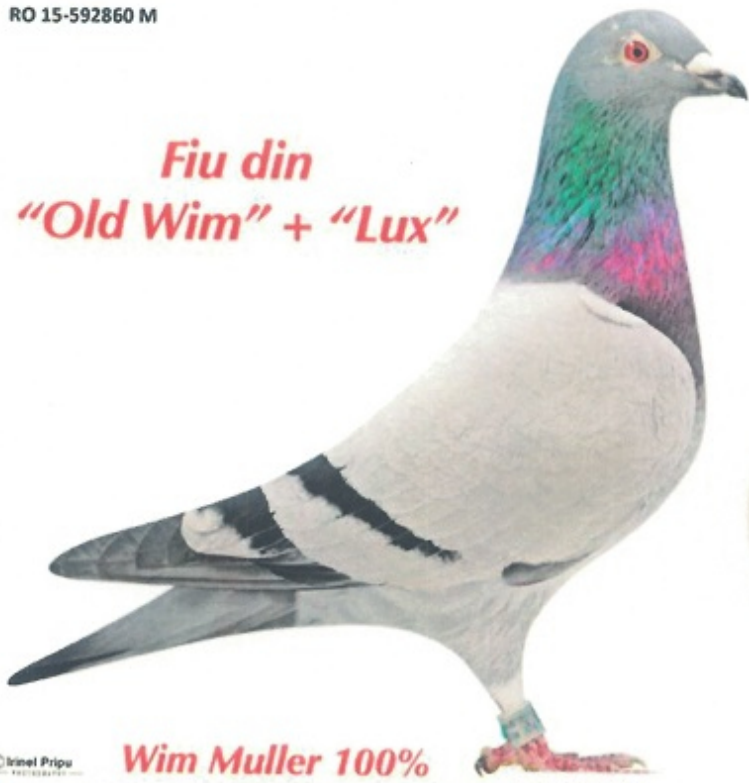

Tătaru Eugen și Gabriel
Te: 0757 426 833

Wim Muller 100%

Clinel Pripu

RO 339487-19 F

Fică din:
"Henry" + "Red Lady"

"Lady 487"

Tataru Eugen și Gabriel
Galati, Romania
Tel: 0757 426 833

Cuplu 2021