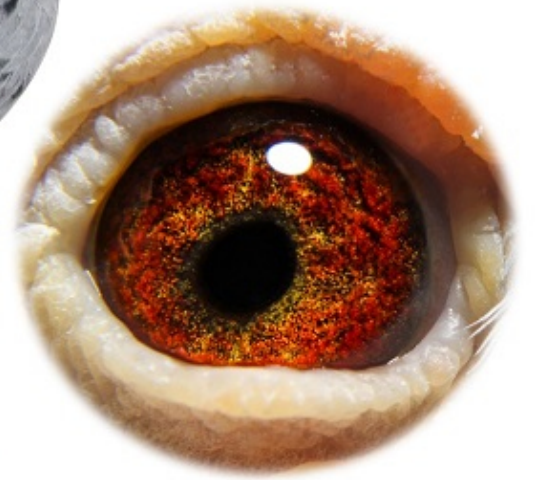

Martha van Geel x H. Johan

Femela RO-15-0436602

RO-15-436602 F

Crescator/Grower: Nedelcu Paul

Culoare/Color: Solzat P.A.

Culoare Ochi/Eye Color: Galben

Categorie/Category: Maraton

Tolbașu Ionuț
— PHOTOGRAPHY —
0721.691.939