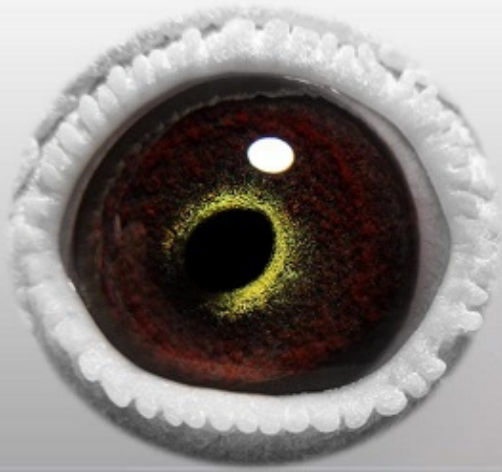

**DE 231**

Femela RO-24-364231

Crescator/Grower: Aarden Breeding Loft

Culoare/Color: Gut P.A.

Culoare Ochi/Eye Color: Galben

Categorie/Category: Columbodrom

*Aarden Breeding Loft  
Romania*

**RO-24-364231 ♀**