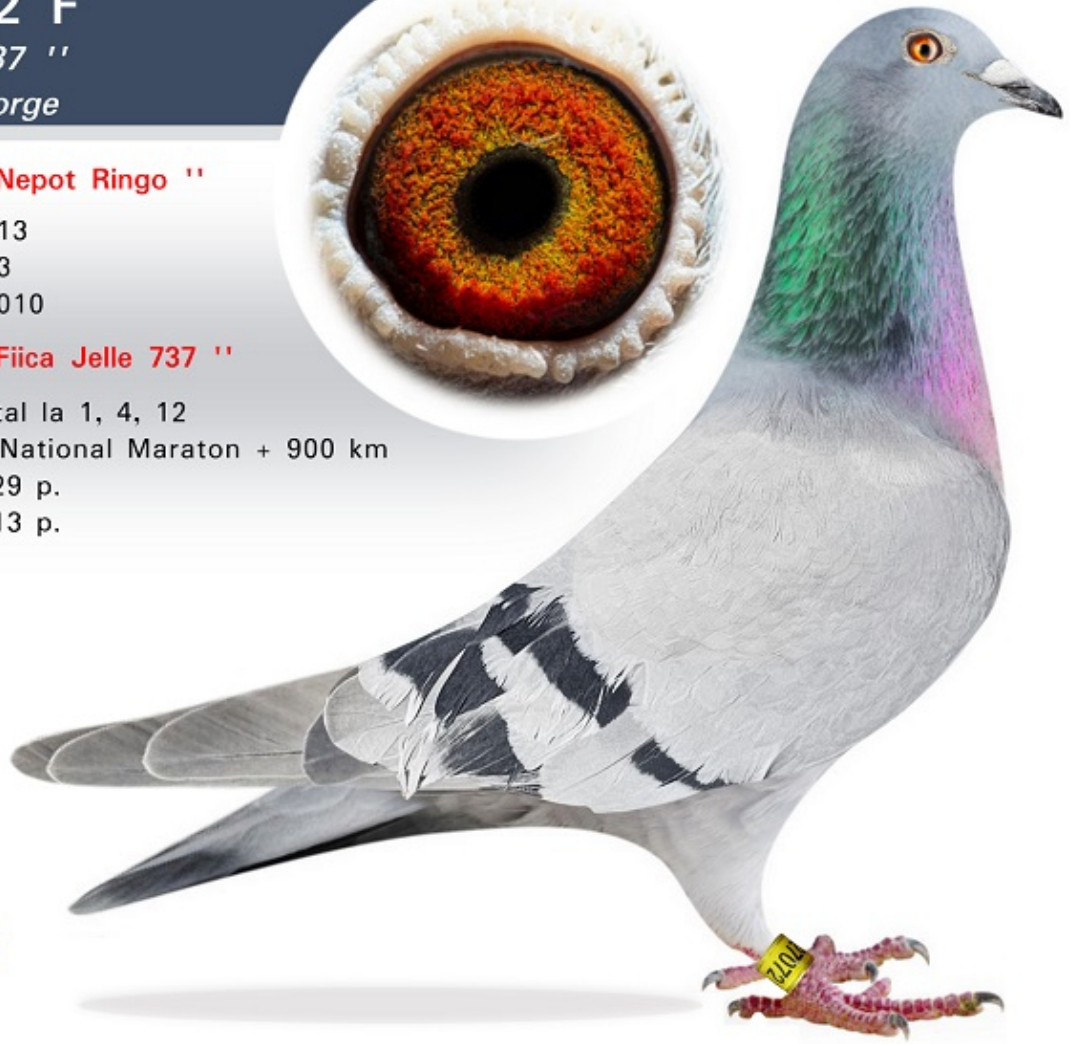

Nepoata Jelle 737

Femela RO-24-27072

Crescator/Grower: Vochin George

Culoare/Color: Albastru

Culoare Ochi/Eye Color: Galben

Categorie/Category: Maraton

RO 24-27072 F

" Nepoata Jelle 737 "

Original Vochin George

Fiu RO 17-1264636 " Nepot Ringo "

1 National Marseille 2013
1 Int. AS Marseille 2013
25 National Marseille 2010

Fiu RO 22-1212062 " Fiica Jelle 737 "

Super reproducator, tatal la 1, 4, 12
BUnic la 1, 4, 5, 7, 10 National Maraton + 900 km
1 Melitopol 956 km 2529 p.
5 Melitopol 956 km 3613 p.

Voiajor.net