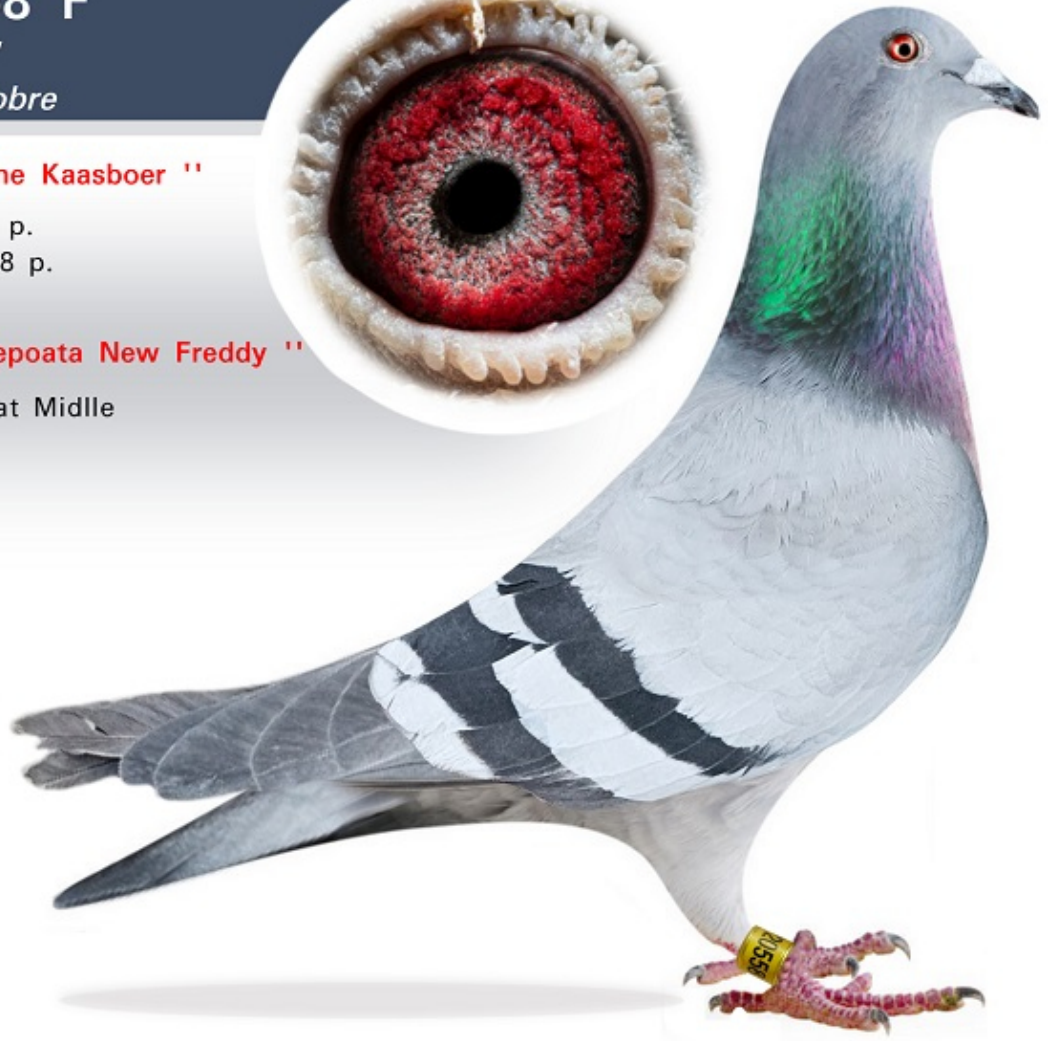

Sora 1 Auxerre

Femela RO-24-720558

Crescator/Grower: St?nescu & Dobre

Culoare/Color: Albastru

Culoare Ochi/Eye Color: Alb

Categorie/Category: Viteza, Demifond

RO 24-720558 F

" Sora 1 Auxerre "

Original Stanescu Dobre

Fiu BE 20-6188310 " Line Kaasboer "

1 National Gueret 14245 p.

1 National Bourges 17138 p.

Gaston van de Wouwer

Fiu BE 19-6038021 " Nepoata New Freddy "

1 National Ace Bird Great Midlle

Voiajor.net

Pédigree Pigeon: RO 24-720558

RO 24-720558

STANESCU-DOBRE

FRATE CU720283\24
ZBURAT BARCELONA
LOFT GERMANIA
1.AUXERRE, 348KM
2.NEUFCHATEAU.190KM
201.ARCIS-SUR-
AUBE.276KM
7.ACE CLUB IG
WEITSTRECKE
GERMANIA