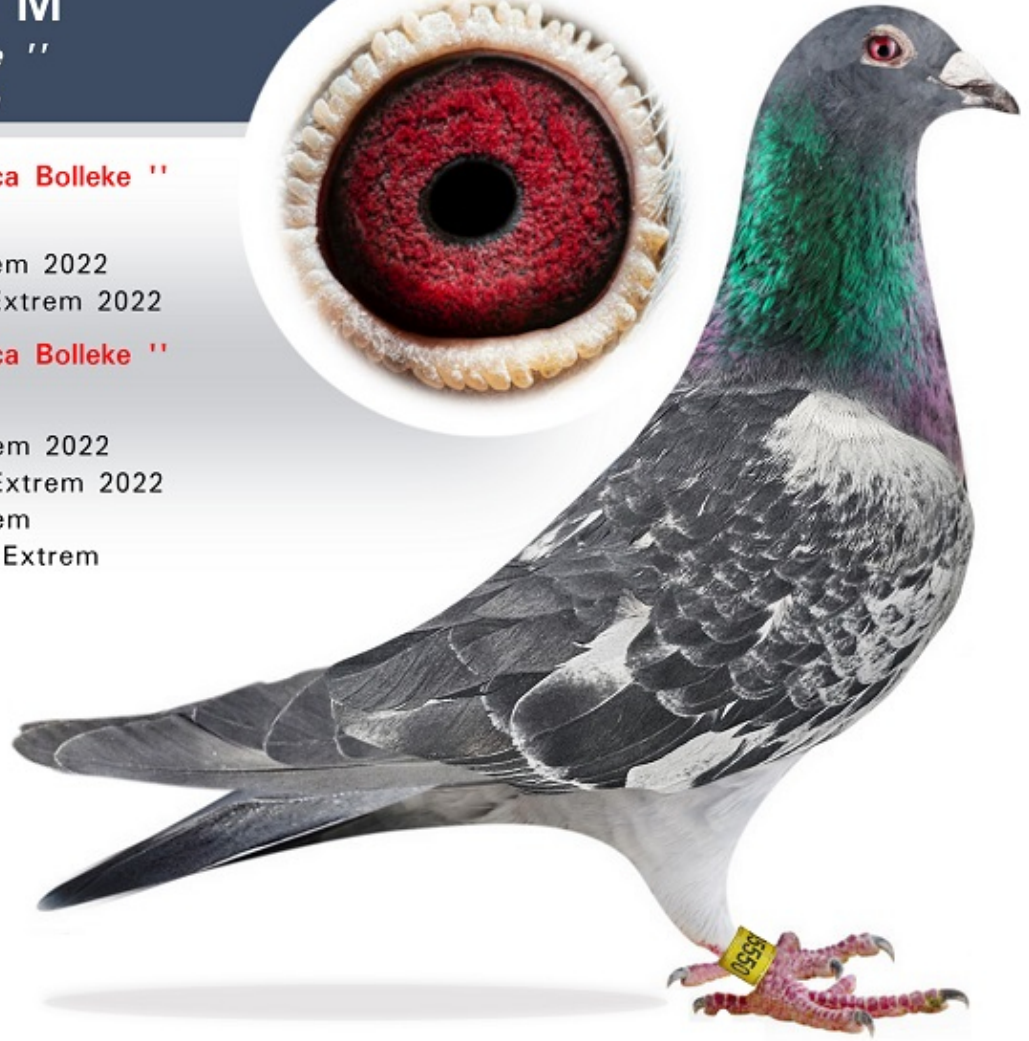

Consangvin Bolleke

Mascul RO-24-35550

Crescator/Grower: C?t?lin Galo?

Culoare/Color: Solzat

Culoare Ochi/Eye Color: Alb

Categorie/Category: Maraton

RO 24-35550 M

" Consangvin Bolleke "

Original Galos Catalin

Fiu RO 14-0539400 " Fiica Bolleke "

Super reprod, bunica lui

1 Judetean Maraton Extrem 2022

1 Judetean AS Maraton Extrem 2022

Fiu RO 17-3044487 " Fiica Bolleke "

Super reprod, bunica lui

1 Judetean Maraton Extrem 2022

1 Judetean AS Maraton Extrem 2022

2 Judetean Maraton Extrem

3 Zona Vest AS Maraton Extrem

Voiajor.net