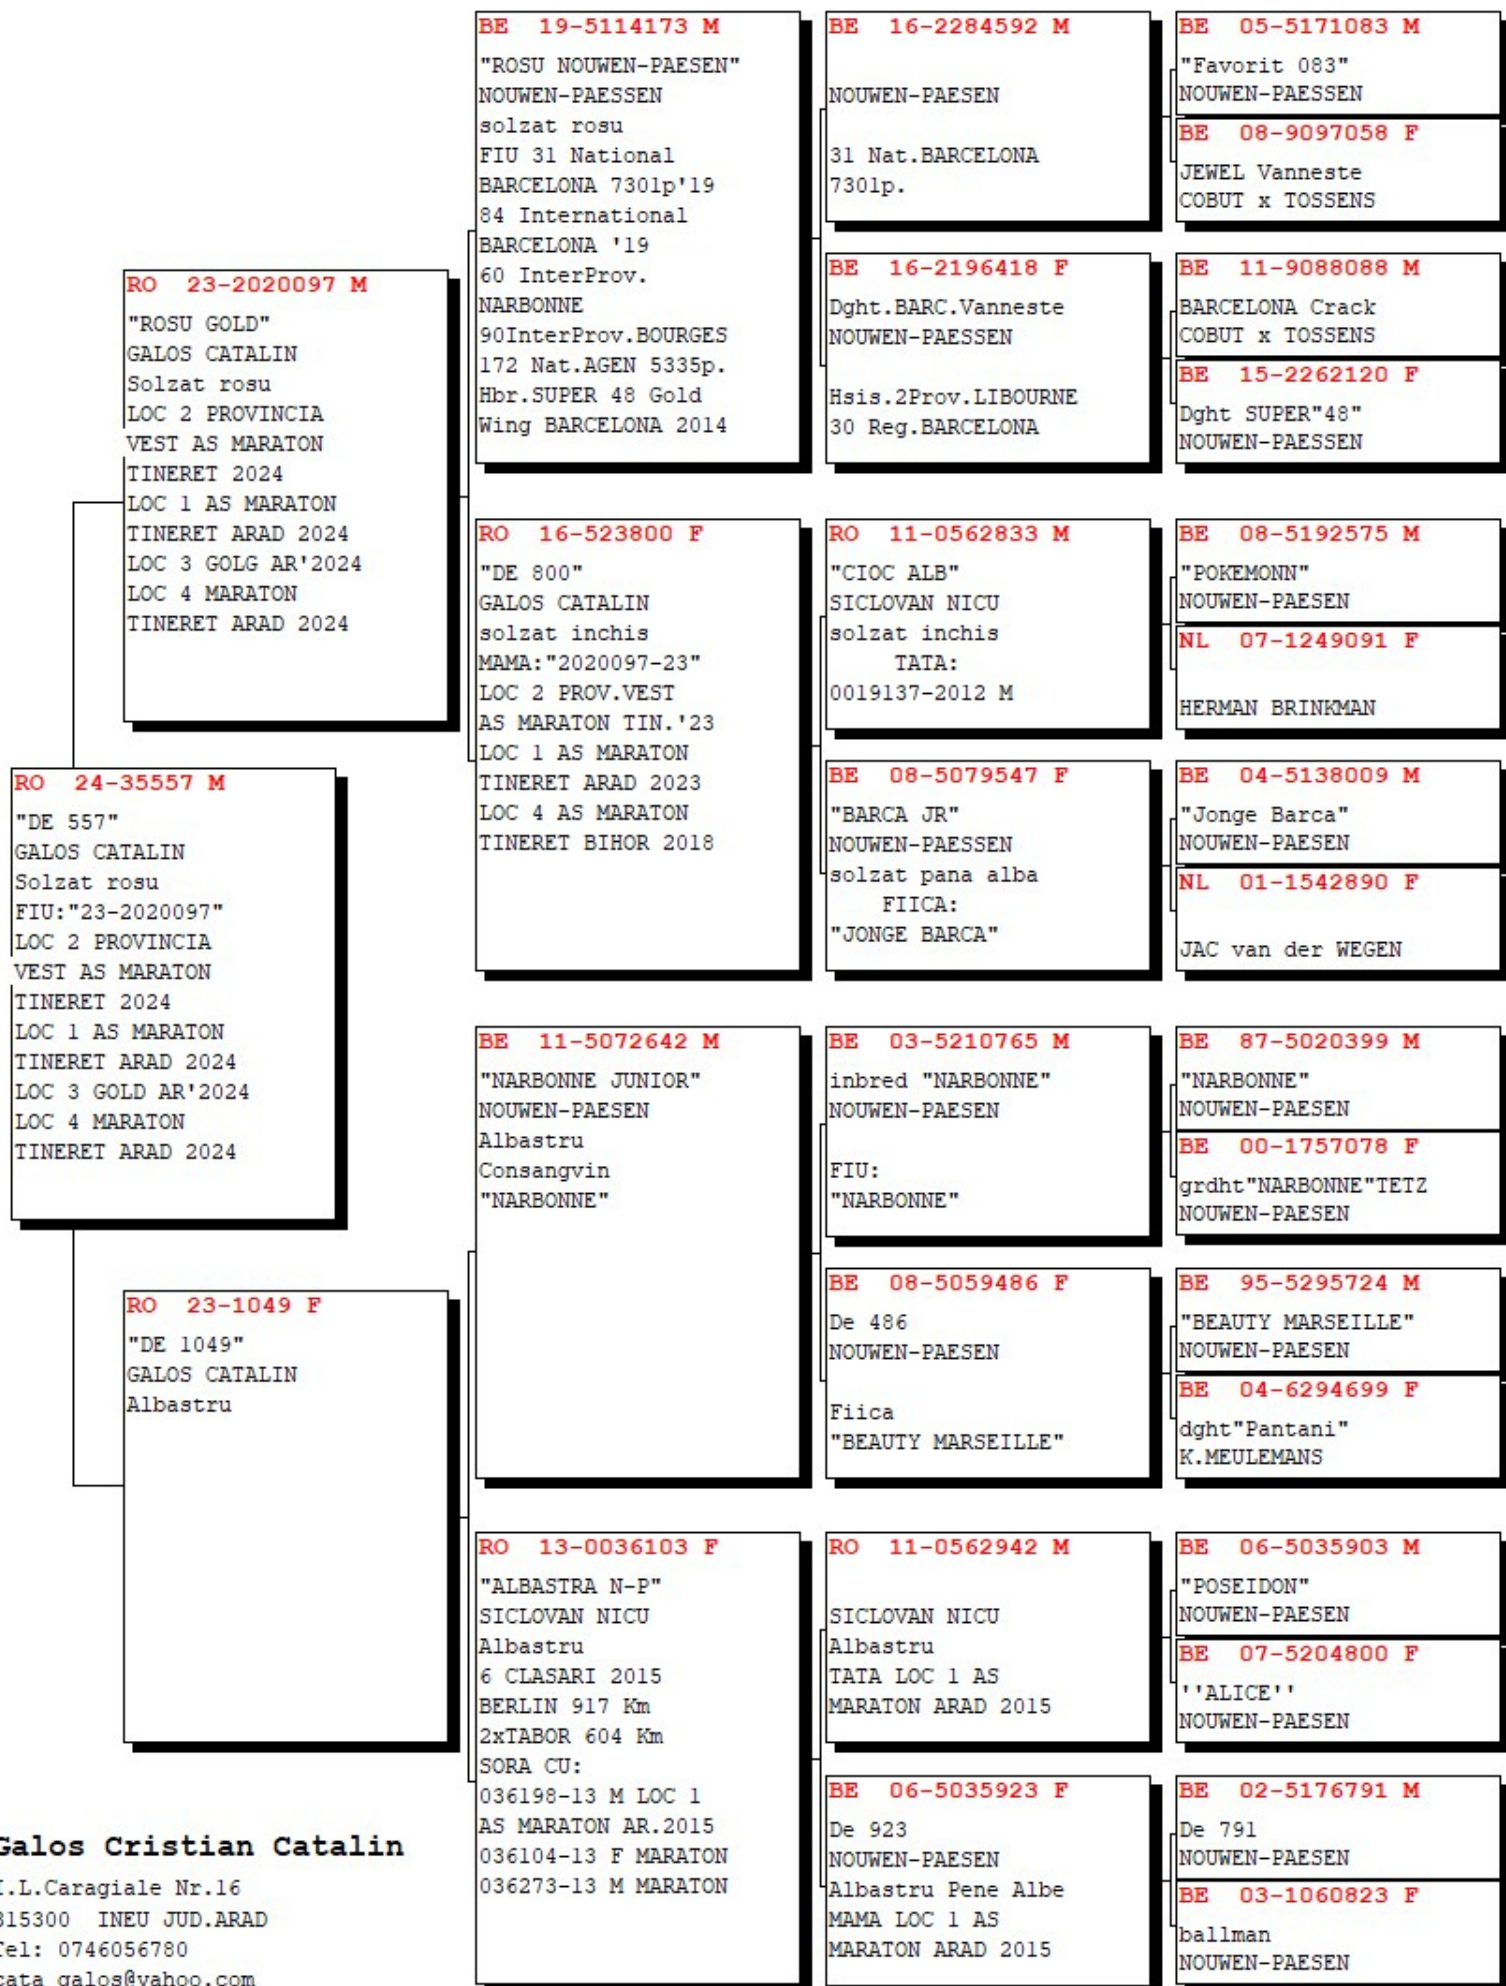

Fiu 2 Prov. AS Maraton

Mascul RO-24-35557

Crescator/Grower: C?t?lin Galo?

Culoare/Color: Rosu P.A.

Culoare Ochi/Eye Color: Galben

Categorie/Category: Maraton

RO 24-35557 M

" Fiu 2 Prov. AS Maraton "
Original Galos Catalin

Fiu RO 23-2020097 " Rosu Gold "

2 Prov. AS Maraton Tineret 2024

1 Judetean AS Maraton Tineret

4 Judetean Maraton Tineret

Fiu RO 23-1049 " De 1049 "

Nepoata 1 Judetean AS Maraton

Voiajor.net

Pédigree Pigeon: RO 24-35557 M