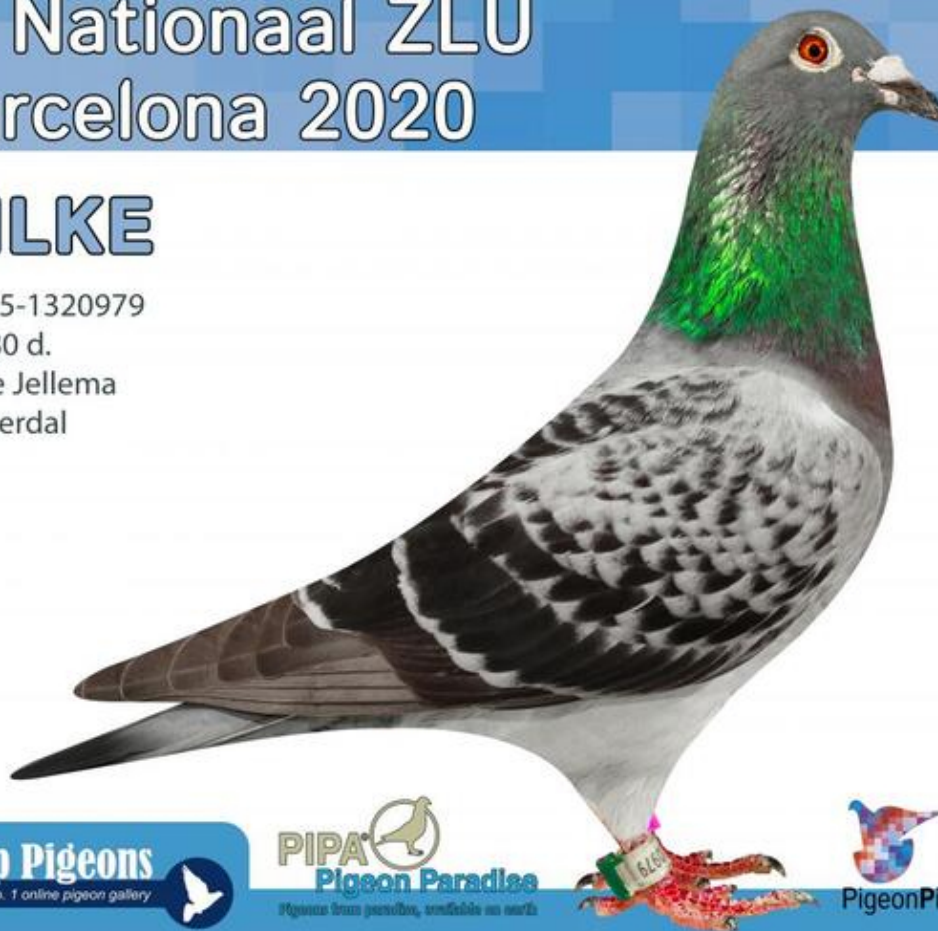

**RO-21-1090880 M**  
**Ciobanu Bogdan**

**“Favorit 880 Silke”**

**RO-18-1019499 F**

**Ciobanu Bogdan**

**“Miss Milos”**

- 2 Maraton 3 ani Jud. SV**
- 2 Madona 2 ani Jud. SV**
- 3 Birzai 3 ani Jud. SV**
- 3 Best Pigeon 20'**
- 4 Prov. Extrem 3 ani**
- 4 Maraton Palm Jud. SV**
- 5 Prov. Madona 3 ani**
- 5 Maraton Grand Prix 21'**
- 6 Nat. Birzai 21'**
- 6 Prov. Star maraton 21'**

## SILKE

NL15-1320979  
4.480 d.  
Jelle Jellema  
Nijverdal

**Top Pigeons**

The no. 1 online pigeon gallery

**PIPA**  
**Pigeon Paradise**  
Pigeons from paradise, available on earth

**PigeonPixels**