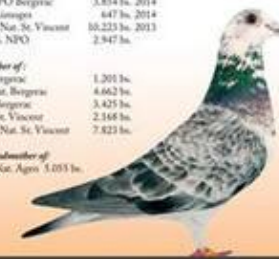

MOOI GRIJSJE NL11-3025039 ♀

1. **Mother of:**
1. Belgique 1,201 bc
  2. Nat. Belgique 4,662 bc
  14. Belgique 3,425 bc
  36. St. Vincent 2,166 bc
  109. Nat. St. Vincent 7,823 bc

1. **Grandmother of:**
34. Nat. Agos 5,033 bc