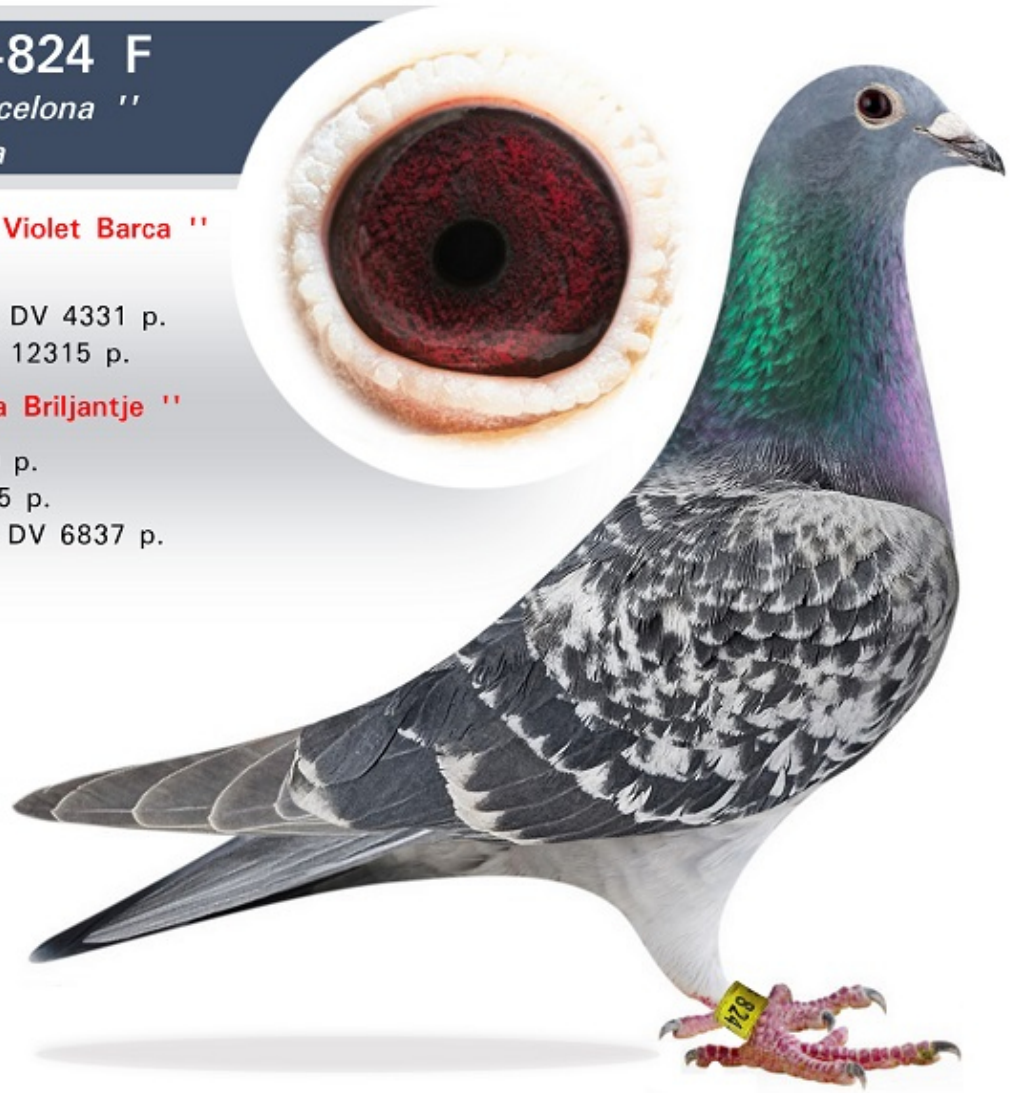

Nepoata Violet Barcelona

Femela DV-24-06306 - 824

Crescator/Grower: Mircea Remus

Culoare/Color: Solzat

Culoare Ochi/Eye Color: Alb

Categorie/Category: Maraton

DV 24-06306-824 F

" Nepoata Violet Barcelona "

Original Remus Mircea

Fiu NL 22-8522390 " Fiu Violet Barca "

26 National Barcelona

23 International Barcelona DV 4331 p.

39 International Barcelona 12315 p.

Fiu NL 21-2149235 " Fiica Brillantje "

2 National Barcelona 4920 p.

22 National Narbonne 6725 p.

45 International Narbonne DV 6837 p.

Voiajor.net

Pedigree Taube: DV 06306-24-824

NL 22-8522390 M

Heijde C.J de
Kras
naar PIPA 22
zn. Violet
12 Limoges 478 4477
26 nat. Barcelo
23 int. Barce.dv 4331
39 int. Barcelo. 12315
121 int.Baca dv 4820
135 nat. Barce 3912
183 nat. Barce 4129
116 nat. Perpign.3778
222 nat. Perpign. 4278
2e nat Ace. Barce 3j