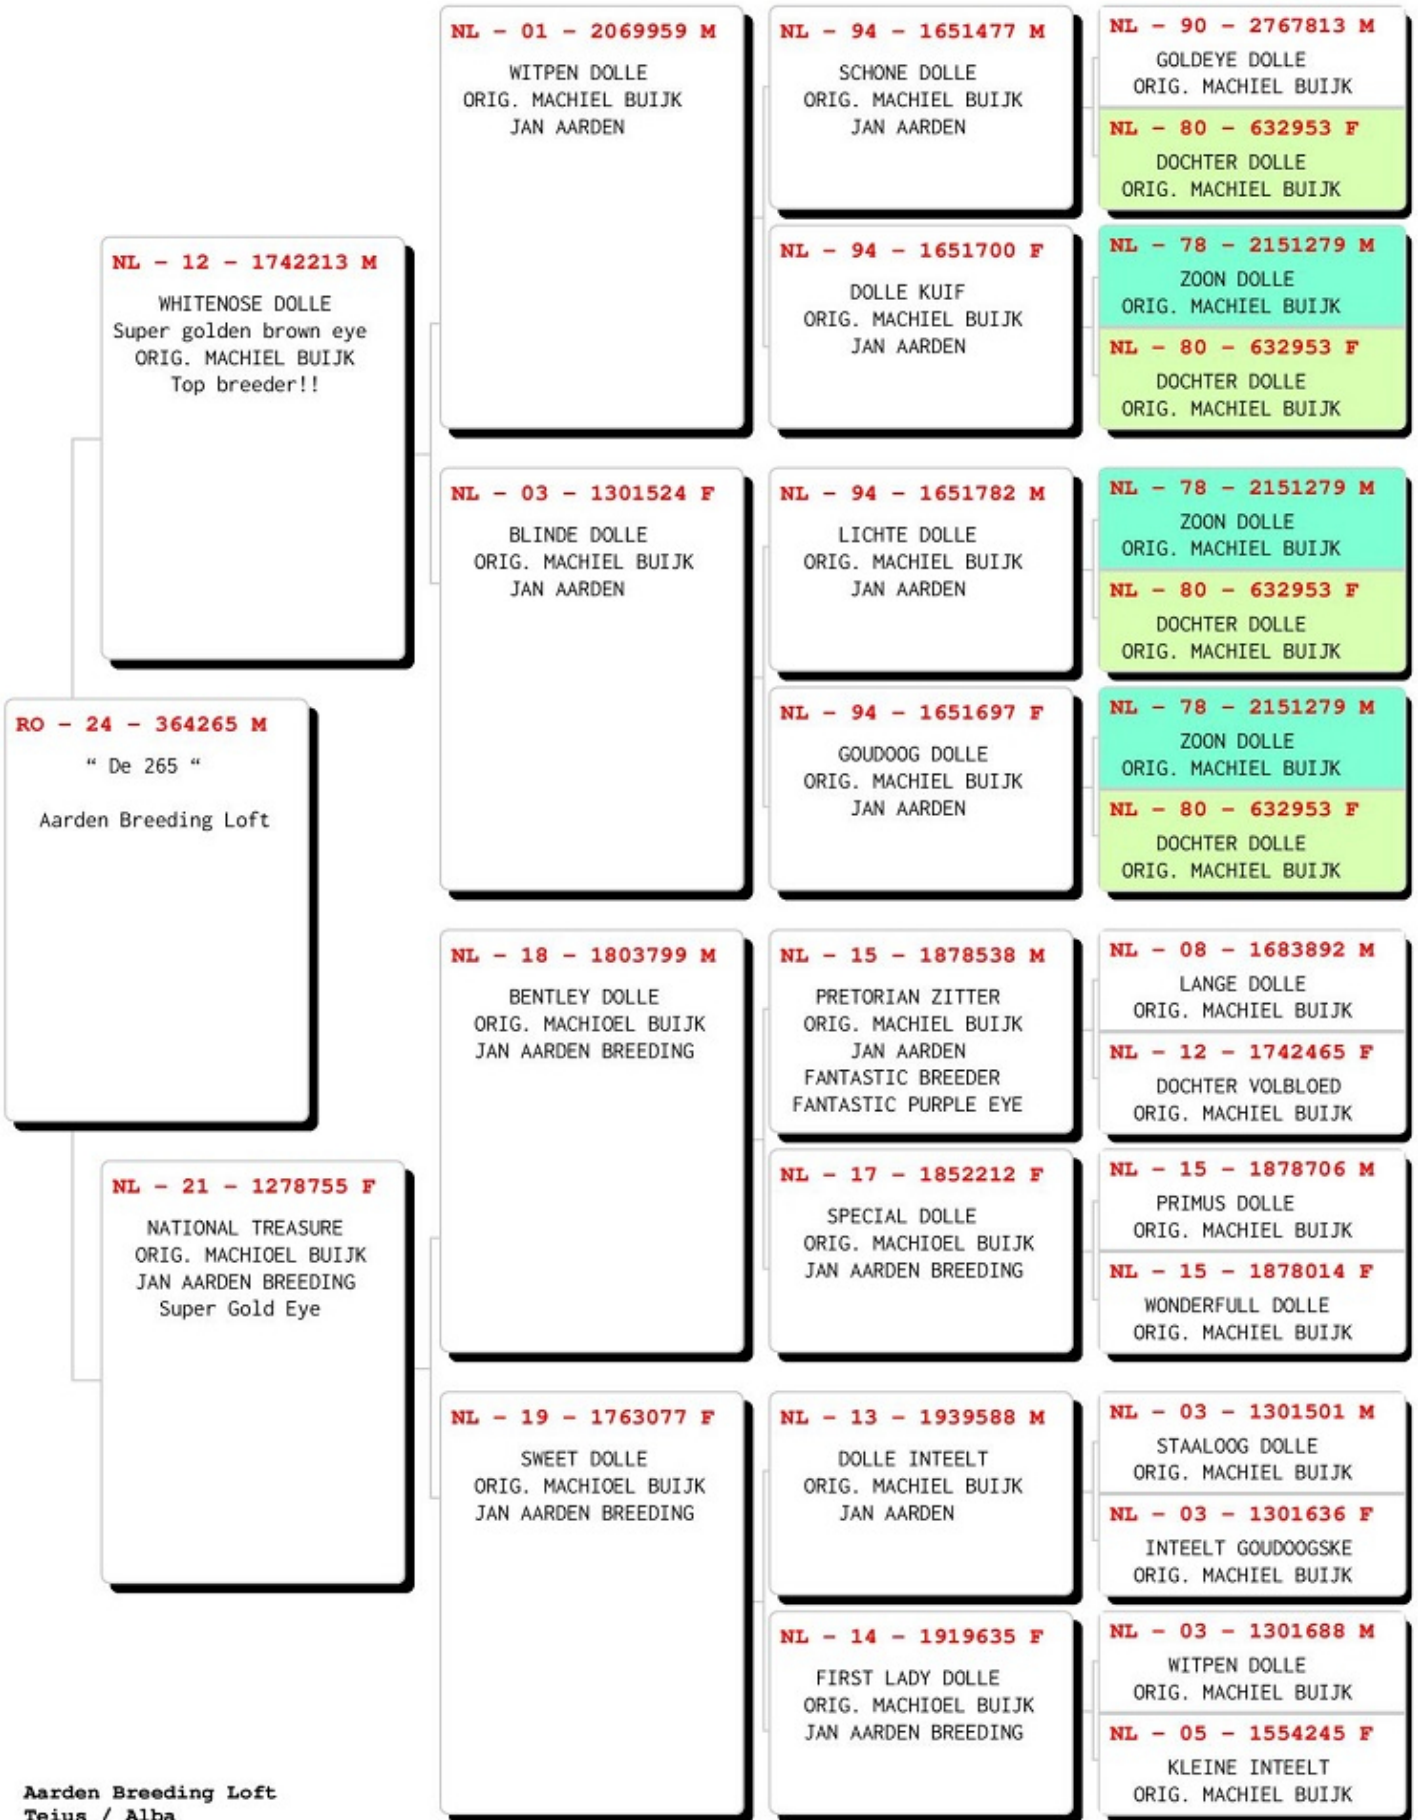

DE 265

Mascul RO-24-364265

Crescator/Grower: Aarden Breeding Loft

Culoare/Color: Gut

Culoare Ochi/Eye Color: Galben

Categorie/Category: Columbodrom

*Aarden Breeding Loft
Romania*

RO-24-364265 ♂

☎ 0742 899 357

📘 Aarden Breeding Loft

RO - 24 - 364265 M
 " De 265 "
 Aarden Breeding Loft

NL - 12 - 1742213 M
 WHITENOSE DOLLE
 Super golden brown eye
 ORIG. MACHIEL BUIJK
 Top breeder!!

NL - 21 - 1278755 F
 NATIONAL TREASURE
 ORIG. MACHIOEL BUIJK
 JAN AARDEN BREEDING
 Super Gold Eye