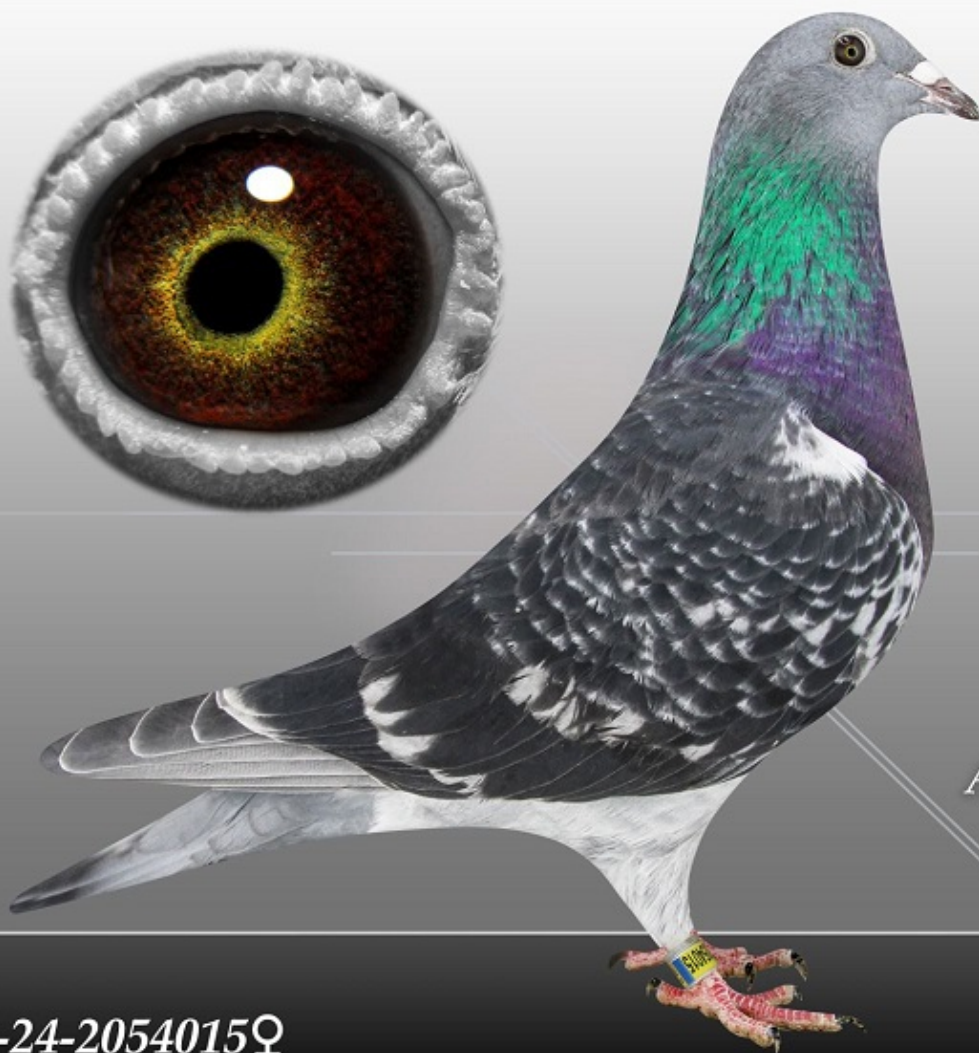

DE 015

Crescator/Grower: Aarden Breeding Loft

Culoare Ochi/Eye Color: Galben

Femela RO-24-2054015

Culoare/Color: Solzat

Categorie/Category: Columbodrom

*Aarden Breeding Loft
Romania*

RO-24-2054015♀