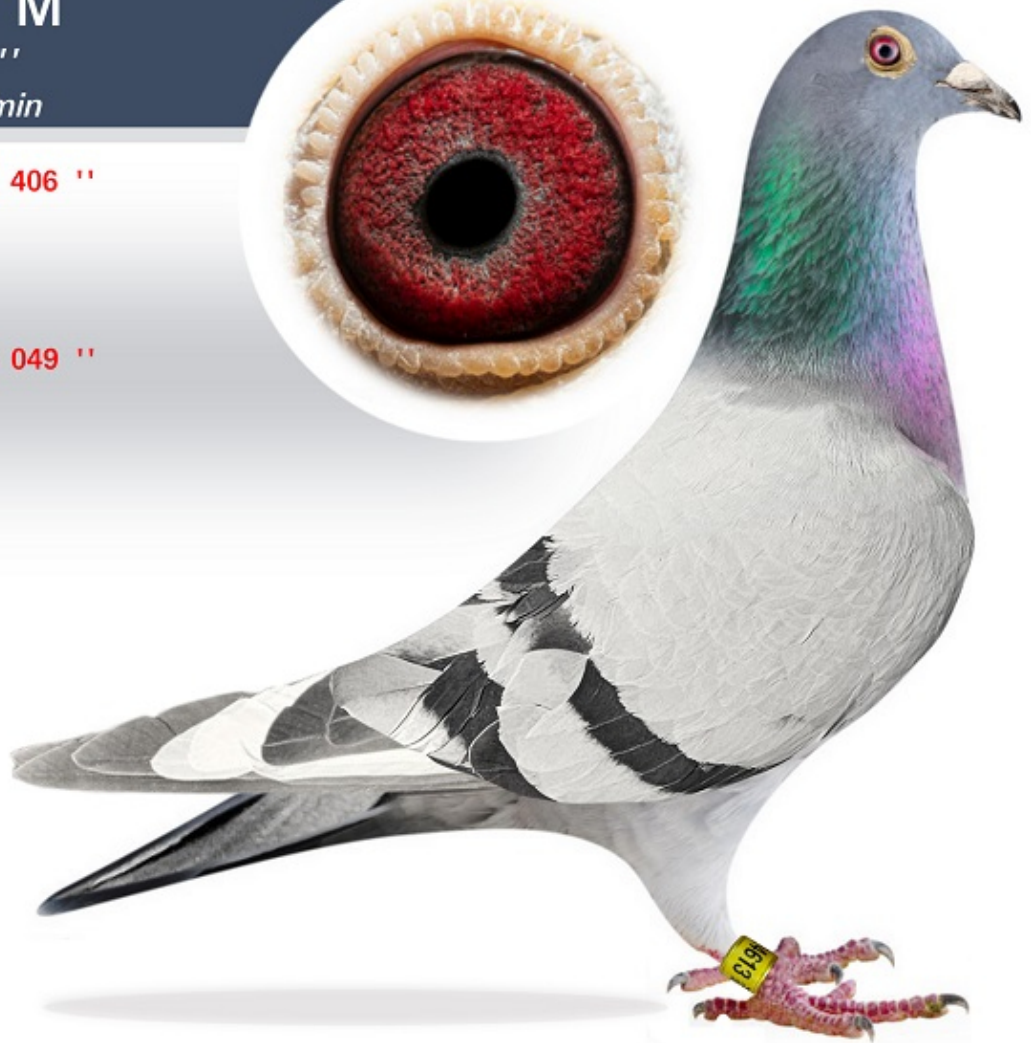

Line Lambrechts

Crescator/Grower: Cosmin Olteanu Culoare Ochi/Eye Color: Alb

Mascul RO-24-24613

Culoare/Color: Albastru P.A.

Categorie/Category: Viteza, Demifond, General, Fond

RO 24-24613 M

" Line Lambrechts "

Original Olteanu Cosmin

Fiu BE 23-6119493 " Fiu 406 "

15 preise

1 / 1405 p.

31 / 1210 p.

Fiu RO 16-6274049 " De 049 "

100 % Cyriel Lambrechts

Talon de proprietate al Inelului
Proprietarul acestui talon este
proprietarul porumbelului cu sarta

RO 0024613

2024

2024

édigree Pigeon: RO 24-24613

B 23-6119493

AUGUST VAN LOOY

RO 24-24613

Albastru