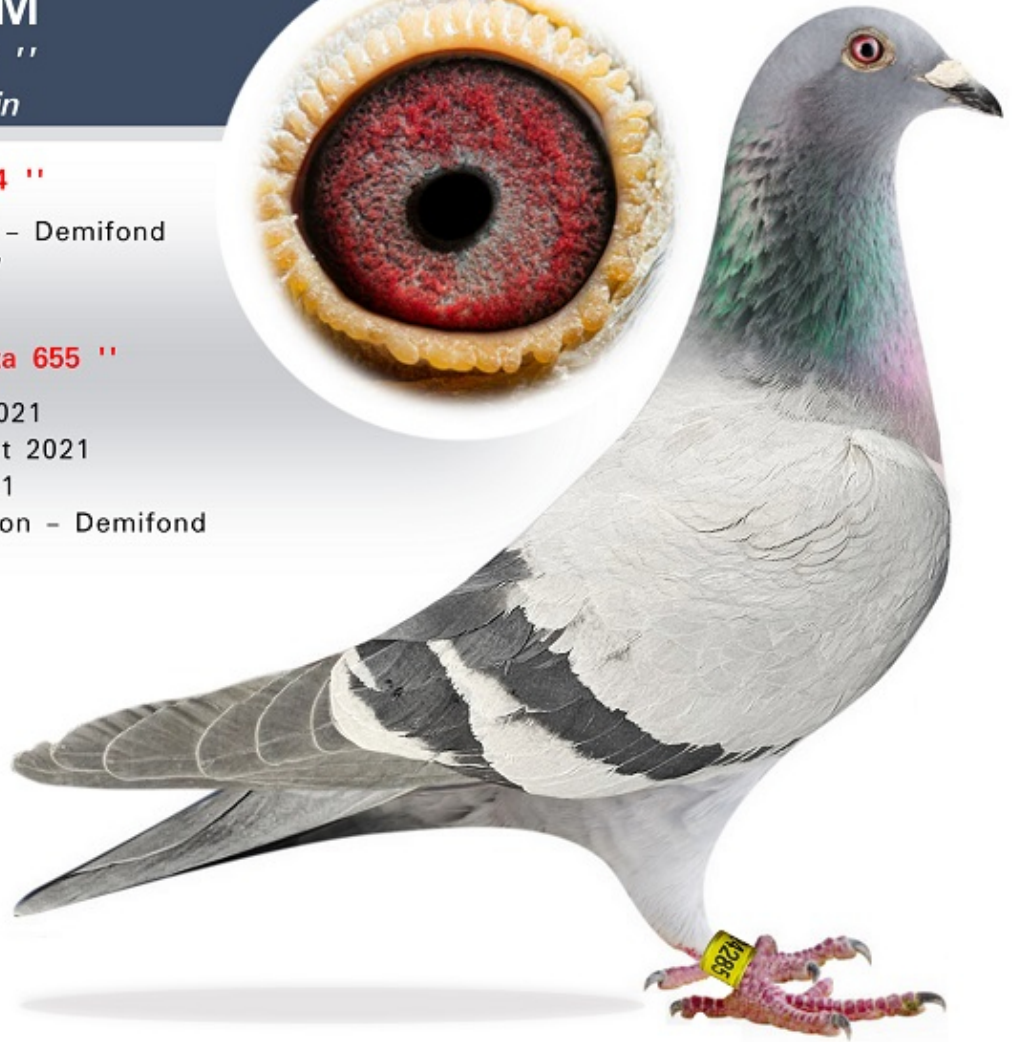

Nepot Olimpica 484

Mascul RO-24-24285

Crescator/Grower: Cosmin
Olteanu

Culoare Ochi/Eye Color: Alb

Culoare/Color: Albastru

Categorie/Category: Viteza, Demifond, General,
Fond

RO 24-24285 M

" Nepot Olimpica 484 "
Original Olteanu Cosmin

Fiu RO 21-21450 " Fiu 484 "

- 1 Olympic Romania Cat. B - Demifond
- 1 National Cat. AS YL 2017
- 2 National Demifond YL

Fiu RO 22-22546 " Nepoata 655 "

- 1 National Viteza Tineret 2021
- 1 National Demifond Tineret 2021
- 1 National Categoria G 2021
- 2 National World Best Pigeon - Demifond

Talon de proprietate al inelului
Proprietarul acestui talon este
proprietarul porumbelului cu seria

RO 0024285

2024

2024

édigree Pigeon: RO 24-24285

RO 21-21450 C

COSMIN OLTEANU

Solzat Baltat
FIU 16484 - 2016 RO
1e Olympic Team
Roumenia Cat.B
Poznan - Polonia'19
1e National Cat. AS
Yearling FNCPR 2017
2e National Middle
Distance Yearling
FNCPR 2017
2E NAT.AS SPEED