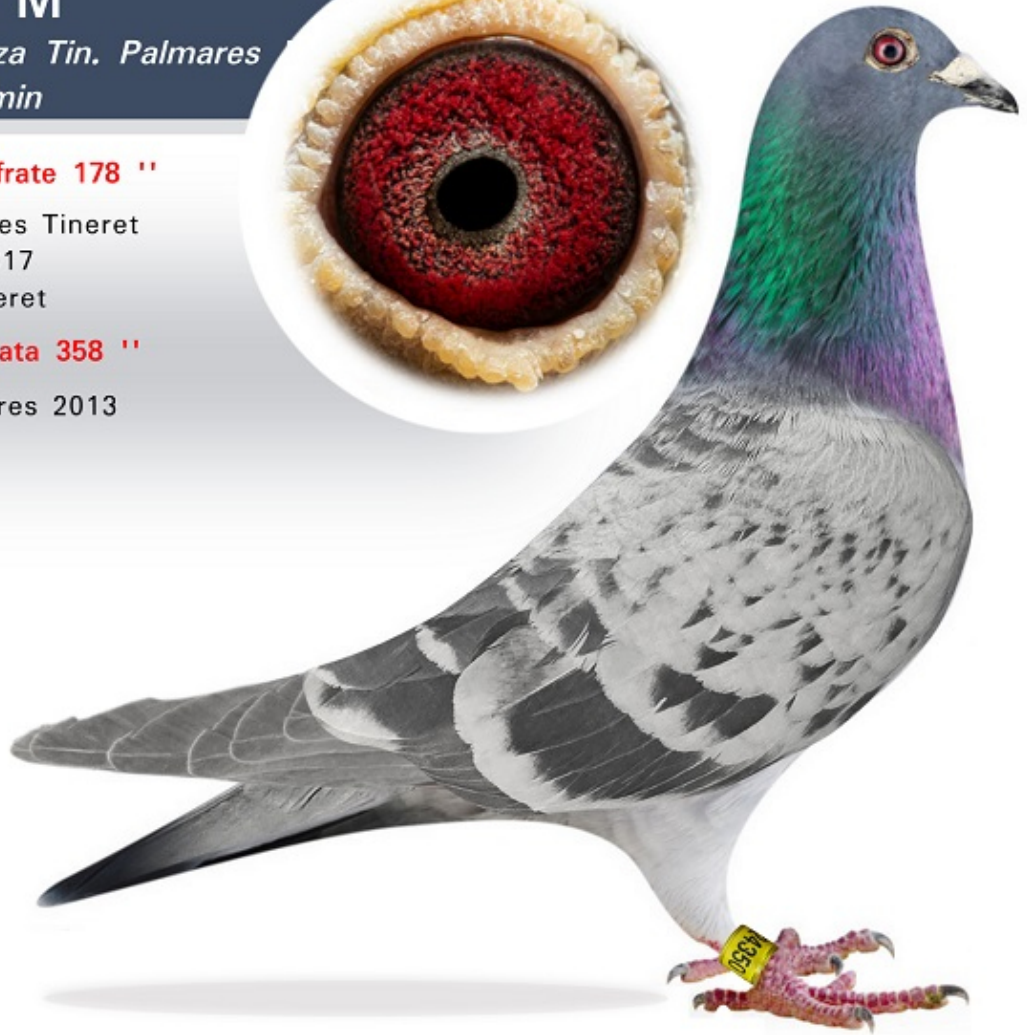

Nepot 1 Jud. Viteza Tin. Palm.

Mascul RO-24-24350

Crescator/Grower: Cosmin Olteanu

Culoare Ochi/Eye Color: Alb

Culoare/Color: Solzat

Categorie/Category: Viteza, Demifond, General, Fond

RO 24-24350 M

" Nepot 1 Jud. Viteza Tin. Palmares Original Olteanu Cosmin "

Fiu RO 19-19147 " Semifrate 178 "

- 1 Judetean Viteza Palmares Tineret
- 3 Judetean AS Tineret 2017
- 5 Judetean Demifond Tineret

Fiu RO 19-20901 " Nepoata 358 "

- 1 National General Palmares 2013
- 3 National General 2013

RO 19-19147 C

COSMIN OLTEANU

Solzat
semi frate cu
16178-16
loc.1.jud viteza
palmares tineret.
2017
loc.3.jud As tineret
2017
loc.5.demifond
tineret 2017
mama lui 19060 loc.3

RO 24-24350

Solzat

RO 20-20901 H