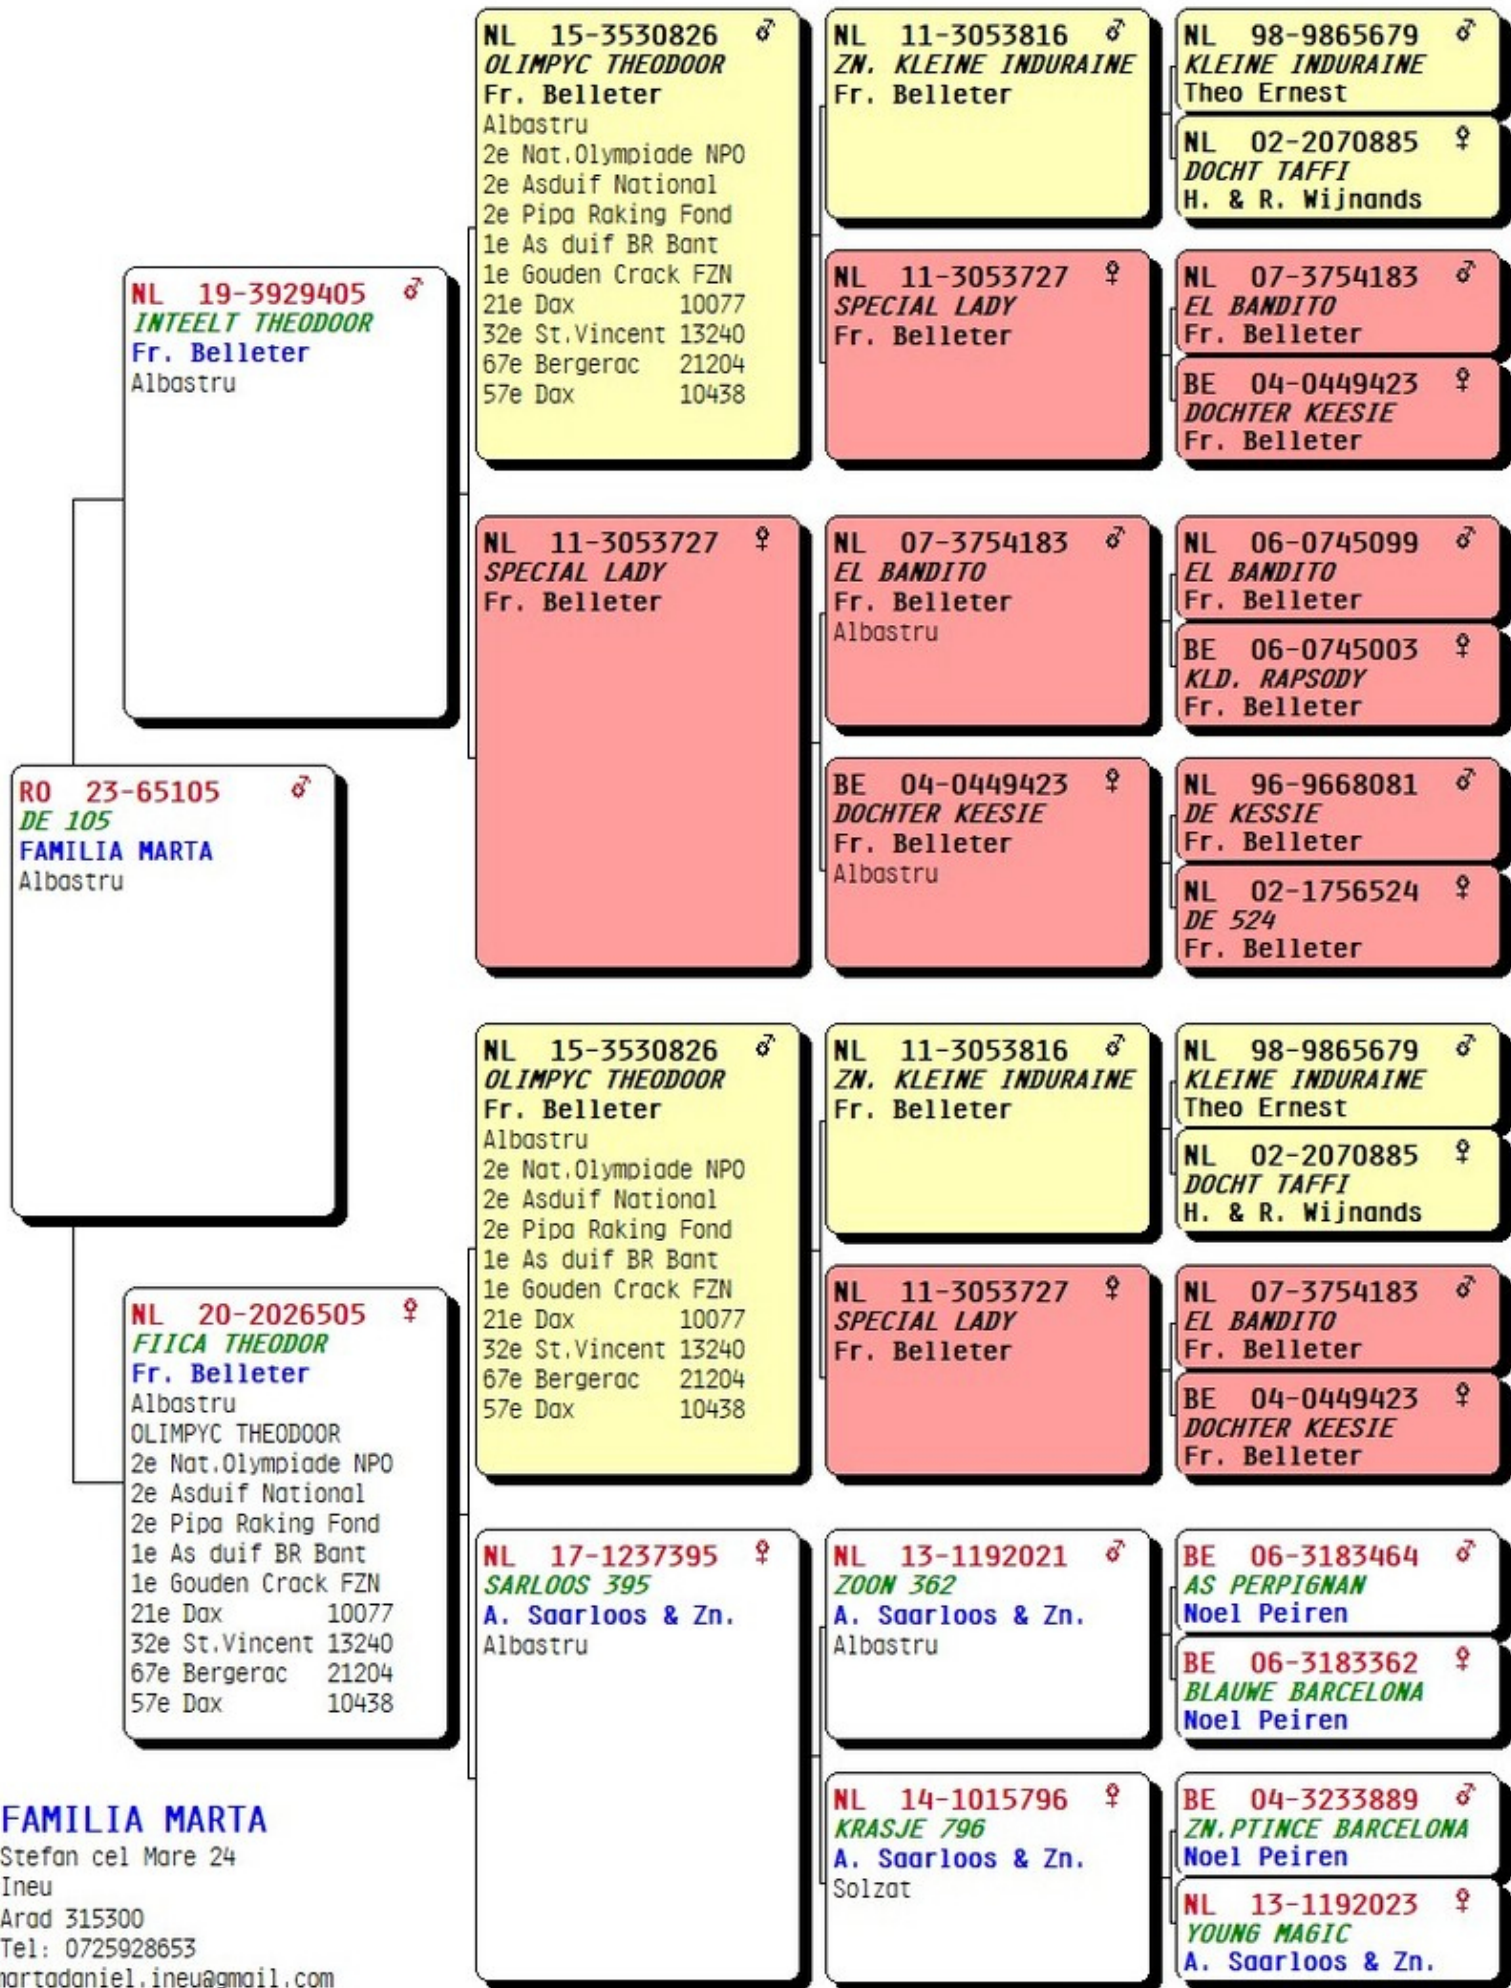

FAMILIA MARTA

Stefan cel Mare 24
Ineu
Arad 315300
Tel: 0725928653
martadaniel.ineu@gmail.com

'Olympic Theodoor'

2e Ned. Olympiadeduif Cat. E Marathon (> 700 km) 2019

21e	Dax	10.077 d.
32e	St. Vincent Tyrosse	13.240 d.
67e	Bergerac	21.204 d.
57e	Dax	10.438 d.