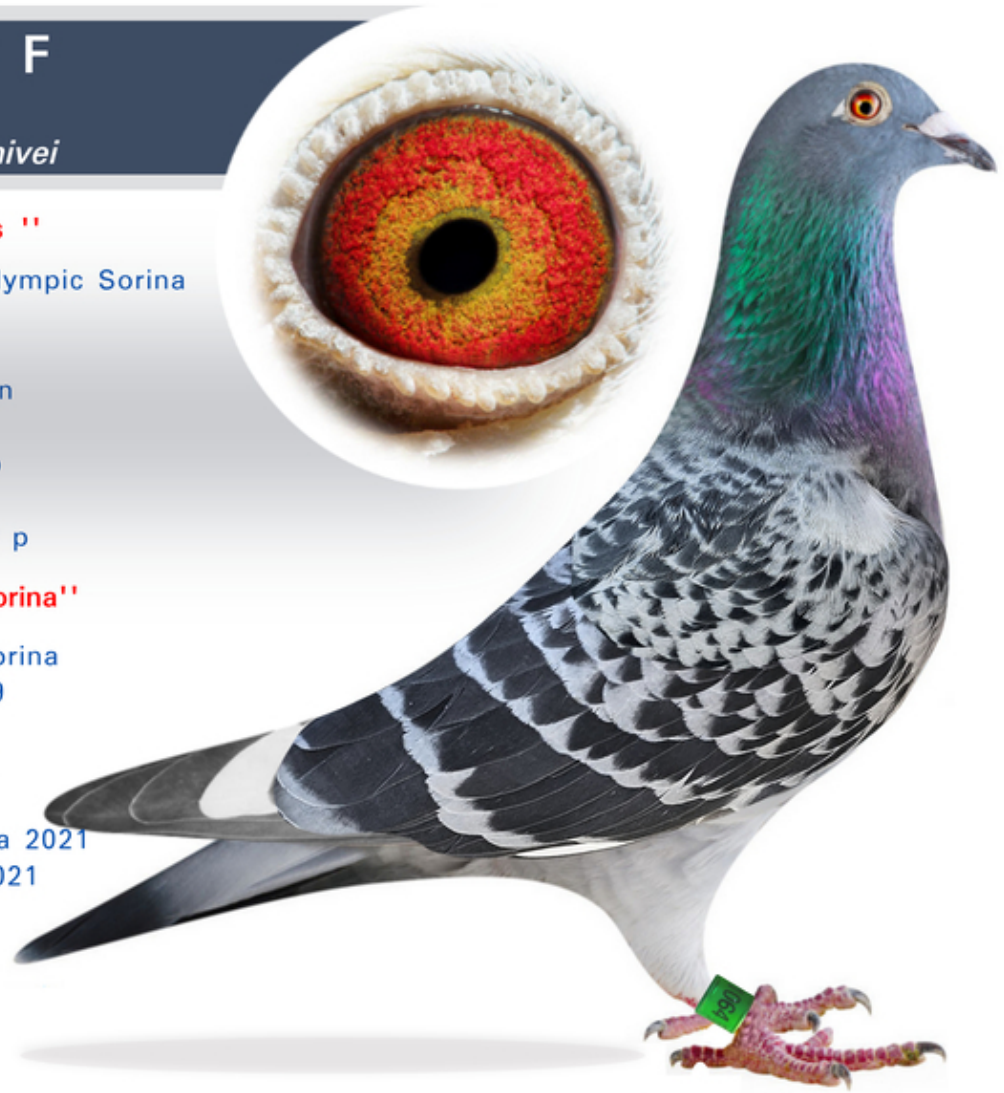

Miss Sorina

Femela RO-23-711064

Crescator/Grower: Fratii Aparaschivei

Culoare/Color: Solzat P.A.

Culoare Ochi/Eye Color: Galben

Categorie/Category: Maraton

RO 23-711064 F

" Miss Sorina "

Original Fratii Aparaschivei

RO 22-395119 " Olympicus "

Fiu lui: Olympic Monar x Olympic Sorina

1e Ace E.L.D.Nat.

3e International Races

4e Olympiada Cat. E Poznan

8e Nat. Perpignan 3.966 p

21e Int. Perpignan 12.339 p

67e Nat. Pau 2.587 p

105e Nat. St. Vincent 2.758 p

RO 21-600690 " Sefu x Sorina"

Fiica lui: Sefu x Olympic Sorina

Sefu: 1e Jud. Maraton 2019

1e Jud. Extrem 2019

1e Jud. Maraton Nat. 2019

Olympic Sorina: 3e Lotul

Romaniei Categ. E - Oradea 2021

1e As Maraton Palmares 2021

Voiajor.net