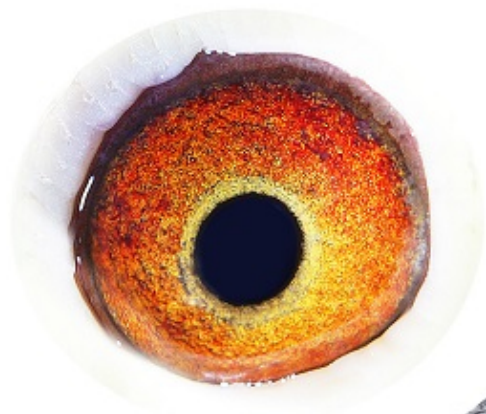

**Loc 1 As Național 2017
(loc 1 Expoziție ORADEA)
Loc 2 Palmares 2 ani
As Național 2018**

RO-15-52110

original: Stancu Ion