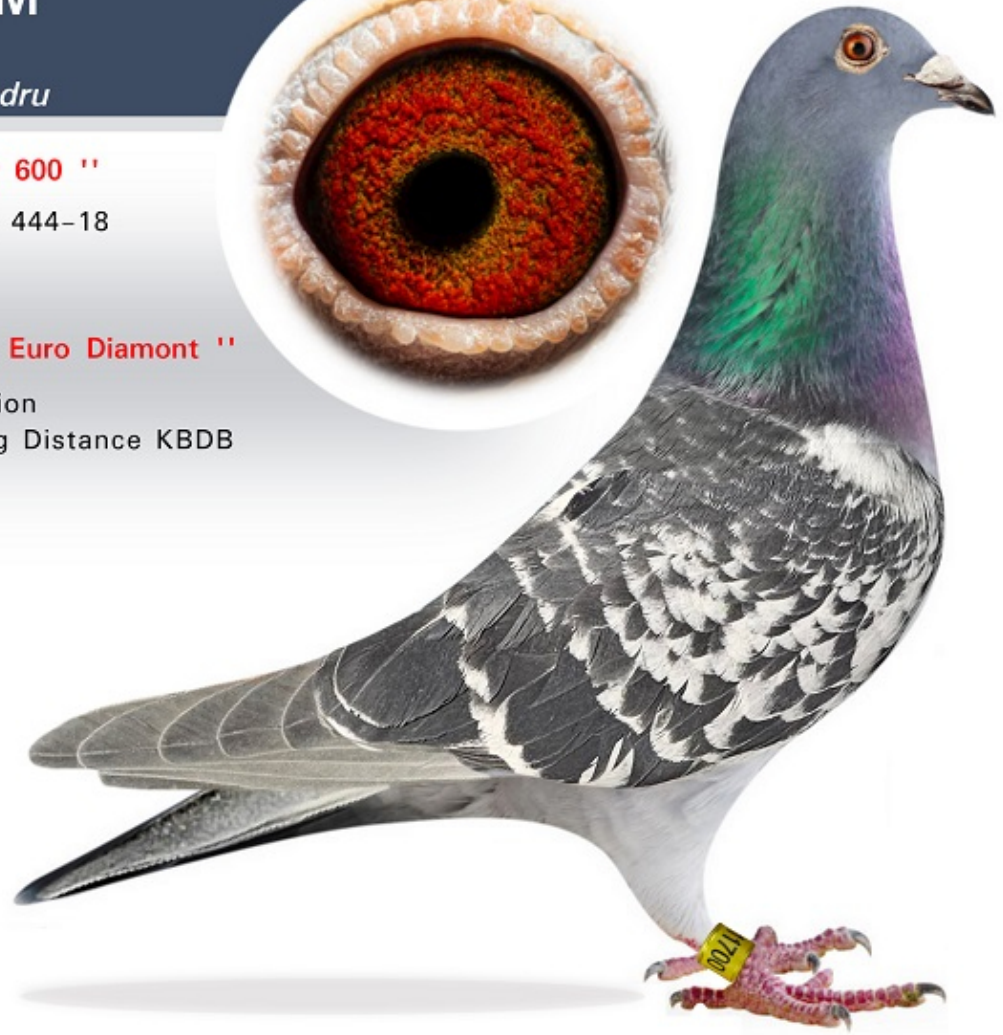

Fiu Super 600

Mascul RO-24-11700

Crescator/Grower: Cazacu Alexandru

Culoare/Color: Solzat

Culoare Ochi/Eye Color: Galben

Categorie/Category: Maraton

RO 24-11700 M

" Fiu Super 600 "

Original Cazacu Alexandru

Fiu RO 15-646600 " Super 600 "

Super reproducator, tata la 444-18

1 Prov. Maraton Maturi

2 National Maraton 2020

Fiu BE 16-4254759 " Nep. Euro Diamont "

1 Olympiada Cat. E Champion

2 National Ace Pigeon Long Distance KBDB

Voiajor.net