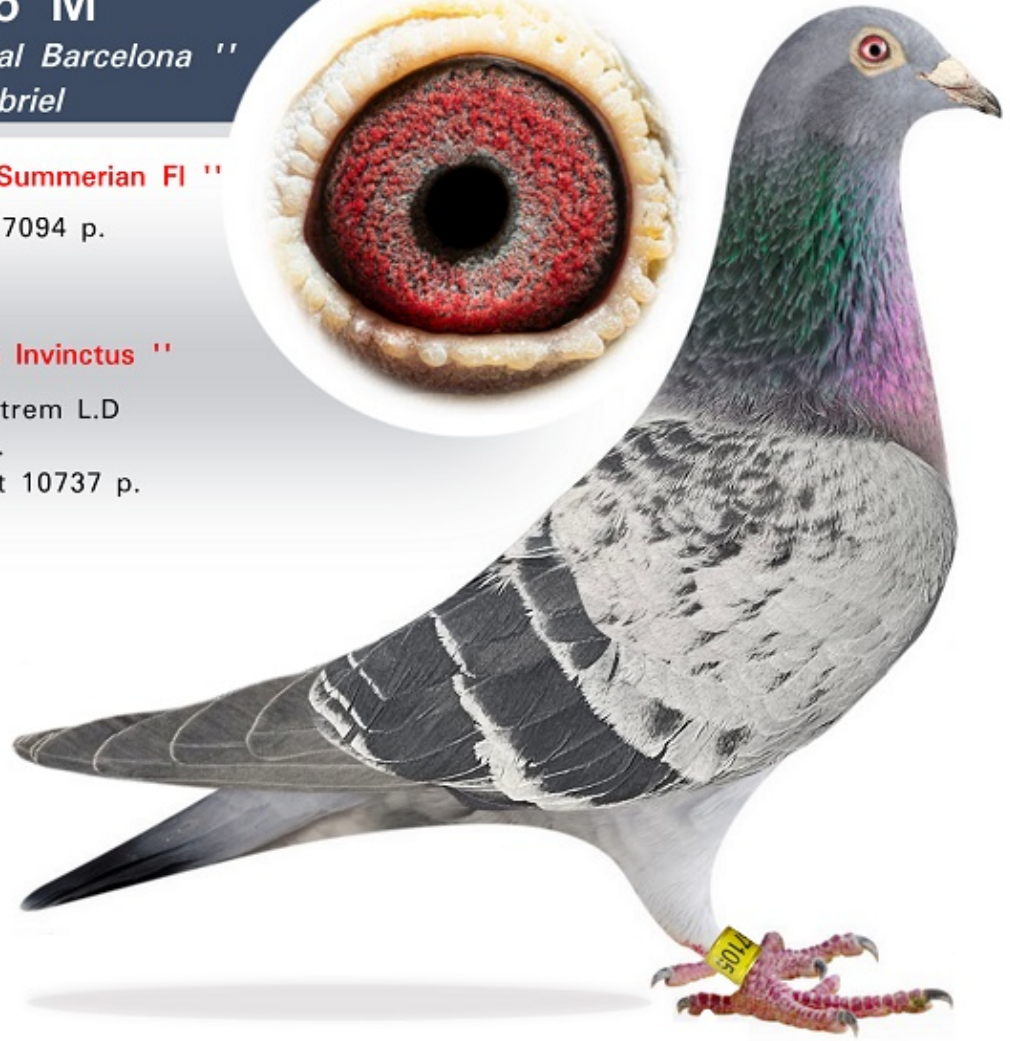

Nepot 1 Int. Barcelona

Mascul BE-24-4167105

Crescator/Grower: Catrinescu Gabriel

Culoare/Color: Solzat

Culoare Ochi/Eye Color: Alb

Categorie/Category: Maraton

BE 24-4167105 M

" Nepot 1 International Barcelona "
Original Catrinescu Gabriel

Voiajor.net

**NL-17-1262300 M**

SON SUMERIAN FIGHTER
KRAS WITPEN
DNA CERTIFIED
BATENBURG-V.D.MERWE

SUMERIAN FIGHTER

1e INT.BARCELONA
17.094 P. 2017
ONE OF THE HARDEST
BARCELONA EVER.
SPEED: 882 M/P 1148 KM