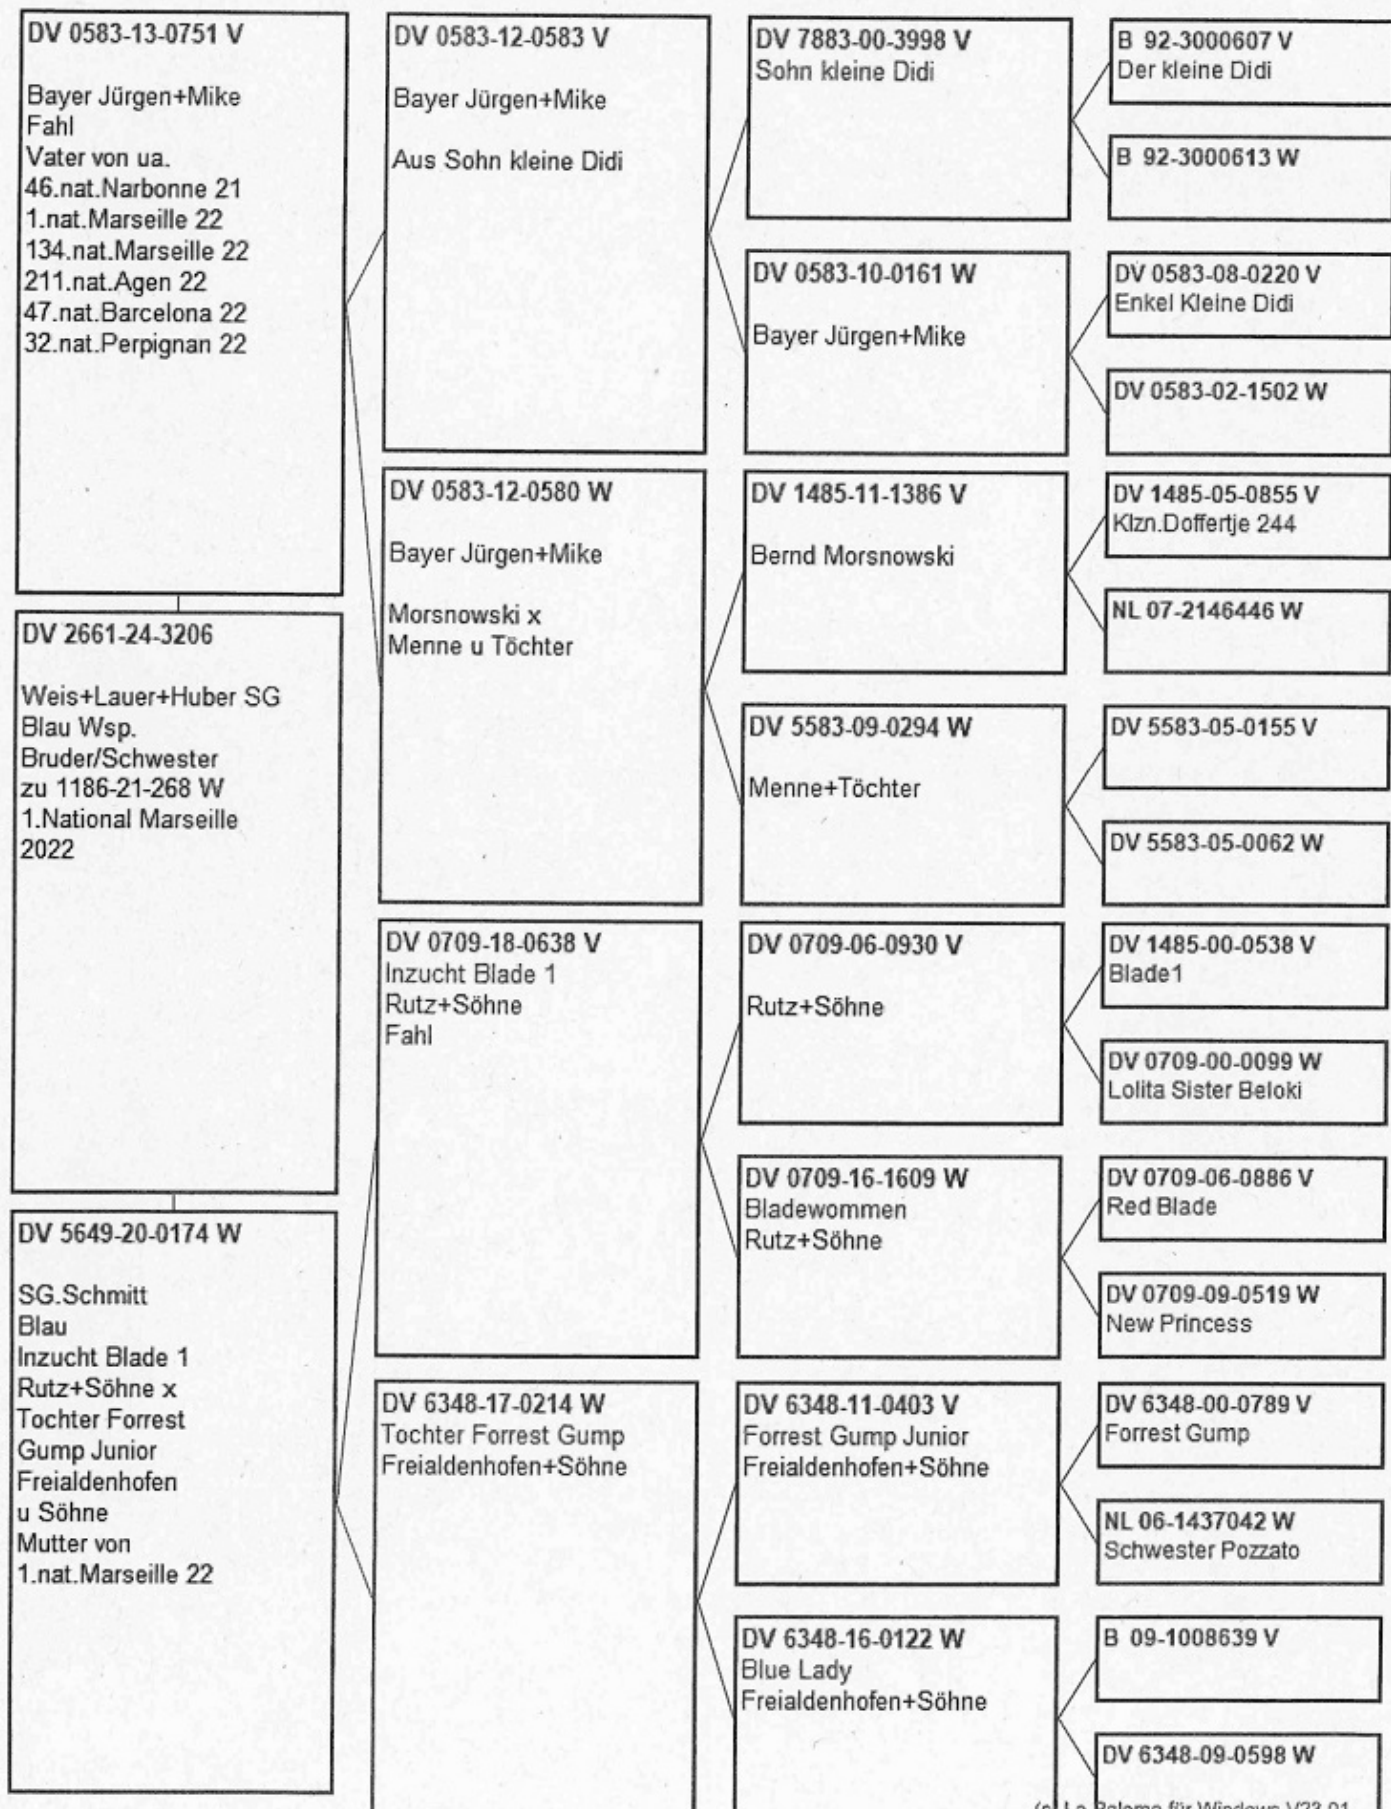

SG Weis+Lauer+Huber,
66904 Brücken
Zum Krämel 5a

Tel.: 06386/7874
Mobil: +491702801313