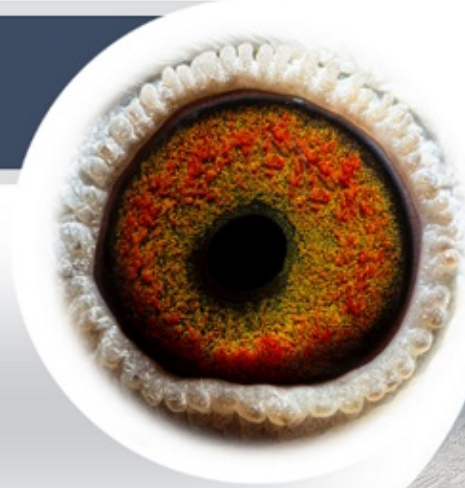

Nepoata Lichte 05

Femela RO-24-720829

Crescator/Grower: St?nescu & Dobre

Culoare/Color: Albastru

Culoare Ochi/Eye Color: Galben

Categorie/Category: Maraton

RO 24-720829 F

" Nepoata Lichte 05 "

Original Stanescu-Dobre

Fiu NL 20-1706409 " Fiu Lichte 05 "

- 1 National AsDuif WHZB
- 1 International AsDuif PIPA
- 7 National Agen 4386 p.

Fiu NL 16-1778696 " Fiica Triple AAA "

- 1 National AsDuif FWHZB
- 3 National Bordeaux 4504 p.
- 14 National Marseille 3466 p.