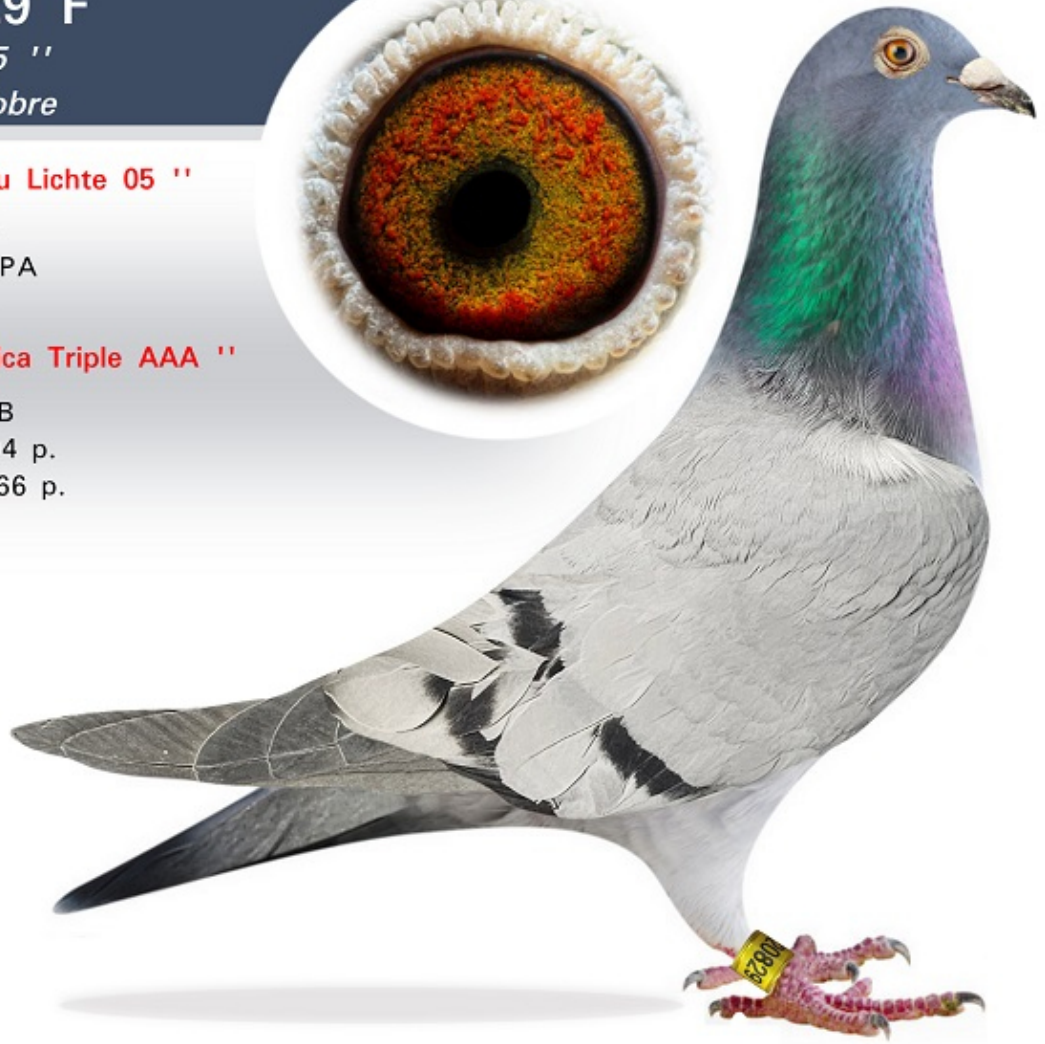

# Nepoata Lichte 05

Femela RO-24-720829

Crescator/Grower: St?nescu & Dobre

Culoare/Color: Albastru

Culoare Ochi/Eye Color: Galben

Categorie/Category: Maraton

## RO 24-720829 F

*" Nepoata Lichte 05 "*

*Original Stanescu-Dobre*

**Fiu NL 20-1706409 " Fiu Lichte 05 "**

- 1 National AsDuif WHZB
- 1 International AsDuif PIPA
- 7 National Agen 4386 p.

**Fiu NL 16-1778696 " Fiica Triple AAA "**

# Pédigree Pigeon: RO 24-720829

RO 24-720829

STANESCU-DOBRE

NL 20-1706409 C

SOHN LICHTE 05  
H WIJNANDS EN ZN

SOHN LICHTE 05  
1.NAT.ASDUIF13WHZB  
1.INT.ASDUIF PIPA  
7.NAT.AGEN.4386  
11.NAT.NARBONE.4515  
63.NAT.AGEN.5910