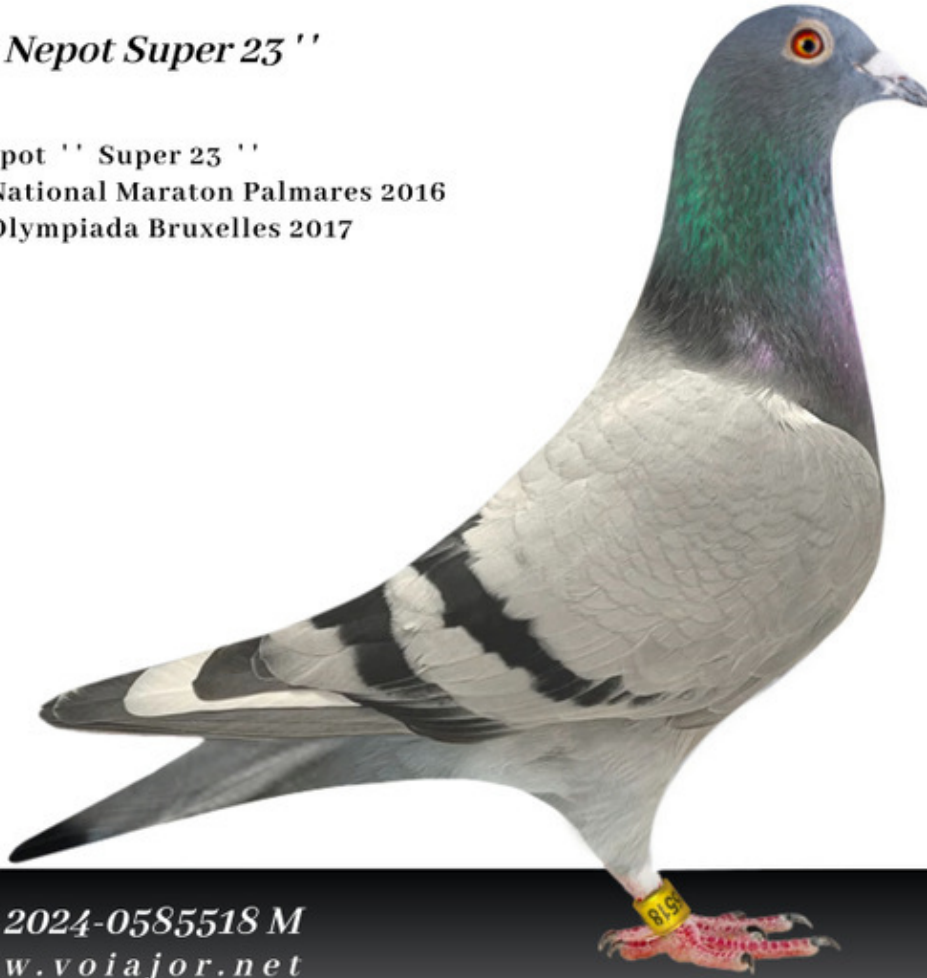

Nepot Super 23

Mascul RO-24-0585518

Crescator/Grower: T?taru Eugen ?i Gabriel

Culoare/Color: Albastru P.A.

Culoare Ochi/Eye Color: Galben

Categorie/Category: Fond, Maraton

'' Nepot Super 23 ''

Nepot '' Super 23 ''

2 National Maraton Palmares 2016

7 Olympiada Bruxelles 2017

RO 2024-0585518 M
www.voiajor.net

Tataru Eugen si Gabriel
Galati - Romania

RO 20-536511 M

"Incestul 511"
Albastru
Tataru Eugen si Gabriel

RO 06-353311 M

RO 17-6106511 F

Jelle 511
Albastra Reproducatoare!
Sora buna cu femela
RO 17-482311
Loc 4 Jud mar. tineret
Semisora cu:
RO 16-302511
Loc 2 Jud.As mar. tin.
Mama la: RO 19-339096
Loc 19/z Madona 1327 Km
Palmares Madona 2021

NL 14-1562784 M

Olie 84
Albastru

NL 10-1221792 F

"Gold Digger"
Guta

RO 24-0585518 M

Albastru p.a.
Tataru Eugen si Gabriel

RO 13-303023 M

Albastru. "Super 23"
2 Nat Maraton Palm '16
Loc 7 Olimpiada Bruxel'1
7
Orig. Moise Dinu