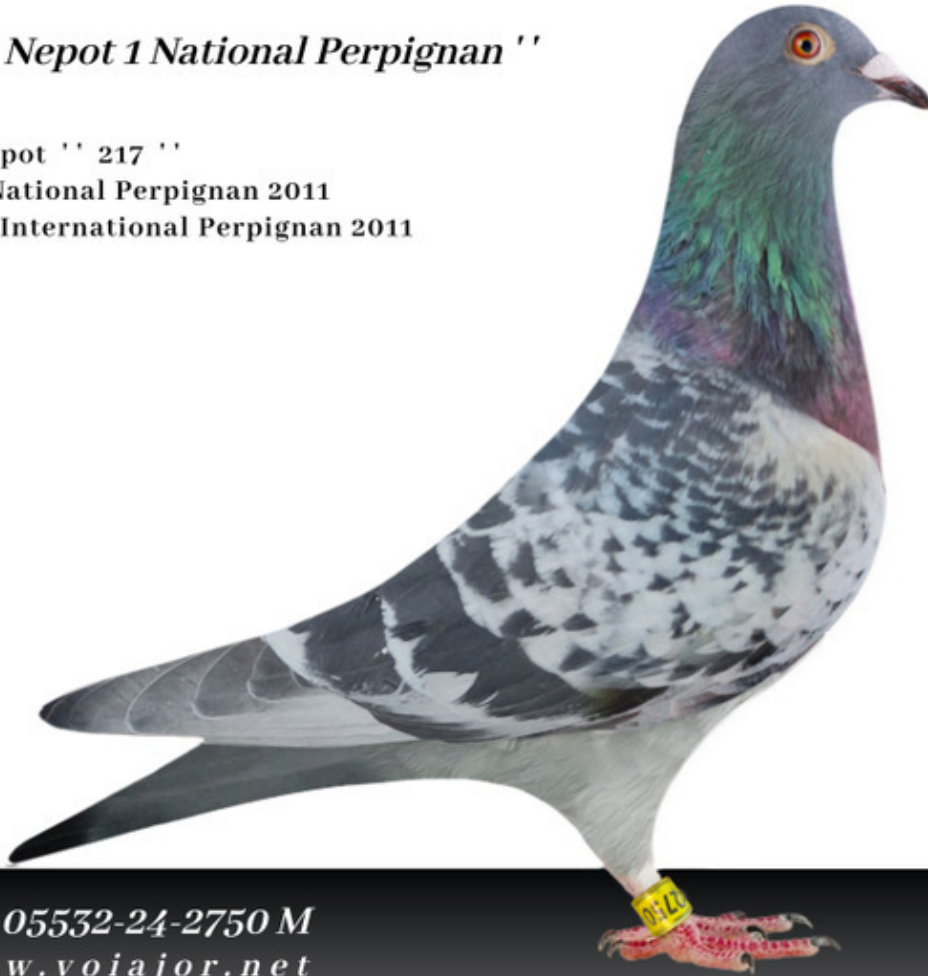

Nepot 1 Nat. Perpignan

Mascul DV-24-05532 - 2750

Crescator/Grower: Detlef Devers

Culoare/Color: Solzat

Culoare Ochi/Eye Color: Galben

Categorie/Category: Maraton

" Nepot 1 National Perpignan "

Nepot '' 217 ''

1 National Perpignan 2011

11 International Perpignan 2011

Voiajor.net

DV 05532-24-2750 M
www.voiajor.net

Devers Detlef
Germania