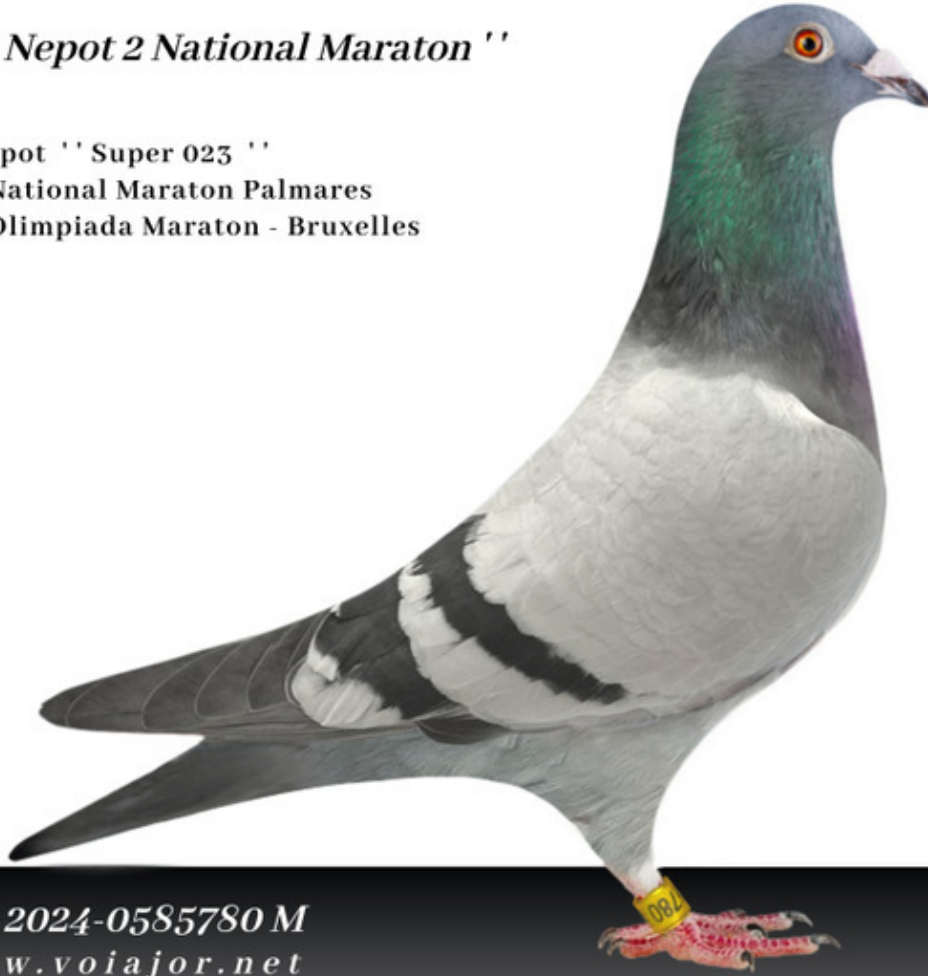

Nepot 2 Nat. Maraton

Mascul RO-24-0585780

Crescator/Grower: Tataru Eugen si Gabriel

Culoare Ochi/Eye Color: Galben

Culoare/Color: Albastru

Categorie/Category: Fond, Maraton

'' Nepot 2 National Maraton ''

Nepot '' Super 023 ''

2 National Maraton Palmares

7 Olimpiada Maraton - Bruxelles

RO 2024-0585780 M
www.voiajor.net

Tataru Eugen si Gabriel
Galati - Romania

RO 20-536511 M

"Incestul 511"
Albastru
Tataru Eugen si Gabriel

RO 06-353311 M

RO 17-6106511 F

Jelle 511
Albastra Reproducatoare!
Sora buna cu femela
RO 17-482311
Loc 4 Jud mar. tineret
Semisora cu:
RO 16-302511
Loc 2 Jud.As mar. tin.
Mama la: RO 19-339096
Loc 19/z Madona 1327 Km
Palmares Madona 2021

NL 14-1562784 M

Olie 84
Albastru

NL 10-1221792 F

"Gold Digger"
Guta

RO 24-0585780 M

Albastru
Tataru Eugen si Gabriel

RO 13-303023 M

Albastru. "Super 23"
2 Nat Maraton Palm '16
Loc 7 Olimpiada Bruxel'1
7
Orig. Moise Dinu