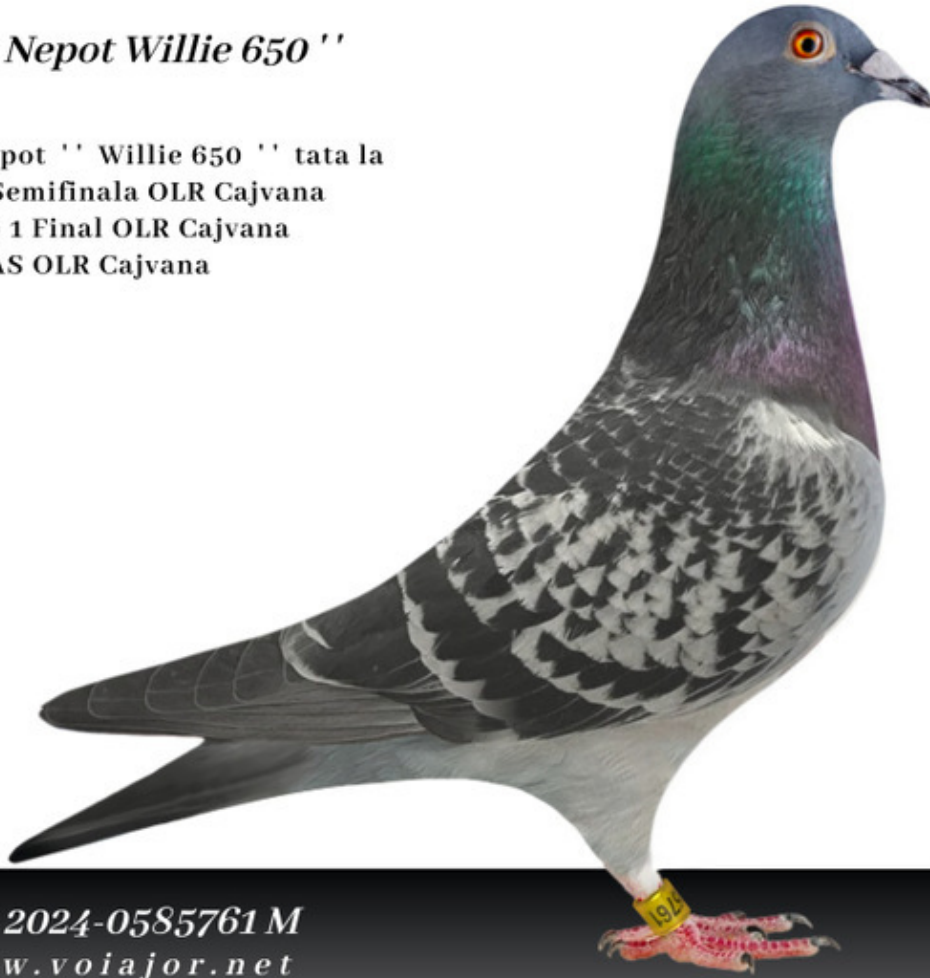

Nepot Willie 650

Mascul RO-24-0585761

Crescator/Grower: T?taru Eugen ?i Gabriel

Culoare/Color: Solzat

Culoare Ochi/Eye Color: Galben

Categorie/Category: Fond, Maraton

'' Nepot Willie 650 ''

Nepot '' Willie 650 '' tata la
6 Semifinala OLR Cajvana
5 - 1 Final OLR Cajvana
2 AS OLR Cajvana

Voiajor.net

RO 2024-0585761 M
www.voiajor.net

Tataru Eugen si Gabriel
Galati - Romania

RO 20-531894 M

Willie 894
Albastru
Tataru Eugen si Gabriel

RO 24-0585761 M

Gut
Tataru Eugen si Gabriel

RO 20-536886 F

Guta
Tataru Eugen si Gabriel

BE 19-6046650 M

"WILLIE 650"
Albastru Ivo Renders
Tata la:RO 20-536359 F
Loc 6 SF Cajvana'20
Loc 5=1Finala Cajvana'20
Loc 2 AS Cajvana'20
Bunicul la:
Loc 10 Finala Cajvana'22
Loc 76 Finala 445 Km
Volovat'22
Loc 92 Finala Cajvana'21
Loc 16 Derby Cajvana'21
Loc 4/3159p 234 Km