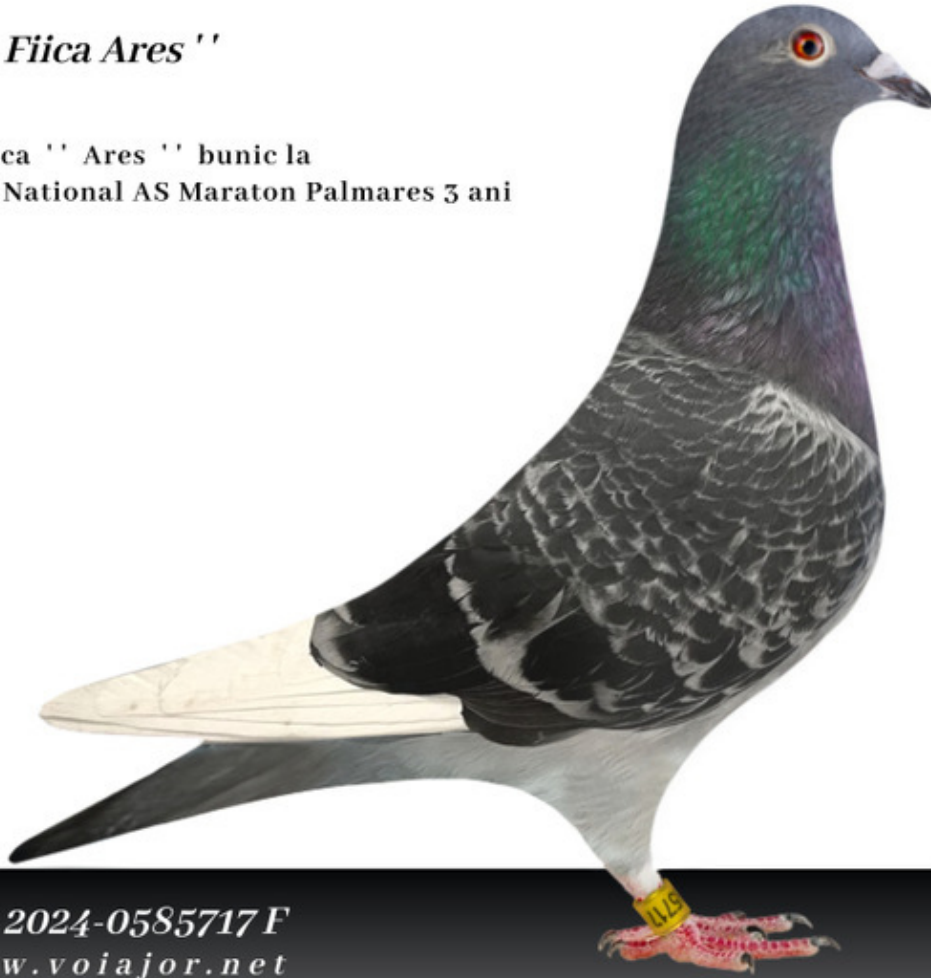

Fiica Ares

Femela RO-24-0585717

Crescator/Grower: T?taru Eugen ?i Gabriel

Culoare/Color: Solzat P.A.

Culoare Ochi/Eye Color: Galben

Categorie/Category: Fond, Maraton

'' Fiica Ares ''

Fiica '' Ares '' bunic la
10 National AS Maraton Palmares 3 ani

RO 2024-0585717 F
www.voiajor.net

Tataru Eugen si Gabriel
Galati - Romania

NL 17-1732450 M

Ares
Albastru pene albe
Nepot din:
Super reproducatorul430
Bunicul la:
10 Nat Palm As mar 3 ani
In 2022
Tata la: RO 20-536525
Loc 7/zona 5 Berlin int.
1412 Km. 2023
Loc 5/centru Plopeni

RO 24-0585717 F

Guta p.a.
Tataru Eugen si Gabriel

NL 13-1755997 M

Inteelt Miss Gijsje
Semifrate cu:
1e Nat Barcelona'20
2e Int Barcelona'20
3 int.Narbone '16
9 Nat Perpignan '16
10 Nat Barcelona '16
13 Nat Marseille '16
22 Npo St Vincent '15
27 Nat Perpignan '15
62 Npo Bergerac '14
111 Npo Aurillac '15
123 Nat Marseille'15

RO 20-536593 F

Neagra "Negruta"
Tataru Eugen su Gabriel
2021 zb si cls 5 etp
de viteza fiind tardiva
Loc 13/2437p. 864 Km
Medinay 1077 Km. Cls
Loc 14/Centru Plopeni
Loc 20/z 5 Berlin Int.
1412 Km. 2023