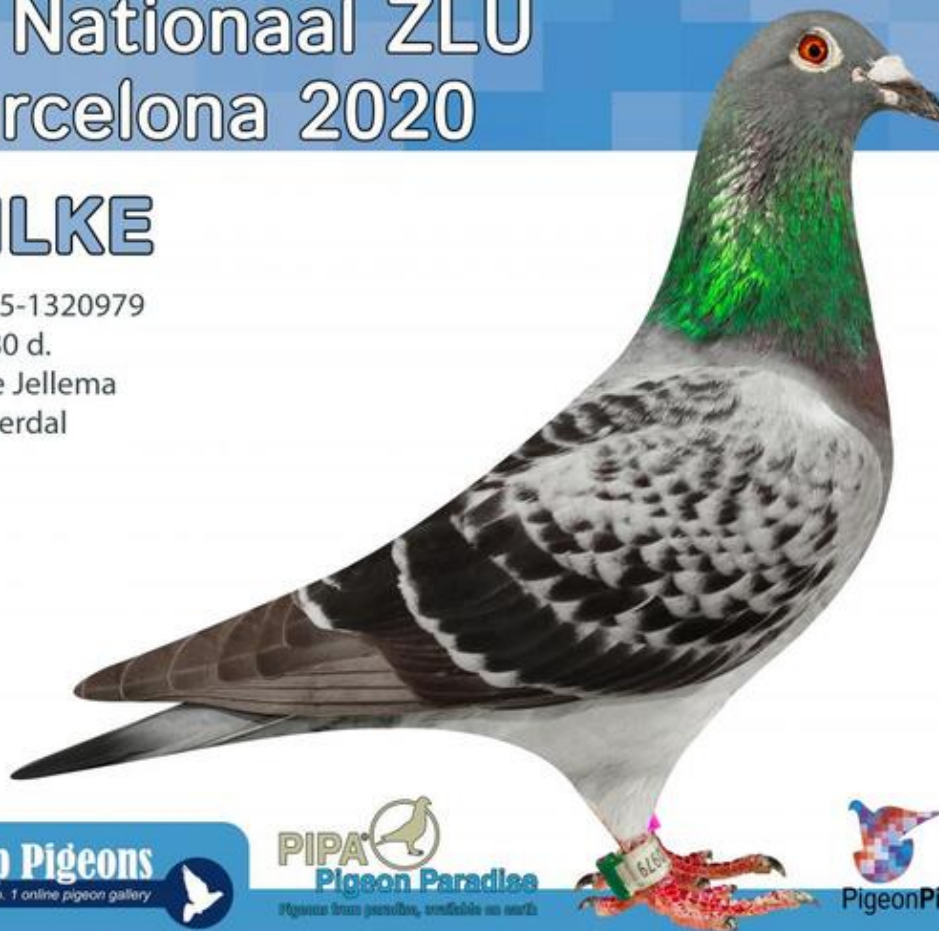

Nepoata blauwe Evenbeeld
Gerard van Tuyl
x
Jelle Jellema

Ciobanu Bogdan
Suceava Tel: 0723315512

RO-21-1090880 M
Ciobanu Bogdan

“Favorit 880 Silke”

RO-18-1019499 F

Ciobanu Bogdan

“Miss Milos”

- 2 Maraton 3 ani Jud. SV**
- 2 Madona 2 ani Jud. SV**
- 3 Birzai 3 ani Jud. SV**
- 3 Best Pigeon 20'**
- 4 Prov. Extrem 3 ani**
- 4 Maraton Palm Jud. SV**
- 5 Prov. Madona 3 ani**
- 5 Maraton Grand Prix 21'**
- 6 Nat. Birzai 21'**
- 6 Prov. Star maraton 21'**

1e Nationaal ZLU Barcelona 2020

SILKE

NL15-1320979
4.480 d.
Jelle Jellema
Nijverdal

Top Pigeons

The no. 1 online pigeon gallery

PIPA
Pigeon Paradise
Pigeons from paradise, available on earth

PigeonPixels

☆ 2 **Son Silke**
♂ NL18-1542258