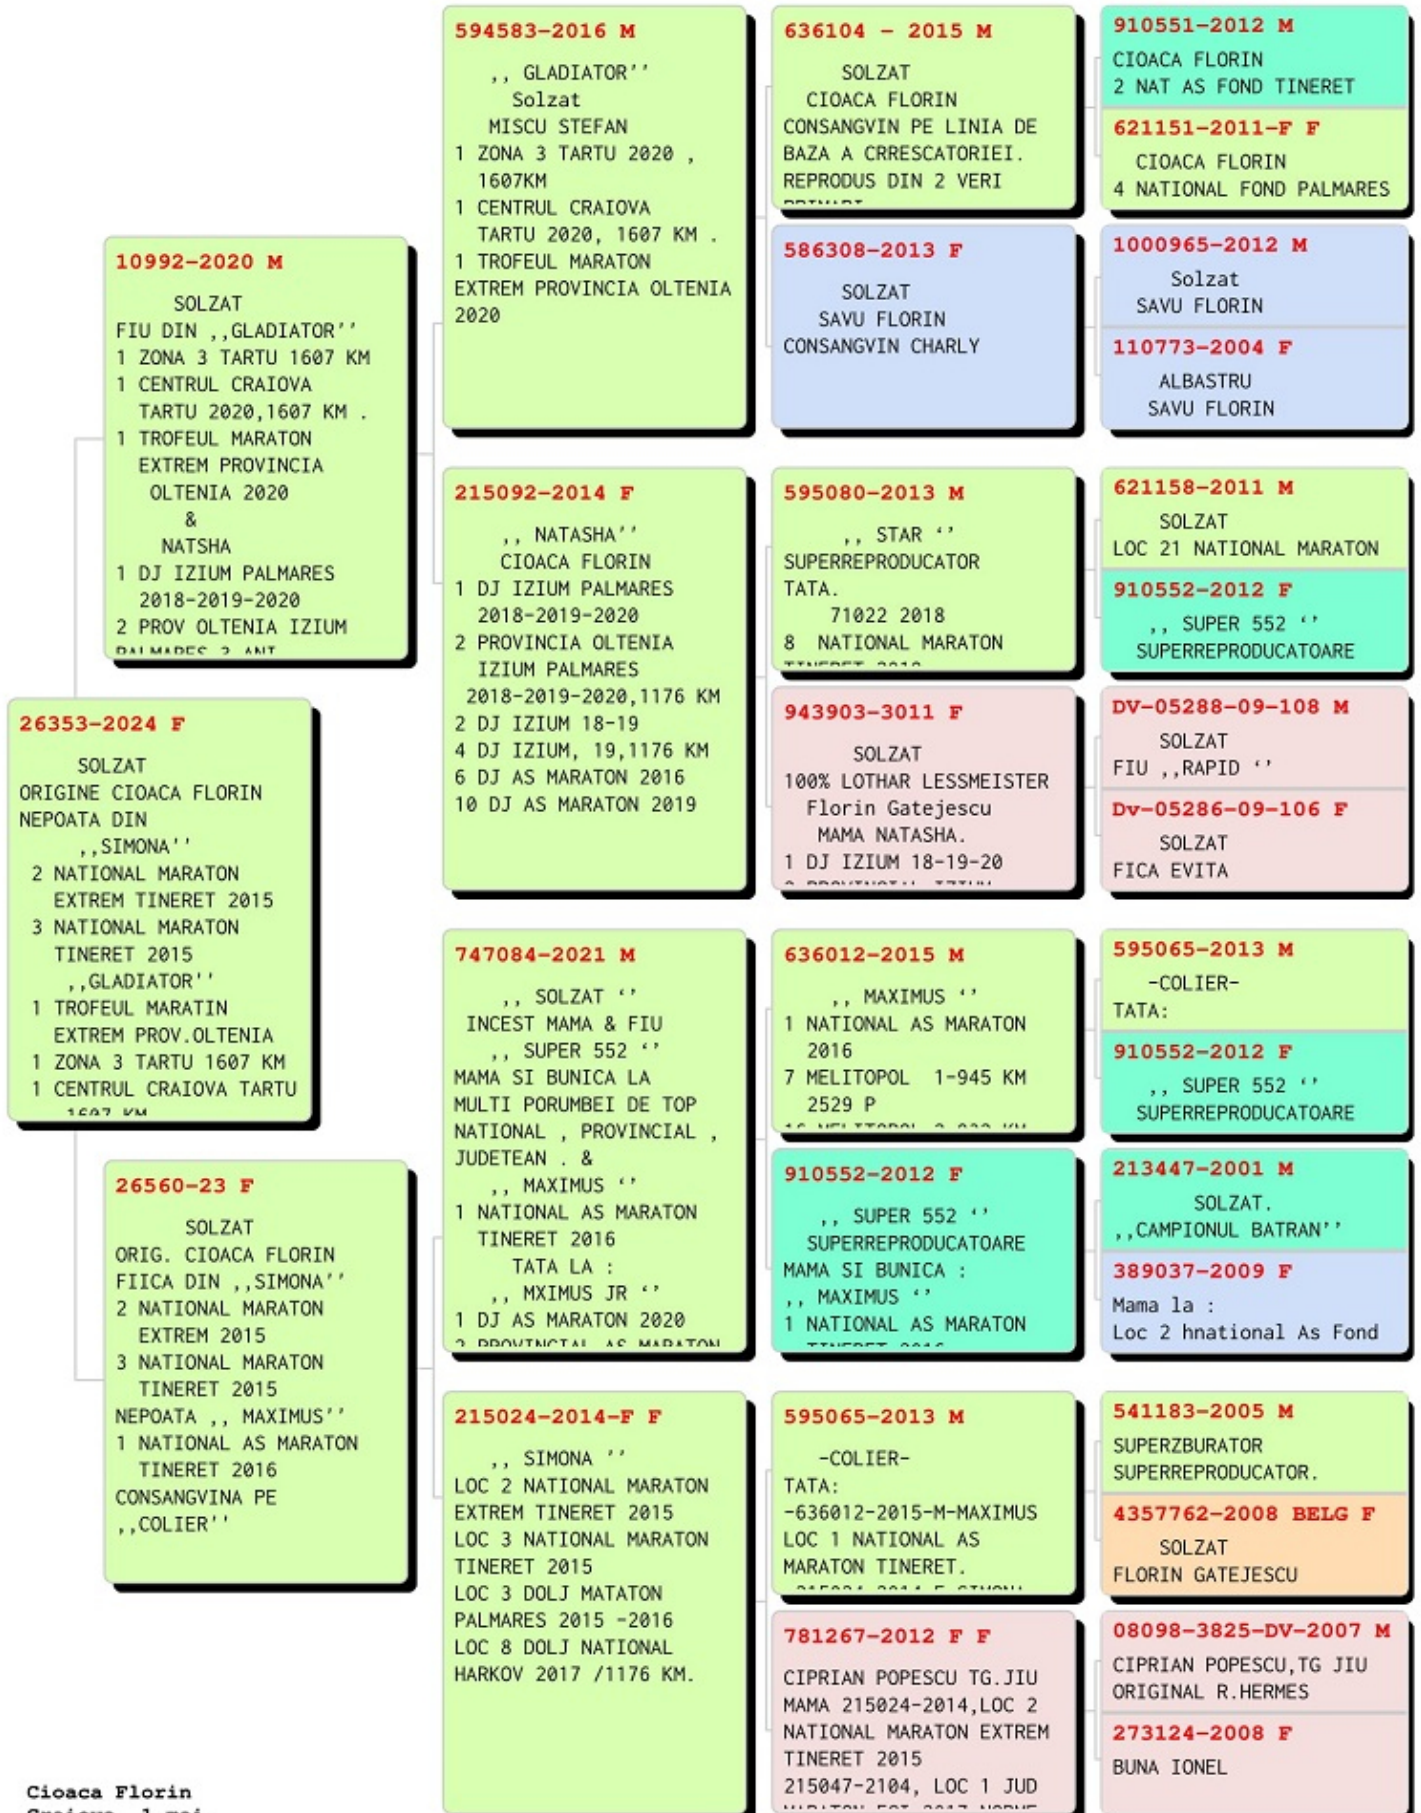

Nepoata 2 Nat. Maraton Extrem

Femela RO-24-26353

Crescator/Grower: Cioac? Florin Culoare Ochi/Eye Color: Galben

Culoare/Color: Solzat

Categorie/Category: Maraton

'' Nepoata 2 Nat. Maraton Extrem ''

Nepoata '' Simona ''
2 National Maraton Extrem Tineret
3 National Maraton Tineret

Nepoata '' Gladiator ''
1 Tartu Zona 3 1607 km

RO 2024-26353 F
www.voiajor.net

Cioaca Florin
Dolj - Romania

RO-12-0910552 F
"Super 552"

1e Kaplani 1 pui 576km 818p.(DJ,VL,OT)
5e Kaplani 2 pui 529km 702p.(DJ,MH,OT)

*Fiica din 213117-01
1e National Viteza Tineret
*Sora cu 910551-12
2e National AS Fond Tineret 13'
*Este mama la 636012-15
1e National AS Maraton Tineret 16'
*Este bunica lui:
*636014-15
4e National Fond Plamares 17'-18'
*71022-18
7e National Maraton Tineret 19'
*214092-14
2e Dolj Izium Palmares 18'-19
*Bunica si Strabunica lui
*436014-17
4e Nat. AS National Plamares 18'-19